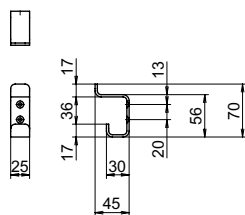

締込工具

BA-8253

BA-8291

BA-8292

● Check!

・壁面に取り付けるバスルームアクセサリです。

材質 アルミニウム (Al)  
仕上げ アルミシルバー (ASL)  
シャンパン (CHP)

付属部品 (個)	タッピングネジ	アンカー
BA-8218	4	4
BA-8253	2	2
BA-8255B	5	5
BA-8260C	2	2
BA-8291	2	2
BA-8292	2	2