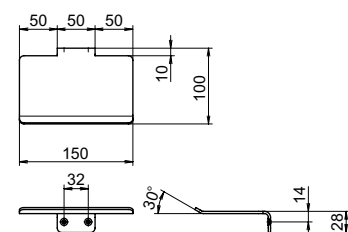

締込工具

BA-8253

BA-8291

BA-8292

● Check!

・壁面に取り付けるバスルームアクセサリです。

材質 アルミニウム (Al)  
仕上げ アルミシルバー (ASL)  
シャンパン (CHP)

付属部品 (個)	タッピングネジ	アンカー
BA-8218	4	4
BA-8253	2	2
BA-8255B	5	5
BA-8260C	2	2
BA-8291	2	2
BA-8292	2	2