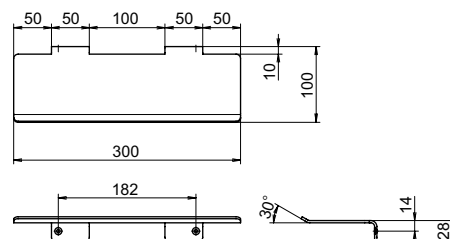

BA-8200 series

CAD

GLASS

バスルームアクセサリ

バスルームアクセサリ

ガラスヒンジ
戸当り

パーハンドル
ノブ
レバーハンドル

スライド
ドア用金物

バスルーム
アクセサリ

エッジシール
ジョイントシール

ガラス用
固定金物
フィックス

手摺
ブラケット

衝突防止
シール

締込工具

● Check!

・壁面に取り付けるバスルームアクセサリです。

材質 アルミニウム (Al)
仕上げ アルミシルバー (ASL)
シャンパン (CHP)

付属部品 (個)	タッピングネジ	アンカー
BA-8218	4	4
BA-8253	2	2
BA-8255B	5	5
BA-8260C	2	2
BA-8291	2	2
BA-8292	2	2

品番	品名	許容荷重 (棚)	在庫状況	コードナンバー
BA-8218-ASL	タオルバー	5kg	標準在庫	2482180048
BA-8253-ASL	ロープフック	5kg	標準在庫	2482530048
BA-8255B-ASL	ペーパーホルダー	5kg	標準在庫	2482550048
BA-8292-ASL	シェルフ	5kg	標準在庫	2482920048
BA-8218-CHP	タオルバー	5kg	標準在庫	2482180015
BA-8253-CHP	ロープフック	5kg	標準在庫	2482530015
BA-8255B-CHP	ペーパーホルダー	5kg	標準在庫	2482550015
BA-8260C-CHP	タオルリング	5kg	標準在庫	2482600015
BA-8291-CHP	シェルフ	5kg	標準在庫	2482910015
BA-8292-CHP	シェルフ	5kg	標準在庫	2482920015

取扱中止