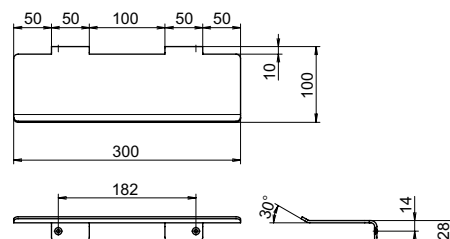

BA-8253

BA-8291

BA-8292

● Check!

・壁面に取り付けるバスルームアクセサリです。

材質 アルミニウム (Al)  
 仕上げ アルミシルバー (ASL)  
 シャンパン (CHP)

付属部品 (個)	タッピングネジ	アンカー
BA-8218	4	4
BA-8253	2	2
BA-8255B	5	5
BA-8260C	2	2
BA-8291	2	2
BA-8292	2	2

品番	品名	許容荷重 (棚)	在庫状況	コードナンバー
BA-8218-ASL	タオルバー	5kg	標準在庫	2482180048
BA-8253-ASL	ロープフック	5kg	標準在庫	2482530048
BA-8255B-ASL	ペーパーホルダー	5kg	標準在庫	2482550048
BA-8292-ASL	シェルフ	5kg	標準在庫	2482920048
BA-8218-CHP	タオルバー	5kg	標準在庫	2482180015
BA-8253-CHP	ロープフック	5kg	標準在庫	2482530015
BA-8255B-CHP	ペーパーホルダー	5kg	標準在庫	2482550015
BA-8260C-CHP	タオルリング	5kg	標準在庫	2482600015
BA-8291-CHP	シェルフ	5kg	標準在庫	2482910015
BA-8292-CHP	シェルフ	5kg	標準在庫	2482920015