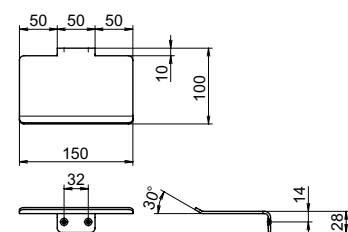

BA-8253

BA-8291

BA-8292

● Check!

・壁面に取り付けるバスルームアクセサリです。

材質 アルミニウム (Al)  
 仕上げ アルミシルバー (ASL)  
 シャンパン (CHP)

付属部品 (個)	タッピングネジ	アンカー
BA-8218	4	4
BA-8253	2	2
BA-8255B	5	5
BA-8260C	2	2
BA-8291	2	2
BA-8292	2	2

品番	品名	許容荷重 (棚)	在庫状況	コードナンバー
BA-8218-ASL	タオルバー	5kg	標準在庫	2482180048
BA-8253-ASL	ロープフック	5kg	標準在庫	2482530048
BA-8255B-ASL	ペーパーホルダー	5kg	標準在庫	2482550048
BA-8292-ASL	シェルフ	5kg	標準在庫	2482920048
BA-8218-CHP	タオルバー	5kg	標準在庫	2482180015
BA-8253-CHP	ロープフック	5kg	標準在庫	2482530015
BA-8255B-CHP	ペーパーホルダー	5kg	標準在庫	2482550015
BA-8260C-CHP	タオルリング	5kg	標準在庫	2482600015
BA-8291-CHP	シェルフ	5kg	標準在庫	2482910015
BA-8292-CHP	シェルフ	5kg	標準在庫	2482920015