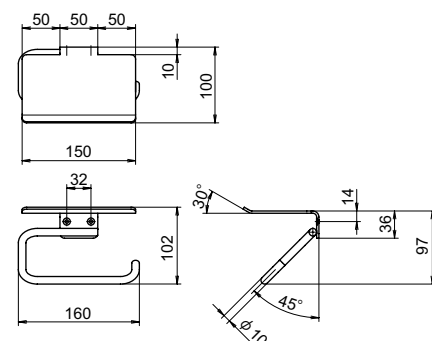

# BA-8200 series

CAD

GLASS

バスルームアクセサリ

バスルームアクセサリ

BA-8218

BA-8255B

BA-8260C

BA-8253

BA-8291

BA-8292

● Check!

・壁面に取り付けるバスルームアクセサリです。

材質 アルミニウム (Al)  
 仕上げ アルミシルバー (ASL)  
 シャンパン (CHP)

付属部品 (個)	タッピングネジ	アンカー
BA-8218	4	4
BA-8253	2	2
BA-8255B	5	5
BA-8260C	2	2
BA-8291	2	2
BA-8292	2	2

品番	品名	許容荷重 (棚)	在庫状況	コードナンバー
BA-8218-ASL	タオルバー	5kg	標準在庫	2482180048
BA-8253-ASL	ロープフック	5kg	標準在庫	2482530048
BA-8255B-ASL	ペーパーホルダー	5kg	標準在庫	2482550048
BA-8292-ASL	シェルフ	5kg	標準在庫	2482920048
BA-8218-CHP	タオルバー	5kg	標準在庫	2482180015
BA-8253-CHP	ロープフック	5kg	標準在庫	2482530015
BA-8255B-CHP	ペーパーホルダー	5kg	標準在庫	2482550015
BA-8260C-CHP	タオルリング	5kg	標準在庫	2482600015
BA-8291-CHP	シェルフ	5kg	標準在庫	2482910015
BA-8292-CHP	シェルフ	5kg	標準在庫	2482920015