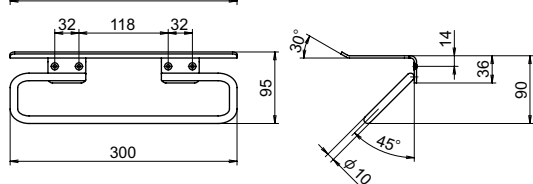

BA-8200 series

CAD

GLASS

バスルームアクセサリ

バスルームアクセサリ

BA-8255B

BA-8260C

● Check!

・壁面に取り付けるバスルームアクセサリです。

材質 アルミニウム (Al)
仕上げ アルミシルバー (ASL)
シャンパン (CHP)

付属部品 (個)	タッピングネジ	アンカー
BA-8218	4	4
BA-8253	2	2
BA-8255B	5	5
BA-8260C	2	2
BA-8291	2	2
BA-8292	2	2

品番	品名	許容荷重 (棚)	在庫状況	コードナンバー
BA-8218-ASL	タオルバー	5kg	標準在庫	2482180048
BA-8253-ASL	ロープフック	5kg	標準在庫	2482530048
BA-8255B-ASL	ペーパーホルダー	5kg	標準在庫	2482550048
BA-8292-ASL	シェルフ	5kg	標準在庫	2482920048
BA-8218-CHP	タオルバー	5kg	標準在庫	2482180015
BA-8253-CHP	ロープフック	5kg	標準在庫	2482530015
BA-8255B-CHP	ペーパーホルダー	5kg	標準在庫	2482550015
BA-8260C-CHP	タオルリング	5kg	標準在庫	2482600015
BA-8291-CHP	シェルフ	5kg	標準在庫	2482910015
BA-8292-CHP	シェルフ	5kg	標準在庫	2482920015

取扱中止

ガラスヒンジ
戸当り

パーハンドル
ノブ
レバーハンドル

スライド
ドア用金物

バスルーム
アクセサリ

エッジシール
ジョイントシール

ガラス用
固定金物
フィックス

手摺
ブラケット

衝突防止
シール

締込工具