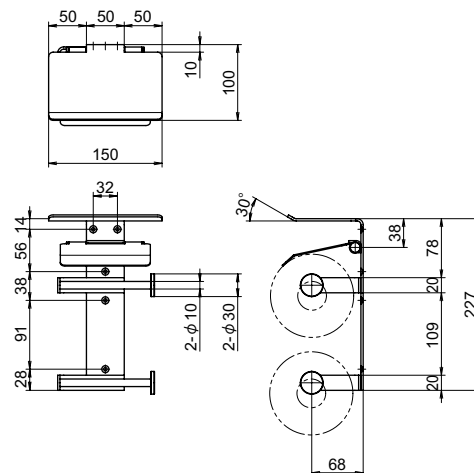

# BA-8200 series

CAD

GLASS

バスルームアクセサリ

バスルームアクセサリ

BA-8218

BA-8255B

BA-8260C

BA-8253

BA-8291

BA-8292

● Check!

・壁面に取り付けるバスルームアクセサリです。

材質 アルミニウム (Al)  
 仕上げ アルミシルバー (ASL)  
 シャンパン (CHP)

付属部品 (個)	タッピングネジ	アンカー
BA-8218	4	4
BA-8253	2	2
BA-8255B	5	5
BA-8260C	2	2
BA-8291	2	2
BA-8292	2	2

品番	品名	許容荷重 (棚)	在庫状況	コードナンバー
BA-8218-ASL	タオルバー	5kg	標準在庫	2482180048
BA-8253-ASL	ロープフック	5kg	標準在庫	2482530048
BA-8255B-ASL	ペーパーホルダー	5kg	標準在庫	2482550048
BA-8292-ASL	シェルフ	5kg	標準在庫	2482920048
BA-8218-CHP	タオルバー	5kg	標準在庫	2482180015
BA-8253-CHP	ロープフック	5kg	標準在庫	2482530015
BA-8255B-CHP	ペーパーホルダー	5kg	標準在庫	2482550015
BA-8260C-CHP	タオルリング	5kg	標準在庫	2482600015
BA-8291-CHP	シェルフ	5kg	標準在庫	2482910015
BA-8292-CHP	シェルフ	5kg	標準在庫	2482920015