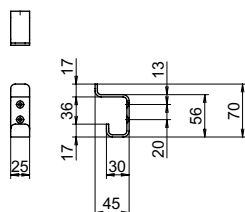

BA-8253

BA-8291

BA-8292

● Check!

・壁面に取り付けるバスルームアクセサリです。

材質 アルミニウム (Al)  
 仕上げ アルミシルバー (ASL)  
 シャンパン (CHP)

付属部品 (個)	タッピングネジ	アンカー
BA-8218	4	4
BA-8253	2	2
BA-8255B	5	5
BA-8260C	2	2
BA-8291	2	2
BA-8292	2	2

品番	品名	許容荷重 (棚)	在庫状況	コードナンバー
BA-8218-ASL	タオルバー	5kg	標準在庫	2482180048
BA-8253-ASL	ロープフック	5kg	標準在庫	2482530048
BA-8255B-ASL	ペーパーホルダー	5kg	標準在庫	2482550048
BA-8292-ASL	シェルフ	5kg	標準在庫	2482920048
BA-8218-CHP	タオルバー	5kg	標準在庫	2482180015
BA-8253-CHP	ロープフック	5kg	標準在庫	2482530015
BA-8255B-CHP	ペーパーホルダー	5kg	標準在庫	2482550015
BA-8260C-CHP	タオルリング	5kg	標準在庫	2482600015
BA-8291-CHP	シェルフ	5kg	標準在庫	2482910015
BA-8292-CHP	シェルフ	5kg	標準在庫	2482920015