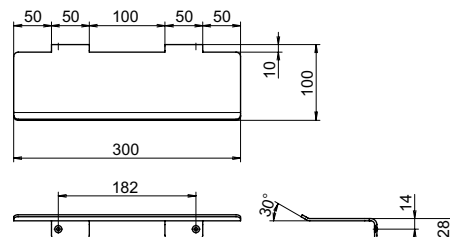

BA-8291

BA-8292

● Check!

・壁面に取り付けるバスルームアクセサリです。

材質 アルミニウム (Al)
 仕上げ アルミシルバー (ASL)
 シャンパン (CHP)

付属部品 (個)	タッピングネジ	アンカー
BA-8218	4	4
BA-8253	2	2
BA-8255B	5	5
BA-8260C	2	2
BA-8291	2	2
BA-8292	2	2

品番	品名	許容荷重 (棚)	在庫状況	コードナンバー
BA-8218-ASL	タオルバー	5kg	標準在庫	2482180048
BA-8253-ASL	ロープフック	5kg	標準在庫	2482530048
BA-8255B-ASL	ペーパーホルダー	5kg	標準在庫	2482550048
BA-8292-ASL	シェルフ	5kg	標準在庫	2482920048
BA-8218-CHP	タオルバー	5kg	標準在庫	2482180015
BA-8253-CHP	ロープフック	5kg	標準在庫	2482530015
BA-8255B-CHP	ペーパーホルダー	5kg	標準在庫	2482550015
BA-8260C-CHP	タオルリング	5kg	標準在庫	2482600015
BA-8291-CHP	シェルフ	5kg	標準在庫	2482910015
BA-8292-CHP	シェルフ	5kg	標準在庫	2482920015