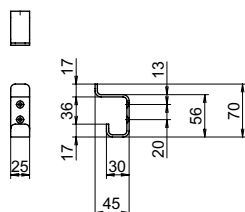

BA-8200 series

GLASS

バスルームアクセサリ

バスルームアクセサリ

BA-8255B

BA-8260C

● Check!

・壁面に取り付けるバスルームアクセサリです。

材質 アルミニウム (Al)
仕上げ アルミシルバー (ASL)
シャンパン (CHP)

付属部品 (個)	タッピングネジ	アンカー
BA-8218	4	4
BA-8253	2	2
BA-8255B	5	5
BA-8260C	2	2
BA-8291	2	2
BA-8292	2	2

品番	品名	許容荷重 (棚)	在庫状況	コードナンバー
BA-8218-ASL	タオルバー	5kg	標準在庫	2482180048
BA-8253-ASL	ロープフック	5kg	標準在庫	2482530048
BA-8255B-ASL	ペーパーホルダー	5kg	標準在庫	2482550048
BA-8292-ASL	シェルフ	5kg	標準在庫	2482920048
BA-8218-CHP	タオルバー	5kg	標準在庫	2482180015
BA-8253-CHP	ロープフック	5kg	標準在庫	2482530015
BA-8255B-CHP	ペーパーホルダー	5kg	標準在庫	2482550015
BA-8260C-CHP	タオルリング	5kg	標準在庫	2482600015
BA-8291-CHP	シェルフ	5kg	標準在庫	2482910015
BA-8292-CHP	シェルフ	5kg	標準在庫	2482920015

取扱中止

ガラスヒンジ
戸当り

パーハンドル
ノブ
レバーハンドル

スライド
ドア用金物

バスルーム
アクセサリ

エッジシール
ジョイントシール

ガラス用
固定金物
フィックス

手摺
ブラケット

衝突防止
シール

締込工具