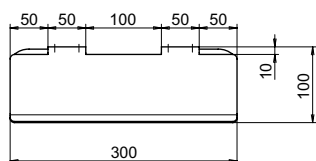

BA-8200 series

GLASS

バスルームアクセサリ

バスルームアクセサリ

BA-8218

● Check!

・壁面に取り付けるバスルームアクセサリです。

材質 アルミニウム (Al)
仕上げ アルミシルバー (ASL)
シャンパン (CHP)

付属部品 (個)	タッピングネジ	アンカー
BA-8218	4	4
BA-8253	2	2
BA-8255B	5	5
BA-8260C	2	2
BA-8291	2	2
BA-8292	2	2

品番	品名	許容荷重 (棚)	在庫状況	コードナンバー
BA-8218-ASL	タオルバー	5kg	標準在庫	2482180048
BA-8253-ASL	ロープフック	5kg	標準在庫	2482530048
BA-8255B-ASL	ペーパーホルダー	5kg	標準在庫	2482550048
BA-8292-ASL	シェルフ	5kg	標準在庫	2482920048
BA-8218-CHP	タオルバー	5kg	標準在庫	2482180015
BA-8253-CHP	ロープフック	5kg	標準在庫	2482530015
BA-8255B-CHP	ペーパーホルダー	5kg	標準在庫	2482550015
BA-8260C-CHP	タオルリング	5kg	標準在庫	2482600015
BA-8291-CHP	シェルフ	5kg	標準在庫	2482910015
BA-8292-CHP	シェルフ	5kg	標準在庫	2482920015

取扱中止

ガラスヒンジ
戸当り

パーハンドル
ノブ
レバーハンドル

スライド
ドア用金物

バスルーム
アクセサリ

エッジシール
ジョイントシール

ガラス用
固定金物
フィックス

手摺
ブラケット

衝突防止
シール

締込工具