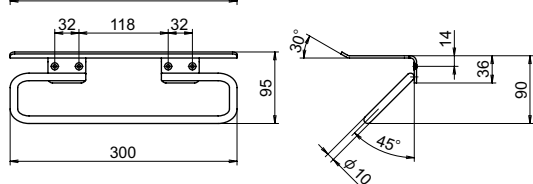

BA-8200 series

GLASS

バスルームアクセサリ

バスルームアクセサリ

● Check!

・壁面に取り付けるバスルームアクセサリです。

材質 アルミニウム (Al)
仕上げ アルミシルバー (ASL)
シャンパン (CHP)

付属部品 (個)	タッピングネジ	アンカー
BA-8218	4	4
BA-8253	2	2
BA-8255B	5	5
BA-8260C	2	2
BA-8291	2	2
BA-8292	2	2

品番	品名	許容荷重 (棚)	在庫状況	コードナンバー
BA-8218-ASL	タオルバー	5kg	標準在庫	2482180048
BA-8253-ASL	ロープフック	5kg	標準在庫	2482530048
BA-8255B-ASL	ペーパーホルダー	5kg	標準在庫	2482550048
BA-8292-ASL	シェルフ	5kg	標準在庫	2482920048
BA-8218-CHP	タオルバー	5kg	標準在庫	2482180015
BA-8253-CHP	ロープフック	5kg	標準在庫	2482530015
BA-8255B-CHP	ペーパーホルダー	5kg	標準在庫	2482550015
BA-8260C-CHP	タオルリング	5kg	標準在庫	2482600015
BA-8291-CHP	シェルフ	5kg	標準在庫	2482910015
BA-8292-CHP	シェルフ	5kg	標準在庫	2482920015

取扱中止

ガラスヒンジ
戸当り

パーハンドル
ノブ
レバーハンドル

スライド
ドア用金物

バスルーム
アクセサリ

エッジシール
ジョイントシール

ガラス用
固定金物
フィックス

手摺
ブラケット

衝突防止
シール

締込工具