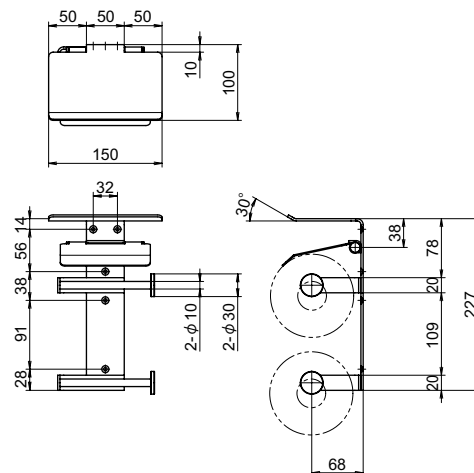

BA-8200 series

GLASS

バスルームアクセサリ

バスルームアクセサリ

● Check!

・壁面に取り付けるバスルームアクセサリです。

材質 アルミニウム (Al)
仕上げ アルミシルバー (ASL)
シャンパン (CHP)

付属部品 (個)	タッピングネジ	アンカー
BA-8218	4	4
BA-8253	2	2
BA-8255B	5	5
BA-8260C	2	2
BA-8291	2	2
BA-8292	2	2

品番	品名	許容荷重 (棚)	在庫状況	コードナンバー
BA-8218-ASL	タオルバー	5kg	標準在庫	2482180048
BA-8253-ASL	ロープフック	5kg	標準在庫	2482530048
BA-8255B-ASL	ペーパーホルダー	5kg	標準在庫	2482550048
BA-8292-ASL	シェルフ	5kg	標準在庫	2482920048
BA-8218-CHP	タオルバー	5kg	標準在庫	2482180015
BA-8253-CHP	ロープフック	5kg	標準在庫	2482530015
BA-8255B-CHP	ペーパーホルダー	5kg	標準在庫	2482550015
BA-8260C-CHP	タオルリング	5kg	標準在庫	2482600015
BA-8291-CHP	シェルフ	5kg	標準在庫	2482910015
BA-8292-CHP	シェルフ	5kg	標準在庫	2482920015

取扱中止

ガラスヒンジ
戸当り

パーハンドル
ノブ
レバーハンドル

スライド
ドア用金物

バスルーム
アクセサリ

エッジシール
ジョイントシール

ガラス用
固定金物
フィックス

手摺
ブラケット

衝突防止
シール

締込工具