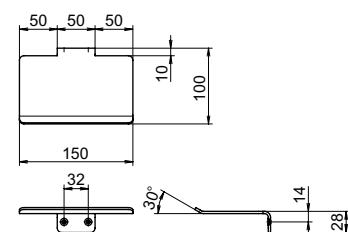

BA-8291

BA-8292

● Check!

・壁面に取り付けるバスルームアクセサリです。

材質 アルミニウム (Al)
 仕上げ アルミシルバー (ASL)
 シャンパン (CHP)

付属部品 (個)	タッピングネジ	アンカー
BA-8218	4	4
BA-8253	2	2
BA-8255B	5	5
BA-8260C	2	2
BA-8291	2	2
BA-8292	2	2

品番	品名	許容荷重 (棚)	在庫状況	コードナンバー
BA-8218-ASL	タオルバー	5kg	標準在庫	2482180048
BA-8253-ASL	ロープフック	5kg	標準在庫	2482530048
BA-8255B-ASL	ペーパーホルダー	5kg	標準在庫	2482550048
BA-8292-ASL	シェルフ	5kg	標準在庫	2482920048
BA-8218-CHP	タオルバー	5kg	標準在庫	2482180015
BA-8253-CHP	ロープフック	5kg	標準在庫	2482530015
BA-8255B-CHP	ペーパーホルダー	5kg	標準在庫	2482550015
BA-8260C-CHP	タオルリング	5kg	標準在庫	2482600015
BA-8291-CHP	シェルフ	5kg	標準在庫	2482910015
BA-8292-CHP	シェルフ	5kg	標準在庫	2482920015