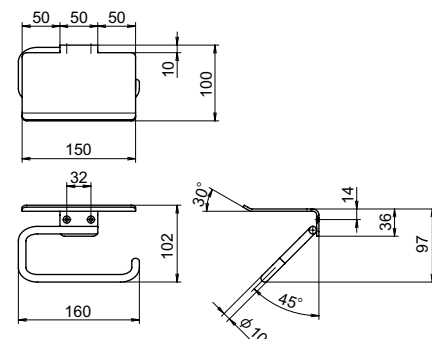

BA-8291

BA-8292

● Check!

・壁面に取り付けるバスルームアクセサリです。

材質 アルミニウム (Al)
 仕上げ アルミシルバー (ASL)
 シャンパン (CHP)

付属部品 (個)	タッピングネジ	アンカー
BA-8218	4	4
BA-8253	2	2
BA-8255B	5	5
BA-8260C	2	2
BA-8291	2	2
BA-8292	2	2

品番	品名	許容荷重 (棚)	在庫状況	コードナンバー
BA-8218-ASL	タオルバー	5kg	標準在庫	2482180048
BA-8253-ASL	ロープフック	5kg	標準在庫	2482530048
BA-8255B-ASL	ペーパーホルダー	5kg	標準在庫	2482550048
BA-8292-ASL	シェルフ	5kg	標準在庫	2482920048
BA-8218-CHP	タオルバー	5kg	標準在庫	2482180015
BA-8253-CHP	ロープフック	5kg	標準在庫	2482530015
BA-8255B-CHP	ペーパーホルダー	5kg	標準在庫	2482550015
BA-8260C-CHP	タオルリング	5kg	標準在庫	2482600015
BA-8291-CHP	シェルフ	5kg	標準在庫	2482910015
BA-8292-CHP	シェルフ	5kg	標準在庫	2482920015