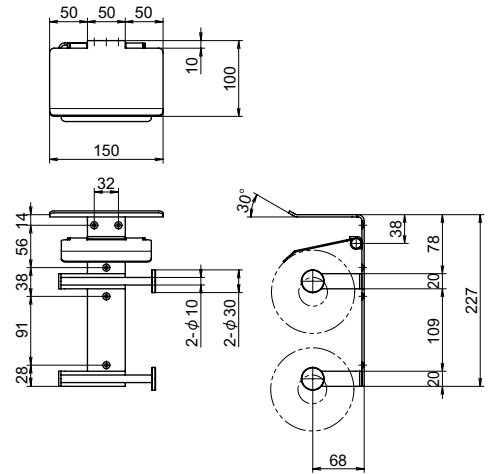

# BA-8200 series

CAD

GLASS

バスルームアクセサリ

バスルームアクセサリ

BA-8218

BA-8255B

BA-8260C

BA-8253

BA-8291

BA-8292

● Check!

・壁面に取り付けるバスルームアクセサリです。

材質 アルミニウム (Al)  
 仕上げ アルミシルバー (ASL)  
 シャンパン (CHP)

| 付属部品 (個) | タッピングネジ | アンカー |
|----------|---------|------|
| BA-8218  | 4       | 4    |
| BA-8253  | 2       | 2    |
| BA-8255B | 5       | 5    |
| BA-8260C | 2       | 2    |
| BA-8291  | 2       | 2    |
| BA-8292  | 2       | 2    |

| 品番           | 品名       | 許容荷重 (棚) | 在庫状況 | コードナンバー    |
|--------------|----------|----------|------|------------|
| BA-8218-ASL  | タオルバー    | 5kg      | 標準在庫 | 2482180048 |
| BA-8253-ASL  | ロープフック   | 5kg      | 標準在庫 | 2482530048 |
| BA-8255B-ASL | ペーパーホルダー | 5kg      | 標準在庫 | 2482550048 |
| BA-8292-ASL  | シェルフ     | 5kg      | 標準在庫 | 2482920048 |
| BA-8218-CHP  | タオルバー    | 5kg      | 標準在庫 | 2482180015 |
| BA-8253-CHP  | ロープフック   | 5kg      | 標準在庫 | 2482530015 |
| BA-8255B-CHP | ペーパーホルダー | 5kg      | 標準在庫 | 2482550015 |
| BA-8260C-CHP | タオルリング   | 5kg      | 標準在庫 | 2482600015 |
| BA-8291-CHP  | シェルフ     | 5kg      | 標準在庫 | 2482910015 |
| BA-8292-CHP  | シェルフ     | 5kg      | 標準在庫 | 2482920015 |