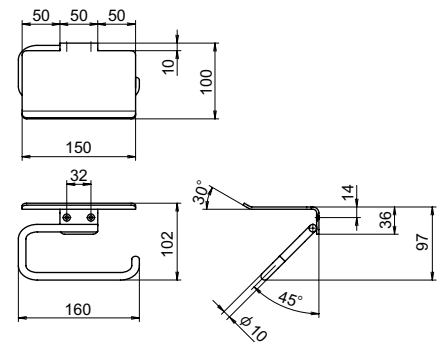

BA-8253

BA-8291

BA-8292

● Check!

・壁面に取り付けるバスルームアクセサリです。

材質 アルミニウム (Al)  
 仕上げ アルミシルバー (ASL)  
 シャンパン (CHP)

| 付属部品 (個) | タッピングネジ | アンカー |
|----------|---------|------|
| BA-8218  | 4       | 4    |
| BA-8253  | 2       | 2    |
| BA-8255B | 5       | 5    |
| BA-8260C | 2       | 2    |
| BA-8291  | 2       | 2    |
| BA-8292  | 2       | 2    |