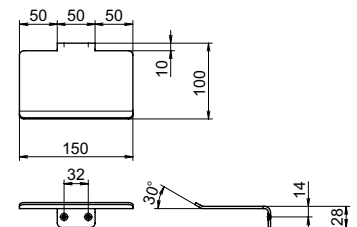

BA-8253

BA-8291

BA-8292

● Check!

・壁面に取り付けるバスルームアクセサリです。

材質 アルミニウム (Al)  
 仕上げ アルミシルバー (ASL)  
 シャンパン (CHP)

| 付属部品 (個) | タッピングネジ | アンカー |
|----------|---------|------|
| BA-8218  | 4       | 4    |
| BA-8253  | 2       | 2    |
| BA-8255B | 5       | 5    |
| BA-8260C | 2       | 2    |
| BA-8291  | 2       | 2    |
| BA-8292  | 2       | 2    |