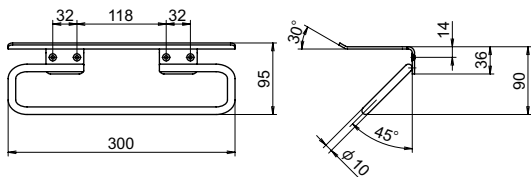

BA-8200 series

CAD

GLASS

バスルームアクセサリ

バスルームアクセサリ

BA-8255B

BA-8260C

● Check!

・壁面に取り付けるバスルームアクセサリです。

材質 アルミニウム (Al)
仕上げ アルミシルバー (ASL)
シャンパン (CHP)

付属部品 (個)	タッピングネジ	アンカー
BA-8218	4	4
BA-8253	2	2
BA-8255B	5	5
BA-8260C	2	2
BA-8291	2	2
BA-8292	2	2

品番	品名	許容荷重 (棚)	在庫状況	コードナンバー
BA-8218-ASL	タオルバー	5kg	標準在庫	2482180048
BA-8253-ASL	ロープフック	5kg	標準在庫	2482530048
BA-8255B-ASL	ペーパーホルダー	5kg	標準在庫	2482550048
BA-8292-ASL	シェルフ	5kg	標準在庫	2482920048
BA-8218-CHP	タオルバー	5kg	標準在庫	2482180015
BA-8253-CHP	ロープフック	5kg	標準在庫	2482530015
BA-8255B-CHP	ペーパーホルダー	5kg	標準在庫	2482550015
BA-8260C-CHP	タオルリング	5kg	標準在庫	2482600015
BA-8291-CHP	シェルフ	5kg	標準在庫	2482910015
BA-8292-CHP	シェルフ	5kg	標準在庫	2482920015

取扱中止

ガラスヒンジ
戸当り

パーハンドル
ノブ
レバーハンドル

スライド
ドア用金物

バスルーム
アクセサリ

エッジシール
ジョイントシール

ガラス用
固定金物
フィックス

手摺
ブラケット

衝突防止
シール

締込工具