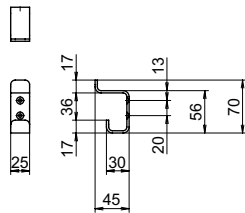

BA-8253

BA-8291

BA-8292

● Check!

・壁面に取り付けるバスルームアクセサリです。

材質 アルミニウム (Al)  
 仕上げ アルミシルバー (ASL)  
 シャンパン (CHP)

| 付属部品 (個) | タッピングネジ | アンカー |
|----------|---------|------|
| BA-8218  | 4       | 4    |
| BA-8253  | 2       | 2    |
| BA-8255B | 5       | 5    |
| BA-8260C | 2       | 2    |
| BA-8291  | 2       | 2    |
| BA-8292  | 2       | 2    |