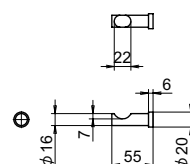

BA-9100 series

RoHS SUS CAD

ステンレスバスルームアクセサリ

バスルームアクセサリ

BA-9118

BA-9154

ガラスヒンジ
戸当りバーハンドル
ノブバスルーム
アクセサリスライド
ドア用金物エッジシール
ジョイントシールガラス用
固定金物
フィックス

締込工具

手摺
ブラケット衝突防止
シールインテリア用
金物

取扱中止

● Check!

・壁面に取り付けるバスルームアクセサリです。

材質 ステンレス鋼 (SUS-304)

仕上げ ヘアライン (HLST)

付属部品 (個)	タッピングネジ	アンカー	六角レンチ
BA-9118	2	2	1
BA-9154	1	1	1
BA-9191	2	2	1
BA-9192	2	2	1

品番	品名	許容荷重 (棚)	在庫状況	コードナンバー
BA-9118	ステンスタオルバー		- 標準在庫	2491180041
BA-9154	ステンスローフック		- 標準在庫	2491540041
BA-9191	ステンスガラスシェルフ	5kg	標準在庫	2491910041
BA-9192	ステンスガラスシェルフ	5kg	標準在庫	2491920041