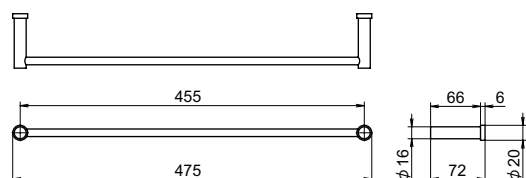

BA-9100 series

RoHS SUS CAD

ステンレスバスルームアクセサリ

バスルームアクセサリ

BA-9118

BA-9154

ガラスヒンジ
戸当りバーハンドル
ノブバスルーム
アクセサリスライド
ドア用金物エッジシール
ジョイントシールガラス用
固定金物
フィックス

締込工具

手摺
ブラケット衝突防止
シールインテリア用
金物

取扱中止

● Check!

・壁面に取り付けるバスルームアクセサリです。

材質 ステンレス鋼 (SUS-304)

仕上げ ヘアライン (HLST)

付属部品 (個)	タッピングネジ	アンカー	六角レンチ
BA-9118	2	2	1
BA-9154	1	1	1
BA-9191	2	2	1
BA-9192	2	2	1

品番	品名	許容荷重 (棚)	在庫状況	コードナンバー
BA-9118	ステンスタオルバー		- 標準在庫	2491180041
BA-9154	ステンスローフック		- 標準在庫	2491540041
BA-9191	ステンスガラスシェルフ	5kg	標準在庫	2491910041
BA-9192	ステンスガラスシェルフ	5kg	標準在庫	2491920041