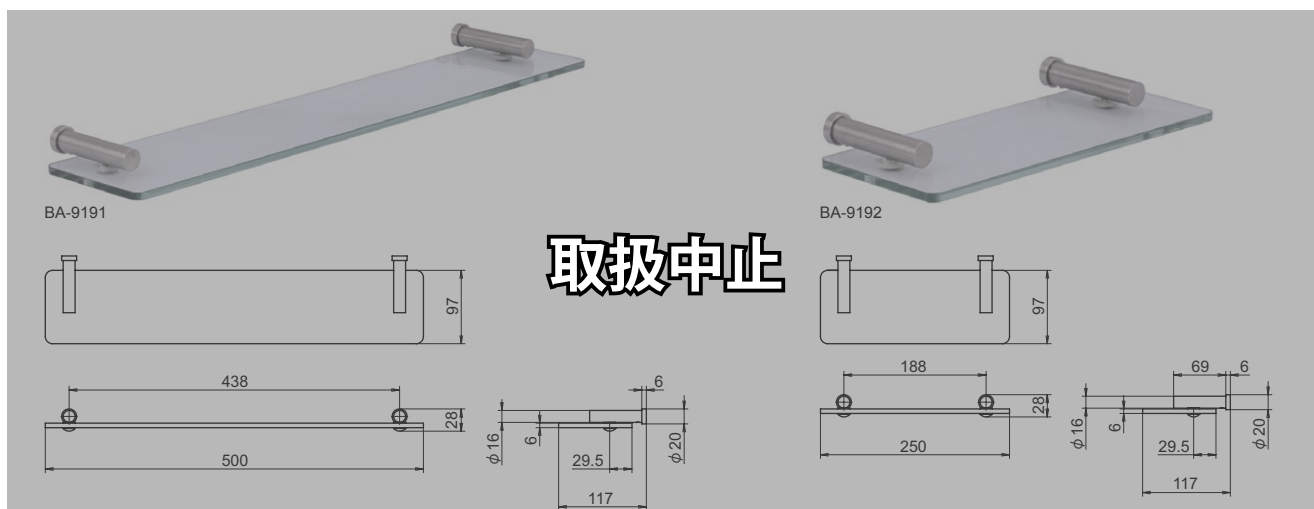

BA-9100 series

RoHS SUS CAD

ステンレスバスルームアクセサリ

バスルームアクセサリ

BA-9118

BA-9154

ガラスヒンジ
戸当りバーハンドル
ノブバスルーム
アクセサリスライド
ドア用金物エッジシール
ジョイントシールガラス用
固定金物
フィックス

締込工具

手摺
ブラケット衝突防止
シールインテリア用
金物

取扱中止

● Check!

・壁面に取り付けるバスルームアクセサリです。

材質 ステンレス鋼 (SUS-304)

仕上げ ヘアライン (HLST)

付属部品 (個)	タッピングネジ	アンカー	六角レンチ
BA-9118	2	2	1
BA-9154	1	1	1
BA-9191	2	2	1
BA-9192	2	2	1

品番	品名	許容荷重 (棚)	在庫状況	コードナンバー
BA-9118	ステンスタオルバー		- 標準在庫	2491180041
BA-9154	ステンスローフック		- 標準在庫	2491540041
BA-9191	ステンスガラスシェルフ	5kg	標準在庫	2491910041
BA-9192	ステンスガラスシェルフ	5kg	標準在庫	2491920041