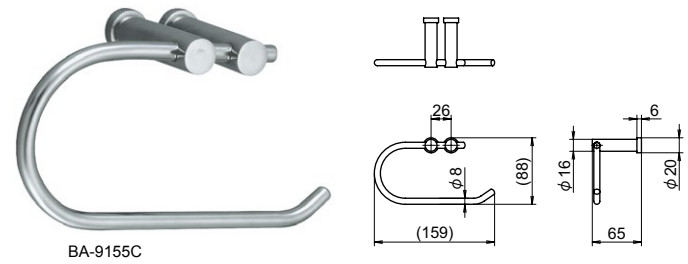

BA-9100 series

SUS CAD

ステンレスバスルームアクセサリ

バスルームアクセサリ

BA-9118

BA-9155C

BA-9154

BA-9160C

BA-9191

BA-9192

● Check!

・壁面に取り付けるバスルームアクセサリです。

材質 [ブラケット] ステンレス鋼 (SUS-304)
[棚] 強化ガラス

仕上げ [ブラケット] ヘアライン (HLST)

付属部品 (個)	タッピングネジ	アンカー	六角レンチ
BA-9118	2	2	1
BA-9154	1	1	1
BA-9155C	2	2	1
BA-9160C	2	2	1
BA-9191	2	2	1
BA-9192	2	2	1