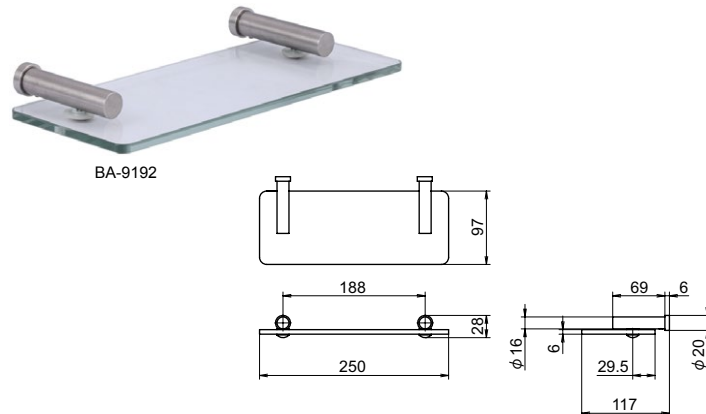

BA-9100 series

SUS CAD

ステンレスバスルームアクセサリ

バスルームアクセサリ

BA-9118

BA-9155C

BA-9154

BA-9160C

BA-9191

BA-9192

● Check!

・壁面に取り付けるバスルームアクセサリです。

材質 [ブラケット] ステンレス鋼 (SUS-304)
[棚] 強化ガラス

仕上げ [ブラケット] ヘアライン (HLST)

付属部品 (個)	タッピングネジ	アンカー	六角レンチ
BA-9118	2	2	1
BA-9154	1	1	1
BA-9155C	2	2	1
BA-9160C	2	2	1
BA-9191	2	2	1
BA-9192	2	2	1