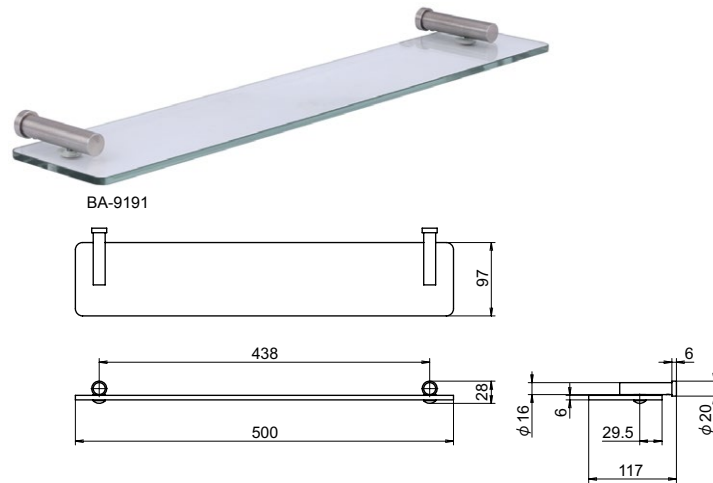

BA-9100 series

SUS CAD

ステンレスバスルームアクセサリ

バスルームアクセサリ

BA-9118

BA-9155C

BA-9154

BA-9160C

BA-9191

BA-9192

● Check!

・壁面に取り付けるバスルームアクセサリです。

材質 [ブラケット] ステンレス鋼 (SUS-304)
[棚] 強化ガラス

仕上げ [ブラケット] ヘアライン (HLST)

付属部品 (個)	タッピングネジ	アンカー	六角レンチ
BA-9118	2	2	1
BA-9154	1	1	1
BA-9155C	2	2	1
BA-9160C	2	2	1
BA-9191	2	2	1
BA-9192	2	2	1