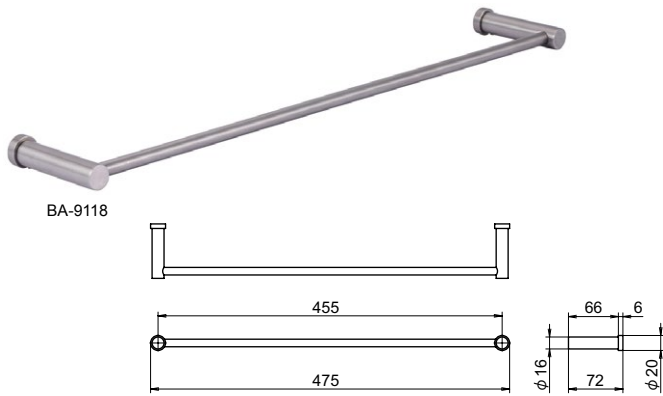

BA-9100 series

SUS CAD

ステンレスバスルームアクセサリ

バスルームアクセサリ

BA-9118

BA-9155C

BA-9154

BA-9160C

BA-9191

BA-9192

● Check!

・壁面に取り付けるバスルームアクセサリです。

材質 [ブラケット] ステンレス鋼 (SUS-304)
[棚] 強化ガラス

仕上げ [ブラケット] ヘアライン (HLST)

付属部品 (個)	タッピングネジ	アンカー	六角レンチ
BA-9118	2	2	1
BA-9154	1	1	1
BA-9155C	2	2	1
BA-9160C	2	2	1
BA-9191	2	2	1
BA-9192	2	2	1