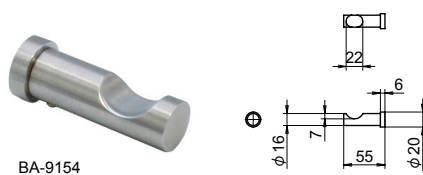

BA-9100 series

SUS CAD

ステンレスバスルームアクセサリ

バスルームアクセサリ

BA-9118

BA-9155C

BA-9154

BA-9160C

BA-9191

BA-9192

● Check!

・壁面に取り付けるバスルームアクセサリです。

材質 [ブラケット] ステンレス鋼 (SUS-304)
[棚] 強化ガラス

仕上げ [ブラケット] ヘアライン (HLST)

付属部品 (個)	タッピングネジ	アンカー	六角レンチ
BA-9118	2	2	1
BA-9154	1	1	1
BA-9155C	2	2	1
BA-9160C	2	2	1
BA-9191	2	2	1
BA-9192	2	2	1