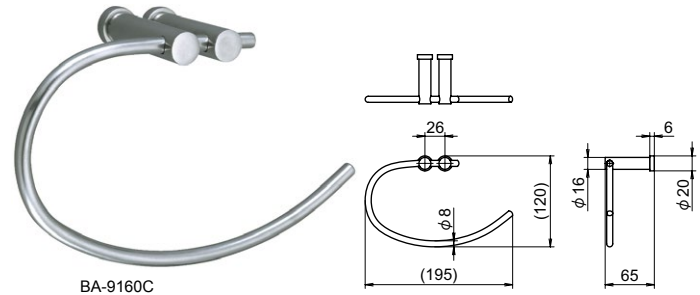

BA-9100 series

SUS CAD

ステンレスバスルームアクセサリ

バスルームアクセサリ

BA-9118

BA-9155C

BA-9154

BA-9160C

BA-9191

BA-9192

● Check!

・壁面に取り付けるバスルームアクセサリです。

材質 [ブラケット] ステンレス鋼 (SUS-304)
[棚] 強化ガラス

仕上げ [ブラケット] ヘアライン (HLST)

付属部品 (個)	タッピングネジ	アンカー	六角レンチ
BA-9118	2	2	1
BA-9154	1	1	1
BA-9155C	2	2	1
BA-9160C	2	2	1
BA-9191	2	2	1
BA-9192	2	2	1