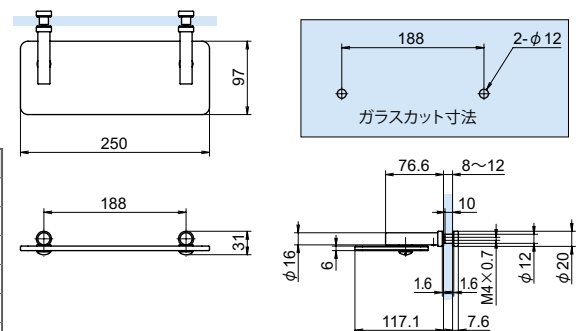

品番	品名	許容荷重 (棚)	在庫状況	コードナンバー
BA-9118G	ステンレスガラス用タオルバー	-	標準在庫	2491180141
BA-9154G	ステンレスガラス用ローブック	3kg	標準在庫	2491520041
BA-9154GW	ステンレスガラス用ローブック (両側タイプ)	3kg	標準在庫	2491540241
BA-9191G	ステンレスガラス用ガラスシェルフ	5kg	標準在庫	2491910141
BA-9191GW	ステンレスガラス用ガラスシェルフ (両側タイプ)	5kg	標準在庫	2491910241
BA-9192G	ステンレスガラス用ガラスシェルフ	5kg	標準在庫	2491920141

ガラスヒンジ
戸当り

バーハンドル
ノブ
レバーハンドル

スライド
ドア用金物

バスルーム
アクセサリ

エッジシール
ジョイントシール

ガラス用
固定金物
フィックス

手摺
ブラケット

衝突防止
シール

締込工具