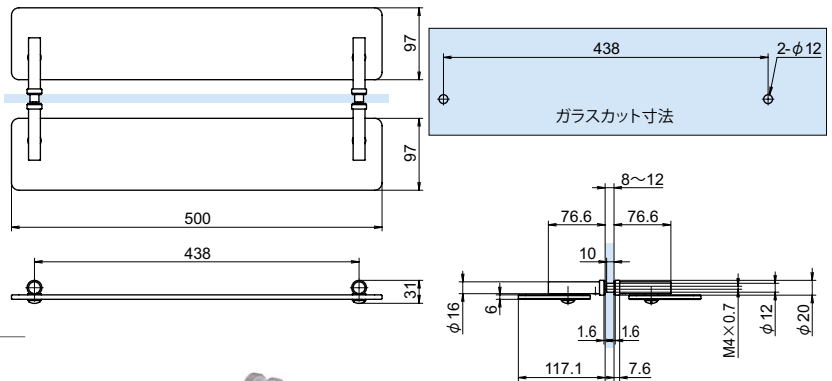

BA-9191G

BA-9191GW

● Check!

- ・ガラス板面に取り付けるバスルームアクセサリです。

材質 [ブラケット] ステンレス鋼 (SUS-304)  
[棚] 強化ガラス

仕上げ [ブラケット] ヘアライン (HLST)

付属部品 (個)	アタッチメント パーツ	六角レンチ
BA-9118G	2	1
BA-9154G	1	1
BA-9154GW	1	1
BA-9191G	2	1
BA-9191GW	2	1
BA-9192G	2	1