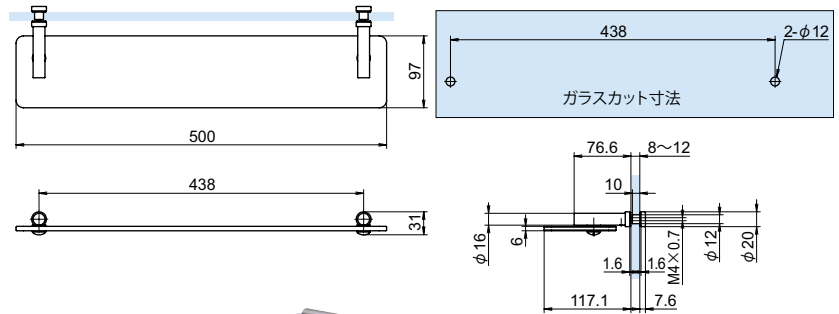

BA-9191G

BA-9191GW

● Check!

- ・ガラス板面に取り付けるバスルームアクセサリです。

材質 [ブラケット] ステンレス鋼 (SUS-304)  
[棚] 強化ガラス

仕上げ [ブラケット] ヘアライン (HLST)

付属部品 (個)	アタッチメント パーツ	六角レンチ
BA-9118G	2	1
BA-9154G	1	1
BA-9154GW	1	1
BA-9191G	2	1
BA-9191GW	2	1
BA-9192G	2	1