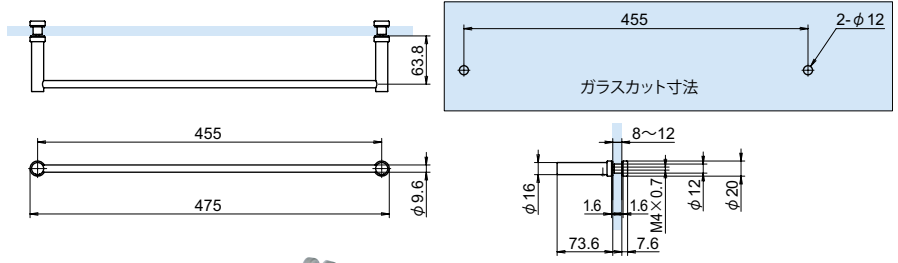

BA-9100G series

SUS CAD

GLASS

ステンレスガラス用バスルームアクセサリ

バスルームアクセサリ

BA-9118G

● Check!

- ・ガラス板面に取り付けるバスルームアクセサリです。

材質 [ブラケット] ステンレス鋼 (SUS-304)
[棚] 強化ガラス

仕上げ [ブラケット] ヘアライン (HLST)

付属部品 (個)	アタッチメント パーツ	六角レンチ
BA-9118G	2	1
BA-9154G	1	1
BA-9154GW	1	1
BA-9191G	2	1
BA-9191GW	2	1
BA-9192G	2	1

品番	品名	許容荷重 (棚)	在庫状況	コードナンバー
BA-9118G	ステンレスガラス用タオルバー	-	標準在庫	2491180141
BA-9154G	ステンレスガラス用ローブック	3kg	標準在庫	2491520041
BA-9154GW	ステンレスガラス用ローブック (両側タイプ)	3kg	標準在庫	2491540241
BA-9191G	ステンレスガラス用ガラスシェルフ	5kg	標準在庫	2491910141
BA-9191GW	ステンレスガラス用ガラスシェルフ (両側タイプ)	5kg	標準在庫	2491910241
BA-9192G	ステンレスガラス用ガラスシェルフ	5kg	標準在庫	2491920141

ガラスヒンジ
戸当り

バーハンドル
ノブ
レバーハンドル

スライド
ドア用金物

バスルーム
アクセサリ

エッジシール
ジョイントシール

ガラス用
固定金物
フィックス

手摺
ブラケット

衝突防止
シール

締込工具