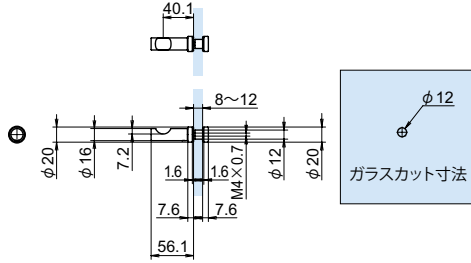

BA-9100G series

SUS CAD

GLASS

ステンレスガラス用バスルームアクセサリ

バスルームアクセサリ

BA-9154G