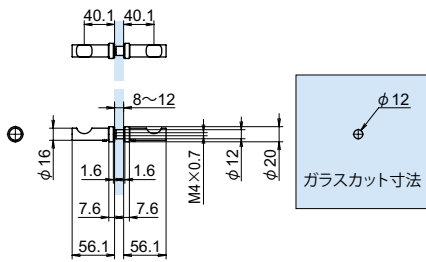

BA-9191G

BA-9191GW

● Check!

- ・ガラス板面に取り付けるバスルームアクセサリです。

材質 [ブラケット] ステンレス鋼 (SUS-304)  
[棚] 強化ガラス

仕上げ [ブラケット] ヘアライン (HLST)

付属部品 (個)	アタッチメント パーツ	六角レンチ
BA-9118G	2	1
BA-9154G	1	1
BA-9154GW	1	1
BA-9191G	2	1
BA-9191GW	2	1
BA-9192G	2	1