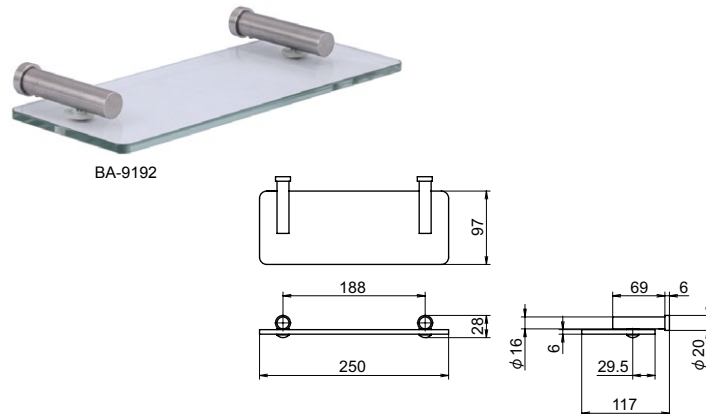

BA-9100 series

SUS CAD

ステンレスバスルームアクセサリ

バスルームアクセサリ

● Check!

● 壁面に取り付けるバスルームアクセサリです。

材 質 [ブラケット]ステンレス鋼 (SUS-304)
[棚]強化ガラス

仕上げ [ブラケット] ヘアライン (HLST)

付属部品 (個)	タッピングネジ	アンカー	六角レンチ
BA-9118	2	2	1
BA-9154	1	1	1
BA-9155C	2	2	1
BA-9160C	2	2	1
BA-9191	2	2	1
BA-9192	2	2	1

品番	品名	許容荷重 (棚)	在庫状況	コードナンバー
BA-9118	ステンスタオルバー		- 標準在庫	2491180041
BA-9154	ステンスローブフック		- 標準在庫	2491540041
BA-9155C	ステンスペーパーホルダー		- 標準在庫	2491550041
BA-9160C	ステンスタオルリング		- 標準在庫	2491600041
BA-9191	ステンレスガラスシェルフ	5kg	標準在庫	2491910041
BA-9192	ステンレスガラスシェルフ	5kg	標準在庫	2491920041

GLASS

ガラスヒンジ
戸当りバーハンドル
ノブ
レバーハンドルスライド
ドア用金物バスルーム
アクセサリエッジシール
ジョイントシールガラス用
固定金物
フィックス手摺
ブラケット衝突防止
シール

締込工具