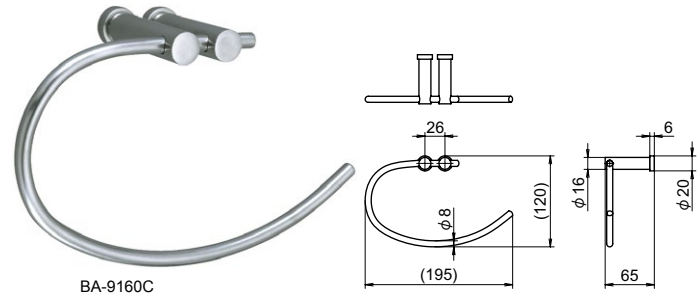

BA-9100 series

SUS CAD

ステンレスバスルームアクセサリ

バスルームアクセサリ

● Check!

● 壁面に取り付けるバスルームアクセサリです。

材 質 [ブラケット]ステンレス鋼 (SUS-304)
[棚]強化ガラス

仕上げ [ブラケット] ヘアライン (HLST)

付属部品 (個)	タッピングネジ	アンカー	六角レンチ
BA-9118	2	2	1
BA-9154	1	1	1
BA-9155C	2	2	1
BA-9160C	2	2	1
BA-9191	2	2	1
BA-9192	2	2	1

品番	品名	許容荷重 (棚)	在庫状況	コードナンバー
BA-9118	ステンスタオルバー		- 標準在庫	2491180041
BA-9154	ステンスローブフック		- 標準在庫	2491540041
BA-9155C	ステンスペーパーホルダー		- 標準在庫	2491550041
BA-9160C	ステンスタオルリング		- 標準在庫	2491600041
BA-9191	ステンレスガラスシェルフ	5kg	標準在庫	2491910041
BA-9192	ステンレスガラスシェルフ	5kg	標準在庫	2491920041