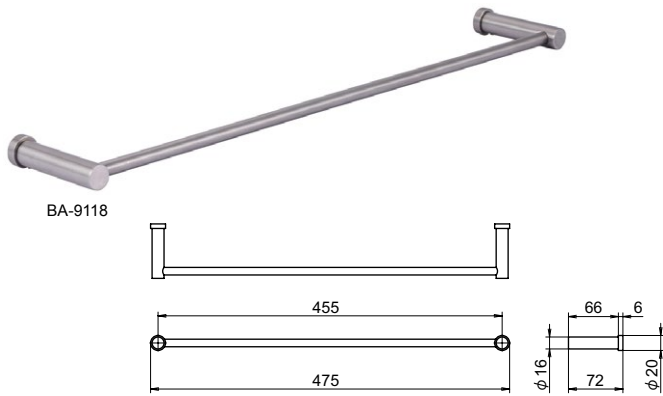

BA-9100 series

SUS CAD

ステンレスバスルームアクセサリ

バスルームアクセサリ

● Check!

● 壁面に取り付けるバスルームアクセサリです。

材 質 [ブラケット]ステンレス鋼 (SUS-304)
[棚]強化ガラス

仕上げ [ブラケット] ヘアライン (HLST)

付属部品 (個)	タッピングネジ	アンカー	六角レンチ
BA-9118	2	2	1
BA-9154	1	1	1
BA-9155C	2	2	1
BA-9160C	2	2	1
BA-9191	2	2	1
BA-9192	2	2	1

品番	品名	許容荷重 (棚)	在庫状況	コードナンバー
BA-9118	ステンスタオルバー		- 標準在庫	2491180041
BA-9154	ステンスローブフック		- 標準在庫	2491540041
BA-9155C	ステンスペーパーホルダー		- 標準在庫	2491550041
BA-9160C	ステンスタオルリング		- 標準在庫	2491600041
BA-9191	ステンレスガラスシェルフ	5kg	標準在庫	2491910041
BA-9192	ステンレスガラスシェルフ	5kg	標準在庫	2491920041