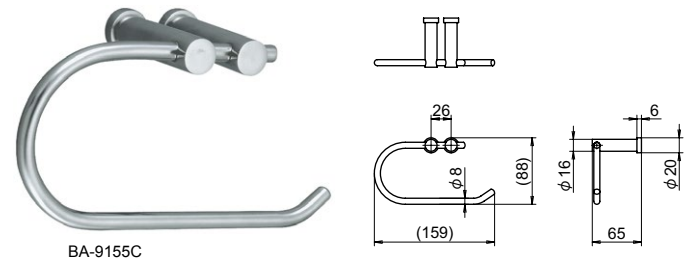

BA-9100 series

SUS CAD

ステンレスバスルームアクセサリ

バスルームアクセサリ

● Check!

● 壁面に取り付けるバスルームアクセサリです。

材 質 [ブラケット]ステンレス鋼 (SUS-304)
[棚]強化ガラス

仕上げ [ブラケット] ヘアライン (HLST)

付属部品 (個)	タッピングネジ	アンカー	六角レンチ
BA-9118	2	2	1
BA-9154	1	1	1
BA-9155C	2	2	1
BA-9160C	2	2	1
BA-9191	2	2	1
BA-9192	2	2	1

品番	品名	許容荷重 (棚)	在庫状況	コードナンバー
BA-9118	ステンスタオルバー		- 標準在庫	2491180041
BA-9154	ステンスローブフック		- 標準在庫	2491540041
BA-9155C	ステンスペーパーホルダー		- 標準在庫	2491550041
BA-9160C	ステンスタオルリング		- 標準在庫	2491600041
BA-9191	ステンレスガラスシェルフ	5kg	標準在庫	2491910041
BA-9192	ステンレスガラスシェルフ	5kg	標準在庫	2491920041