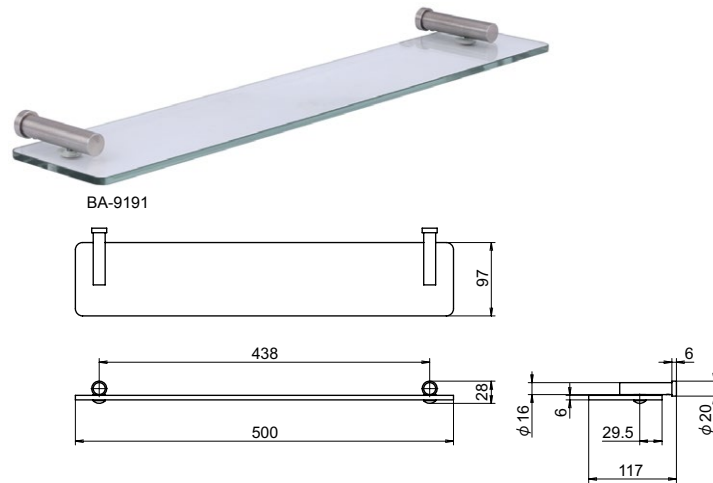

BA-9100 series

SUS CAD

ステンレスバスルームアクセサリ

バスルームアクセサリ

● Check!

● 壁面に取り付けるバスルームアクセサリです。

材 質 [ブラケット]ステンレス鋼 (SUS-304)
[棚]強化ガラス

仕上げ [ブラケット] ヘアライン (HLST)

付属部品 (個)	タッピングネジ	アンカー	六角レンチ
BA-9118	2	2	1
BA-9154	1	1	1
BA-9155C	2	2	1
BA-9160C	2	2	1
BA-9191	2	2	1
BA-9192	2	2	1

品番	品名	許容荷重 (棚)	在庫状況	コードナンバー
BA-9118	ステンスタオルバー		- 標準在庫	2491180041
BA-9154	ステンスローブフック		- 標準在庫	2491540041
BA-9155C	ステンスペーパーホルダー		- 標準在庫	2491550041
BA-9160C	ステンスタオルリング		- 標準在庫	2491600041
BA-9191	ステンレスガラスシェルフ	5kg	標準在庫	2491910041
BA-9192	ステンレスガラスシェルフ	5kg	標準在庫	2491920041

GLASS

ガラスヒンジ
戸当りバーハンドル
ノブ
レバーハンドルスライド
ドア用金物バスルーム
アクセサリエッジシール
ジョイントシールガラス用
固定金物
フィックス手摺
ブラケット衝突防止
シール

締込工具