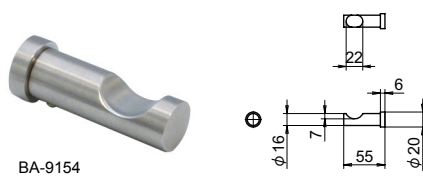

BA-9100 series

SUS CAD

ステンレスバスルームアクセサリ

バスルームアクセサリ

● Check!

● 壁面に取り付けるバスルームアクセサリです。

材 質 [ブラケット]ステンレス鋼 (SUS-304)
[棚]強化ガラス

仕上げ [ブラケット] ヘアライン (HLST)

付属部品 (個)	タッピングネジ	アンカー	六角レンチ
BA-9118	2	2	1
BA-9154	1	1	1
BA-9155C	2	2	1
BA-9160C	2	2	1
BA-9191	2	2	1
BA-9192	2	2	1

品番	品名	許容荷重 (棚)	在庫状況	コードナンバー
BA-9118	ステンスタオルバー		- 標準在庫	2491180041
BA-9154	ステンスローブフック		- 標準在庫	2491540041
BA-9155C	ステンスペーパーホルダー		- 標準在庫	2491550041
BA-9160C	ステンスタオルリング		- 標準在庫	2491600041
BA-9191	ステンレスガラスシェルフ	5kg	標準在庫	2491910041
BA-9192	ステンレスガラスシェルフ	5kg	標準在庫	2491920041