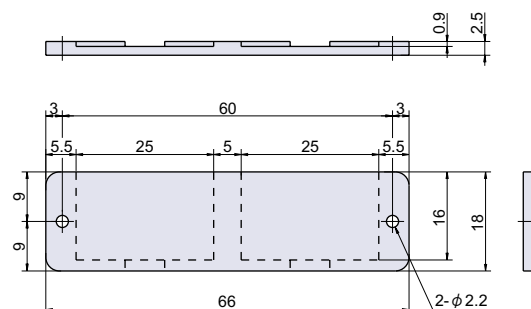

RoHS CAD

二連カードホルダー

引手

丸ボス
ナット
アンカーアイボルト
アイナット

脚金具

タラップ

カード
ホルダー図面入
窓枠

● Check!