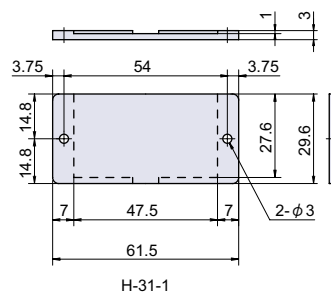

H-31

RoHS CAD

H

カードホルダー

カードホルダー

取手

グリップ
ハンドル

● Check!

使用例 鋼製家具、事務機器

材質 ポリスチレン (PS)

ツマミ
脱落防止ビス平面取手
揚蓋取手
落込取手

品番	品名	自重	箱入数	在庫状況	コードナンバー
H-31-1	カードホルダー	4g	200 個	準在庫	1040311601
H-31-2	カードホルダー	1g	200 個	準在庫	1040311602
H-31-3	カードホルダー	0.9g	500 個	準在庫	1040311603

H-31A