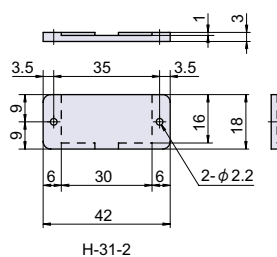

H-31

RoHS CAD

H

カードホルダー

カードホルダー

取手

グリップ
ハンドル

● Check!

使用例 鋼製家具、事務機器

材質 ポリスチレン (PS)

ツマミ
脱落防止ビス

平面取手
揚蓋取手
落込取手

品番	品名	自重	箱入数	在庫状況	コードナンバー
H-31-1	カードホルダー	4g	200 個	準在庫	1040311601
H-31-2	カードホルダー	1g	200 個	準在庫	1040311602
H-31-3	カードホルダー	0.9g	500 個	準在庫	1040311603

H-31A

RoHS CAD