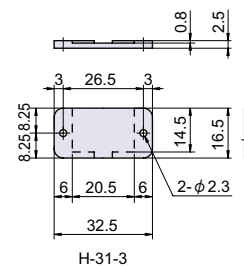

H-31

RoHS CAD

H

カードホルダー

カードホルダー

取手

グリップ
ハンドル

● Check!

使用例 鋼製家具、事務機器

材質 ポリスチレン (PS)

ツマミ
脱落防止ビス平面取手
揚蓋取手
落込取手

品番	品名	自重	箱入数	在庫状況	コードナンバー
H-31-1	カードホルダー	4g	200 個	準在庫	1040311601
H-31-2	カードホルダー	1g	200 個	準在庫	1040311602
H-31-3	カードホルダー	0.9g	500 個	準在庫	1040311603

H-31A