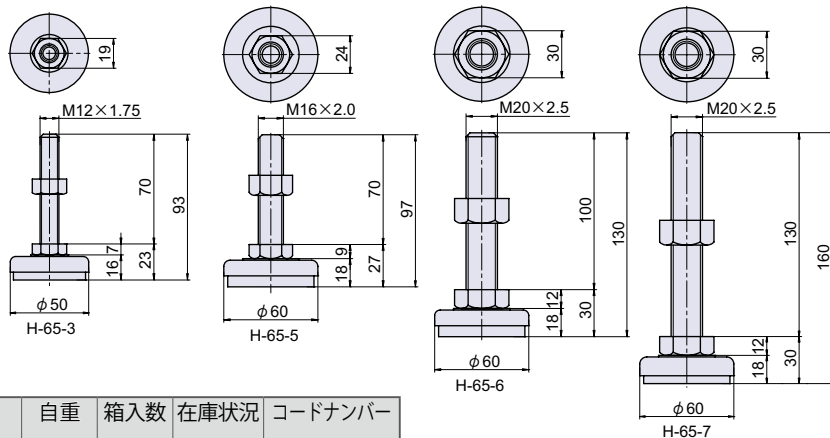

## スーパーグライズ

**Check!**

・滑り止め用のゴムが付いています。

取り付け 簡単	調整 スムーズ
------------	------------

使用例 一般機器、設備  
 材質 クロロブレンゴム (CR) + 冷間圧造用炭素鋼線材 (SWRCH) + 冷間圧延鋼板 (SPCC)  
 仕上げ 電着塗装

品番	品名	許容荷重 N[kgf]	自重	箱入数	在庫状況	コードナンバー
H-65-1	スーパーグライズ M8 × 60mm	2940 [300]	76g	100 個	準在庫	1040651201
H-65-2	スーパーグライズ M10 × 50mm	2940 [300]	91g	100 個	準在庫	1040651202
H-65-3	スーパーグライズ M12 × 70mm	4900 [500]	169g	80 個	準在庫	1040651203
H-65-5	スーパーグライズ M16 × 70mm	6860 [700]	290g	60 個	準在庫	1040651205
H-65-6	スーパーグライズ M20 × 100mm	6860 [700]	475g	45 個	準在庫	1040651206
H-65-7	スーパーグライズ M20 × 130mm	6860 [700]	535g	40 個	準在庫	1040651207

**取付方法**

【取り付け簡単】 プラスドライバーで取り付けできます。  
 【調整スムーズ】 座とボルトの間にナイロンワッシャを使用しているため、あらゆる機器を設置した後でも、高さが自由に調整できます。