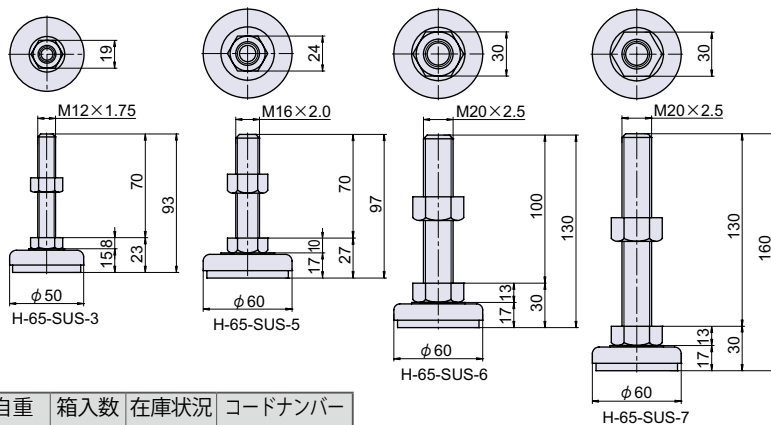

## ステンレススーパーグライズ

**Check!**

・滑り止め用のゴムが付いています。

取り付け 簡単	調整 スムーズ
------------	------------

使用例 一般機器、設備  
 材質 クロロブレンゴム (CR) + ステンレス鋼棒 (SUS-304) + ステンレス鋼板 (SUS-304)  
 仕上げ パシペート処理

品番	品名	許容荷重 N[kgf]	自重	箱入数	在庫状況	コードナンバー
H-65-SUS-1	ステンレススーパーグライズ M8 × 60mm	2940 [300]	72g	100 個	準在庫	1040651301
H-65-SUS-2	ステンレススーパーグライズ M10 × 50mm	2940 [300]	92g	100 個	準在庫	1040651302
H-65-SUS-3	ステンレススーパーグライズ M12 × 70mm	4900 [500]	165g	100 個	準在庫	1040651303
H-65-SUS-5	ステンレススーパーグライズ M16 × 70mm	6860 [700]	279g	70 個	準在庫	1040651305
H-65-SUS-6	ステンレススーパーグライズ M20 × 100mm	6860 [700]	466g	50 個	準在庫	1040651306
H-65-SUS-7	ステンレススーパーグライズ M20 × 130mm	6860 [700]	520g	50 個	準在庫	1040651307