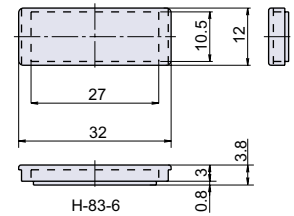

## 接着式カードホルダー

**Check!**

- 取付ビス部分がないので記名面が広く使えます。

使用例 鋼製家具、事務機器

材質 ABS樹脂 (ABS) + ポリプロピレン (PP)

**取付方法**

両面テープで取り付けます。

品番	品名	自重	箱入数	在庫状況	コードナンバー
H-83-2	接着式カードホルダー	4.3g	100 個	準在庫	1040831602
H-83-3	接着式カードホルダー	3.1g	200 個	準在庫	1040831603
H-83-4	接着式カードホルダー	2.5g	200 個	準在庫	1040831604
H-83-5	接着式カードホルダー	2.2g	250 個	準在庫	1040831605
H-83-6	接着式カードホルダー	1.2g	300 個	準在庫	1040831606