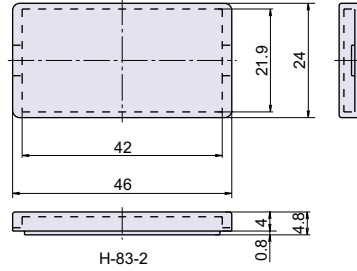

## 接着式カードホルダー

**Check!**

- 取付ビス部分がないので記名面が広く使えます。

使用例 鋼製家具、事務機器

材質 ABS樹脂 (ABS) + ポリプロピレン (PP)

**取付方法**

両面テープで取り付けます。

品番	品名	自重	箱入数	在庫状況	コードナンバー
H-83-2	接着式カードホルダー	4.3g	100 個	準在庫	1040831602
H-83-3	接着式カードホルダー	3.1g	200 個	準在庫	1040831603
H-83-4	接着式カードホルダー	2.5g	200 個	準在庫	1040831604
H-83-5	接着式カードホルダー	2.2g	250 個	準在庫	1040831605
H-83-6	接着式カードホルダー	1.2g	300 個	準在庫	1040831606