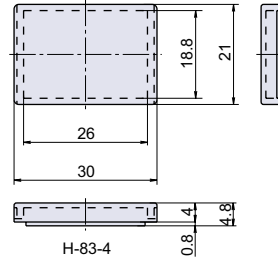

## 接着式カードホルダー

**Check!**

- 取付ビス部分がないので記名面が広く使えます。

使用例 鋼製家具、事務機器

材質 ABS樹脂 (ABS) + ポリプロピレン (PP)

**取付方法**

両面テープで取り付けます。

品番	品名	自重	箱入数	在庫状況	コードナンバー
H-83-2	接着式カードホルダー	4.3g	100 個	準在庫	1040831602
H-83-3	接着式カードホルダー	3.1g	200 個	準在庫	1040831603
H-83-4	接着式カードホルダー	2.5g	200 個	準在庫	1040831604
H-83-5	接着式カードホルダー	2.2g	250 個	準在庫	1040831605
H-83-6	接着式カードホルダー	1.2g	300 個	準在庫	1040831606