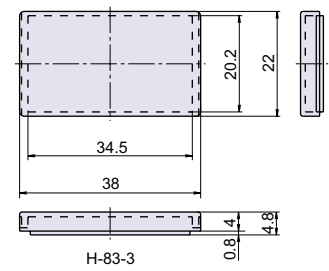

## 接着式カードホルダー

**Check!**

- 取付ビス部分がないので記名面が広く使えます。

使用例 鋼製家具、事務機器

材質 ABS樹脂 (ABS) + ポリプロピレン (PP)

**取付方法**

両面テープで取り付けます。

品番	品名	自重	箱入数	在庫状況	コードナンバー
H-83-2	接着式カードホルダー	4.3g	100 個	準在庫	1040831602
H-83-3	接着式カードホルダー	3.1g	200 個	準在庫	1040831603
H-83-4	接着式カードホルダー	2.5g	200 個	準在庫	1040831604
H-83-5	接着式カードホルダー	2.2g	250 個	準在庫	1040831605
H-83-6	接着式カードホルダー	1.2g	300 個	準在庫	1040831606