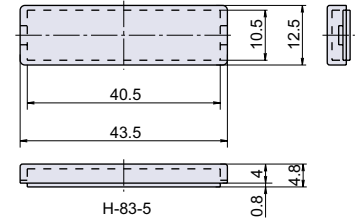

## 接着式カードホルダー

**Check!**

- 取付ビス部分がないので記名面が広く使えます。

使用例 鋼製家具、事務機器

材質 ABS樹脂 (ABS) + ポリプロピレン (PP)

**取付方法**

両面テープで取り付けます。

品番	品名	自重	箱入数	在庫状況	コードナンバー
H-83-2	接着式カードホルダー	4.3g	100 個	準在庫	1040831602
H-83-3	接着式カードホルダー	3.1g	200 個	準在庫	1040831603
H-83-4	接着式カードホルダー	2.5g	200 個	準在庫	1040831604
H-83-5	接着式カードホルダー	2.2g	250 個	準在庫	1040831605
H-83-6	接着式カードホルダー	1.2g	300 個	準在庫	1040831606