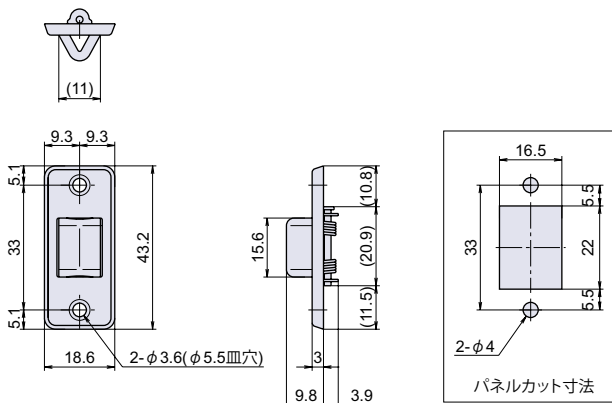

L-132-SUS

RoHS SUS CAD

オールステンレス三角戸バネ

キャッチ
埋込
ロック

● Check!

使用例 点検口扉、消火器ボックス、消火栓ボックス

材質 ステンレス鋼板 (SUS-304)

関連製品 H-166 (P.321)

※注意※ ・取付ネジは付属していません。別途ご用意下さい。
・推奨ネジ：M3 皿小ネジ小頭

品番	品名	自重	箱入数	在庫状況	コードナンバー
L-132-SUS	オールステンレス三角戸バネ	7g	100 個	標準在庫	1061329300

カムロック
スイッチロック

コイン錠
取手付カムロック

差込錠錠
家具用錠前

PC ロック
ダイヤル錠
電子ロック

L-404

CAD

取付方法

【注意】 扉吊元からなるべく離れた位置に取り付けて下さい。

操作方法

【開閉方法】 指先で扉を押すと開扉します。扉をカチッと音がするまで閉めるだけで、簡易ロックされます。

品番	品名	自重	在庫状況	コードナンバー
L-404	モダンラッチ	48g	準在庫	1064040200

マグネット
キャッチ

ローラーキャッチ
ボールキャッチ

キャッチ
埋込ロック