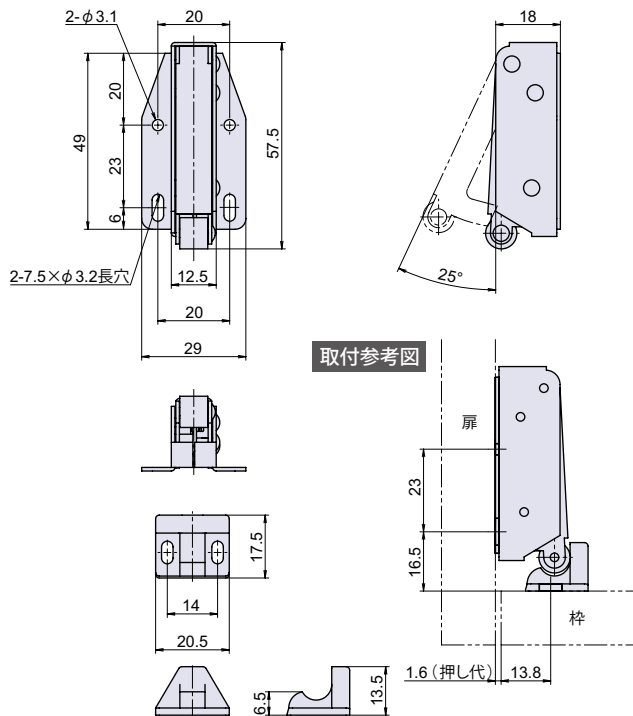

L-132-SUS

RoHS SUS CAD

オールステンレス三角戸バネ

キャッチ
埋込
ロック

● Check!

使用例 点検口扉、消火器ボックス、消火栓ボックス

材質 ステンレス鋼板 (SUS-304)

関連製品 H-166 (P.321)

※注意※ ・取付ネジは付属していません。別途ご用意下さい。
・推奨ネジ：M3 皿小ネジ小頭

品番	品名	自重	箱入数	在庫状況	コードナンバー
L-132-SUS	オールステンレス三角戸バネ	7g	100 個	標準在庫	1061329300

カムロック
スイッチロック

コイン錠
取手付カムロック

差込錠錠
家具用錠前

PC ロック
ダイヤル錠
電子ロック

L-404

CAD

モダンラッチ

取付参考図

● Check!

使用例 各種キャビネット

材質 冷間圧延鋼板 (SPCC)

仕上げ 亜鉛メッキクロメート処理

付属 M3 木ネジ 6 本

※注意※ 開閉が重い扉では正常に作動しない場合がありますので、ご注意ください。

取付方法

【注意】 扉吊元からなるべく離れた位置に取り付けて下さい。

操作方法

【開閉方法】 指先で扉を押すと開扉します。扉をカチッと音がするまで閉めるだけで、簡易ロックされます。

品番	品名	自重	在庫状況	コードナンバー
L-404	モダンラッチ	48g	準在庫	1064040200

マグネット
キャッチ

ローラーキャッチ
ボールキャッチ

キャッチ
埋込ロック