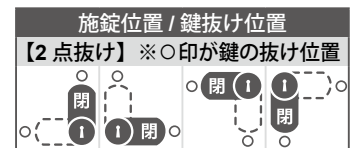

L-235

RoHS CAD

カムロック (表示付)

● Check!

リバーシブル キー	防塵 シャッター付	クリック感で 施・解錠位置 わかりやすい	色表示窓付
操作性◎			施解錠状態 がわかる

使用例 薬品庫、鋼製家具、ロッカー
 材質 亜鉛ダイカスト (ZDC)
 仕上げ 梨地クロームメッキ
 付属 鍵2本
 補足 マスターキーシステムが必要な場合はお問い合わせ下さい。
 互換 パネルカット別取付互換表 (P.384) 参照
 関連製品 L-593 (P.451)
 ※注意※ ・鍵違い仕様のみでの取り扱いです。
 ・止金は別売りです。※下記表参照