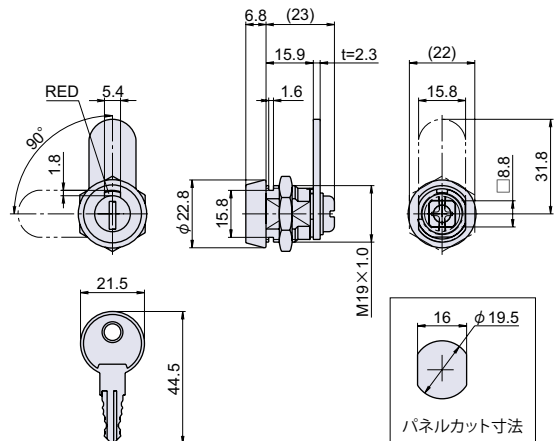

L-170D-SUS

RoHS SUS CAD

ステンレスカバー付カムロック (表示付)

カムロック
スイッチロック

● Check!

・腐蝕に強いステンレスカバーが付いています。

リバーシブル キー	防塵 シャッター付	色表示窓付
操作性◎		施解錠状態 がわかる

使用例 銅製家具、小型ボックス等
 材質 亜鉛ダイカスト (ZDC) + ステンレス鋼 (SUS-304)
 仕上げ クロームメッキ
 付属 鍵2本、止金1個
 互換 パネルカット別取付互換表 (P.384) 参照
 関連製品 L-557 (P.569)、L-557-SUS (P.569)

カムロック
スイッチロック

コイン錠
取手付カムロック

差込栓錠
家具用錠前

PCロック
ダイヤル錠
電子ロック

品番	品名	取付板厚	自重	箱入数	在庫状況	コードナンバー※同一、違いをご指定下さい。	
						同一 (KA) : No.J236	違い (KD) : 最大100 通り ※在庫は 25 通り
L-170D-SUS-2	ステンレスカバー付カムロック (表示付)	~ 5.5mm	59g	50 個	準在庫	1061703302	1061704302

L-235

RoHS CAD

カムロック (表示付)

● Check!

リバーシブル キー	防塵 シャッター付	クリック感で 施・解錠位置 わかりやすい	色表示窓付
操作性◎			施解錠状態 がわかる

使用例 薬品庫、鋼製家具、ロッカー
 材質 亜鉛ダイカスト (ZDC)
 仕上げ 梨地クロームメッキ
 付属 鍵2本
 補足 マスターキーシステムが必要な場合はお問い合わせ下さい。
 互換 パネルカット別取付互換表 (P.384) 参照
 関連製品 L-593 (P.451)
 ※注意※ ・鍵違い仕様のみでの取り扱いです。
 ・止金は別売りです。※下記表参照

止金
ロット棒

品番	品名	取付板厚	自重	在庫状況	コードナンバー	
					同一 (KA)	違い (KD) : 約 540 通り
L-235	カムロック (表示付)	~ 15mm	93g	準在庫	-	1062351100

別売り
 止金 66 ~ 67 ページの止金対応表の中からお選び下さい。(各止金の仕様は 562 ~ 568 ページに掲載しています。)

順位調整器