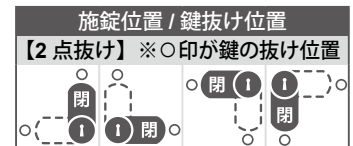

L-170D-SUS

RoHS SUS CAD

ステンレスカバー付カムロック (表示付)

カムロック
スイッチロック

● Check!

・腐蝕に強いステンレスカバーが付いています。

リバーシブル キー	防塵 シャッター付	色表示窓付
操作性◎		施解錠状態 がわかる

使用例 銅製家具、小型ボックス等
 材質 亜鉛ダイカスト (ZDC) + ステンレス鋼 (SUS-304)
 仕上げ クロームメッキ
 付属 鍵2本、止金1個
 互換 パネルカット別取付互換表 (P.384) 参照
 関連製品 L-557 (P.569)、L-557-SUS (P.569)

カムロック
スイッチロック

コイン錠
取手付カムロック

差込栓錠
家具用錠前

PCロック
ダイヤル錠
電子ロック

品番	品名	取付板厚	自重	箱入数	在庫状況	コードナンバー※同一、違いをご指定下さい。	
						同一 (KA) : No.J236	違い (KD) : 最大100 通り ※在庫は 25 通り
L-170D-SUS-2	ステンレスカバー付カムロック (表示付)	~ 5.5mm	59g	50 個	準在庫	1061703302	1061704302

L-235

RoHS CAD

カムロック (表示付)

● Check!

リバーシブル キー	防塵 シャッター付	クリック感で 施・解錠位置 わかりやすい	色表示窓付
操作性◎			施解錠状態 がわかる

使用例 薬品庫、鋼製家具、ロッカー
 材質 亜鉛ダイカスト (ZDC)
 仕上げ 梨地クロームメッキ
 付属 鍵2本
 補足 マスターキーシステムが必要な場合はお問い合わせ下さい。
 互換 パネルカット別取付互換表 (P.384) 参照
 関連製品 L-593 (P.451)
 ※注意※ ・鍵違い仕様のみでの取り扱いです。
 ・止金は別売りです。※下記表参照