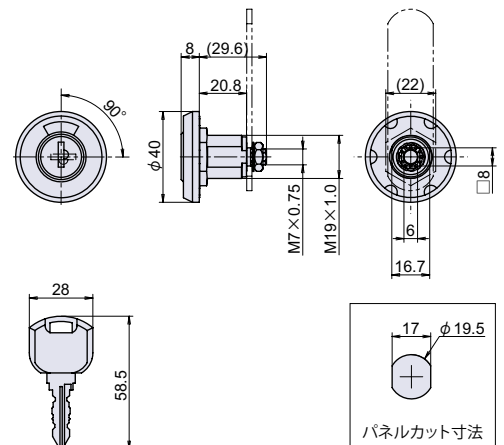

カムロック
スイッチロック

コイン錠
取手付カムロック

差込栓錠
家具用錠前

PCロック
ダイヤル錠
電子ロック

品番	品名	取付板厚	自重	箱入数	在庫状況	コードナンバー※同一、違いをご指定下さい。	
						同一 (KA) : No.J236	違い (KD) : 最大100 通り ※在庫は 25 通り
L-170D-SUS-2	ステンレスカバー付カムロック (表示付)	~ 5.5mm	59g	50 個	準在庫	1061703302	1061704302

L-235

RoHS CAD

カムロック (表示付)

● Check!

リバーシブル キー	防塵 シャッター付	クリック感で 施・解錠位置 わかりやすい	色表示窓付
操作性◎			施解錠状態 がわかる

使用例 薬品庫、鋼製家具、ロッカー
 材質 亜鉛ダイカスト (ZDC)
 仕上げ 梨地クロームメッキ
 付属 鍵2本
 補足 マスターキーシステムが必要な場合はお問い合わせ下さい。
 互換 パネルカット別取付互換表 (P.384) 参照
 関連製品 L-593 (P.451)
 ※注意※ ・鍵違い仕様のみでの取り扱いです。
 ・止金は別売りです。※下記表参照

止金
ロット棒

品番	品名	取付板厚	自重	在庫状況	コードナンバー	
					同一 (KA)	違い (KD) : 約 540 通り
L-235	カムロック (表示付)	~ 15mm	93g	準在庫	-	1062351100

別売り
 止金 66 ~ 67 ページの止金対応表の中からお選び下さい。(各止金の仕様は 562 ~ 568 ページに掲載しています。)

順位調整器