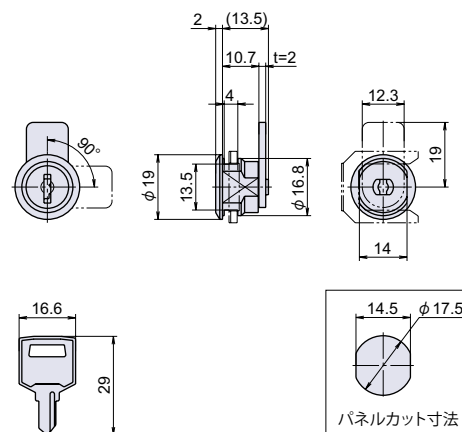

● Check!

- ・小型のカムロックでボックス内のスペースを有効に利用できます。

取り付け
簡単

使用例 鋼製家具、小型ボックス

材質 亜鉛ダイカスト (ZDC)

仕上げ クロームメッキ

付属 鍵2本、専用止金1個、クリップ1個

※注意※ 同一鍵仕様のみでの取り扱いです。

・止金は固定しているため、方向変更ができません。

取付方法

【取り付け簡単】クリップ止めタイプです。

施錠位置 / 鍵抜け位置

【2点抜け】※○印が鍵の抜け位置

品番	品名	取付板厚	自重	箱入数	在庫状況	コードナンバー	
						同一 (KA) :No.224	違い (KD)
L-173	コンパクトカムロック No.224	2 ~ 3.5mm	24g	100個	標準在庫	1061731130	-