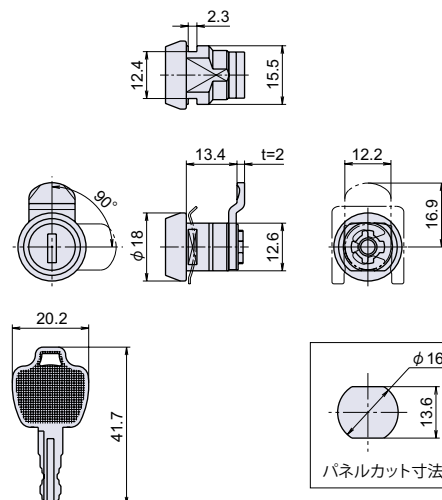

L-171

RoHS CAD

シャッター付コンパクトカムロック

カムロック
スイッチロック

● Check!

- ・小型のカムロックでボックス内のスペースを有効に利用できます。

リバーシブル キー	防塵 シャッター付	取り付け 簡単
操作性◎		

使用例 鋼製家具、小型ボックス

材質 亜鉛ダイカスト (ZDC)

仕上げ クロームメッキ

付属 鍵2本、専用止金1個、クリップ1個

補足 ・2点抜けタイプが必要な場合はお問い合わせ下さい。
・止金はE形止め輪で固定しています。

取付方法

【取り付け簡単】クリップ止めタイプです。

【止金方向の変更】鍵を挿し込んだまま行って下さい。

施錠位置 / 鍵抜け位置

【1点抜け】※○印が鍵の抜け位置

品番	品名	取付板厚	自重	箱入数	在庫状況	コードナンバー※同一、違いをご指定下さい。	
						同一 (KA) :No.610	違い (KD) :最大50通り ※在庫は25通り
L-171	シャッター付コンパクトカムロック	1.2 ~ 2mm	33g	50個	標準在庫	1061712100	1061711100

L-173

RoHS CAD

コンパクトカムロック

マグネット
キャッチローラーキャッチ
ボールキャッチキャッチ
埋込ロックラッチ・打掛
掛金・貫抜

品番	品名	取付板厚	自重	箱入数	在庫状況	コードナンバー	
						同一 (KA) :No.224	違い (KD)
L-173	コンパクトカムロック No.224	2 ~ 3.5mm	24g	100個	標準在庫	1061731130	-