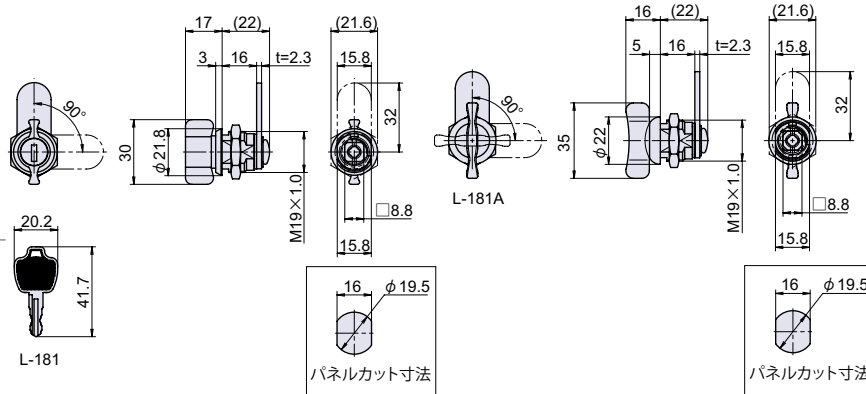

# L-181/L-181A

ダイカストT型カムロック 鍵付/鍵ナシ

**Check!**

・鍵付は鍵で解錠後、つまみで開けるタイプです。

リバーシブルキー 操作性◎	クリック感で施・解錠位置 わかりやすい	防塵 シャッター付
------------------	------------------------	--------------

- 使用例 鋼製家具、小型ボックス等
- 材質 亜鉛ダイカスト (ZDC)
- 仕上げ クロームメッキ
- 付属 鍵2本、止金1個
- 互換 パネルカット別取付互換表 (P.380) 参照
- 関連製品 L-557 (P.562)

品番	品名	取付板厚	自重	箱入数	在庫状況	コードナンバー※同一、違いをご指定下さい。	
						同一 (KA) : No.610	違い (KD) : 最大 50 通り
L-181	ダイカスト T 型カムロック 鍵付	~ 7mm	72g	50 個	標準在庫	1061812100	1061811100
L-181A	ダイカスト T 型カムロック 鍵ナシ	~ 7mm	55g	50 個	標準在庫	1061819100	