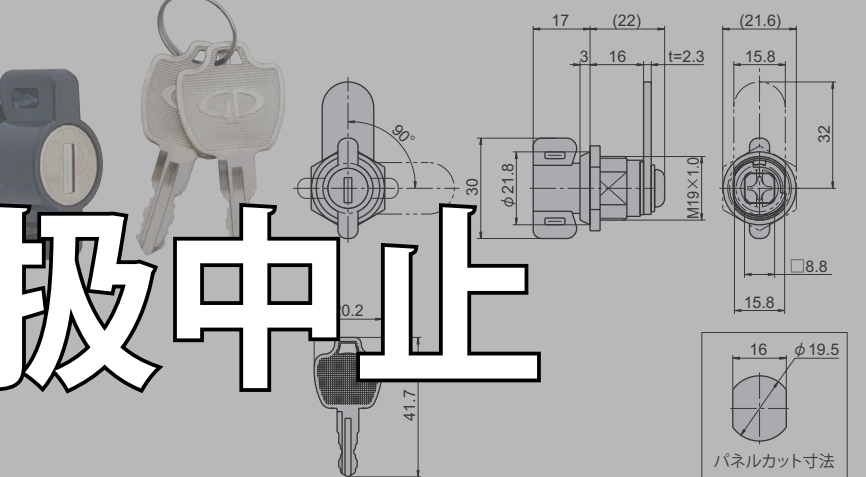

品番	品名	取付板厚	自重	箱入数	在庫状況	コードナンバー※同一、違いをご指定下さい。	
						同一 (KA) : No.610	違い (KD) : 最大 50 通り ※在庫は 25 通り
L-179-BK	T 型カムロック BK (黒色)	~ 7mm	44g	20 個	準在庫	1061794600	1061793600