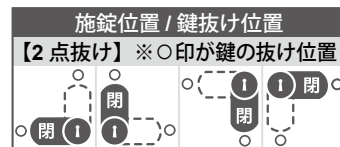

# L-181/L-181A

ダイカストT型カムロック 鍵付/鍵ナシ

**Check!**

・鍵付は鍵で解錠後、つまみで開けるタイプです。

リバーシブルキー 操作性◎	クリック感で施・解錠位置 わかりやすい	防塵 シャッター付
------------------	------------------------	--------------

- 使用例 鋼製家具、小型ボックス等
- 材質 亜鉛ダイカスト (ZDC)
- 仕上げ クロームメッキ
- 付属 鍵2本、止金1個
- 互換 パネルカット別取付互換表 (P.380) 参照
- 関連製品 L-557 (P.562)

品番	品名	取付板厚	自重	箱入数	在庫状況	コードナンバー※同一、違いをご指定下さい。	
						同一 (KA) : No.610	違い (KD) : 最大 50 通り
L-181	ダイカスト T 型カムロック 鍵付	~ 7mm	72g	50 個	標準在庫	1061812100	1061811100
L-181A	ダイカスト T 型カムロック 鍵ナシ	~ 7mm	55g	50 個	標準在庫	1061819100	