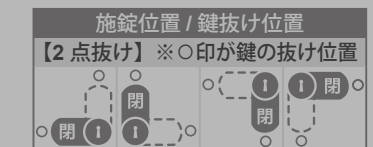

# 取扱中止

**Check!**

・鍵で解錠後、つまみで開けるタイプです。

リバーシブルキー 操作性◎	クリック感で施・解錠位置 わかりやすい	防塵 シャッター付
------------------	------------------------	--------------

- 使用例 鋼製家具、小型ボックス等
- 材質 ABS樹脂 (ABS) + 亜鉛ダイカスト (ZDC)
- 付属 鍵2本、専用止金1個
- 互換 パネルカット別取付互換表 (P.380) 参照
- 関連製品 L-557 (P.562)