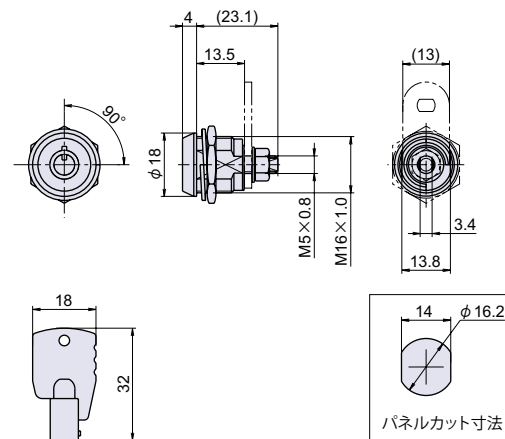

L-223

カムロック

ローラーキャッチ
ボールキャッチ

Check!

使用例 両替機、鋼製家具、施設管理機器

材質 黄銅 (Bs)

仕上げ クロームメッキ

付属 鍵2本

補足 2点抜けタイプ、異なる回転方向が必要な場合は別途お問い合わせ下さい。

※注意※ 止金は別売りです。
・推奨止金：L-556 (P.570)

操作方法

【施錠】 鍵を押し込みながら回して下さい。

施錠位置 / 鍵抜け位置

【1点抜け】 ※○印が鍵の抜け位置

マグネット
キャッチ

ローラーキャッチ
ボールキャッチ

キャッチ
埋込ロック

ラッチ・打掛
掛金・貫抜

落とし金具

ステー
アームストッパー

ガススプリング
オイルダンパー

ソフト
アブソーバー

止金
ロット棒

順位調整器

品番	品名	取付板厚	自重	箱入数	在庫状況	コードナンバー※同一、違いをご指定下さい。	
						同一 (KA) :No.5001	違い (KD) :約 3,000 通り
L-223	カムロック	~ 7mm	41g	100 個	標準在庫	1062232100	1062231100