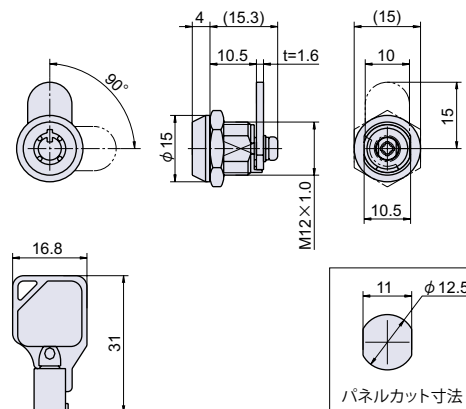

L-9S

ミニカムロック

カムロック
スイッチロック

Check!

・小型サイズのキャビネット等の使用に最適です。

使用例 小型キャビネット、小型ボックス

材質 黄銅 (Bs)

仕上げ クロームメッキ

付属 鍵3本、専用止金1個

補足 2点抜けタイプが必要な場合はお問い合わせ下さい。

互換 PH-104 (P.82)、L-172 (P.403)

取付方法

【回転方向の変更】止金を反転させて取り付けして下さい。

操作方法

【施錠】 鍵を押し込みながら回して下さい。

施錠位置 / 鍵抜け位置

【1点抜け】 ※○印が鍵の抜け位置

カムロック
スイッチロック

コイン錠
取付付カムロック

差込栓錠
家具用錠前

PCロック
ダイヤル錠
電子ロック

品番	品名	取付板厚	自重	箱入数	在庫状況	コードナンバー※同一、違いをご指定下さい。	
						同一 (KA) :No.G0008	違い (KD) :約 100 通り
L-9S	ミニカムロック	~ 5.5mm	26g	100 個	標準在庫	1060098400	1060097400

品番	品名	取付板厚	自重	箱入数	在庫状況	コードナンバー※同一、違いをご指定下さい。	
						同一 (KA) :No.5001	違い (KD) :約 3,000 通り
L-223	カムロック	~ 7mm	41g	100 個	標準在庫	1062232100	1062231100