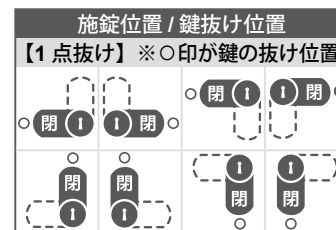

L-228

シャッター付ディンプルロック

● Check!

- ・ローコストタイプで汎用性に優れています。

特殊形状ピン	防塵 シャッター付	2列ピン構造
ピッキング対策◎		ピッキング対策◎

使用例 鋼製家具、ロッカー等
 材質 黄銅 (Bs)
 仕上げ クロームメッキ
 付属 鍵2本、止金1個
 補足 止金の仕様変更が必要な場合はお問い合わせ下さい。
 互換 パネルカット別取付互換表 (P.384) 参照
 関連製品 L-555 (P.570)、L-544 (P.571)
 ※注意※ 鍵違い仕様のための取り扱いです。

取付方法

【回転方向の変更】 回転止金具を反転させて取り付けて下さい。

品番	品名	取付板厚	自重	在庫状況	コードナンバー	
					同一 (KA)	違い (KD) : 約12,000通り
L-228	シャッター付ディンプルロック	~ 12mm	116g	準在庫	-	1062281100

L-107

ニューメカロック

● Check!

リバーシブルキー	特殊形状ピン
防犯性◎ 操作性◎	ピッキング対策◎

使用例 自動販売機、コインロッカー、コンピューター機器
 材質 黄銅 (Bs)
 仕上げ クロームメッキ
 付属 鍵2本
 補足 マスターキーシステムが必要な場合はお問い合わせ下さい。
 互換 パネルカット別取付互換表 (P.384) 参照
 ※注意※ 止金は別売りです。
 ・推奨止金：L-555 (P.570)、L-544 (P.571)