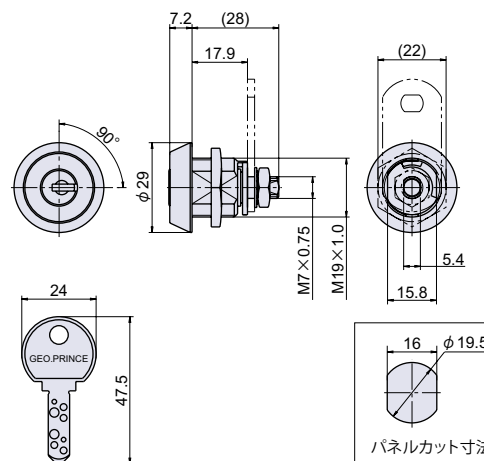

取付方法

【回転方向の変更】 回転止金具を反転させて取り付けて下さい。

品番	品名	取付板厚	自重	在庫状況	コードナンバー	
					同一 (KA)	違い (KD) : 約12,000通り
L-228	シャッター付ディンプルロック	~ 12mm	116g	準在庫	-	1062281100

L-107

ニューメカロック

● Check!

リバーシブルキー	特殊形状ピン
防犯性◎ 操作性◎	ピッキング対策◎

使用例 自動販売機、コインロッカー、コンピューター機器
 材質 黄銅 (Bs)
 仕上げ クロームメッキ
 付属 鍵2本
 補足 マスターキーシステムが必要な場合はお問い合わせ下さい。
 互換 パネルカット別取付互換表 (P.384) 参照
 ※注意※ 止金は別売りです。
 ・推奨止金：L-555 (P.570)、L-544 (P.571)

取付方法

【回転方向の変更】 回転止金具を反転させて取り付けて下さい。

品番	品名	取付板厚	自重	箱入数	在庫状況	コードナンバー※同一、違いをご指定下さい。	
						同一 (KA) : No.BH4029	違い (KD) : 約1,500,000通り
L-107	ニューメカロック	~ 9mm	90g	50個	準在庫	1061072400	1061071400

カムロック
スイッチロック

カムロック
スイッチロック