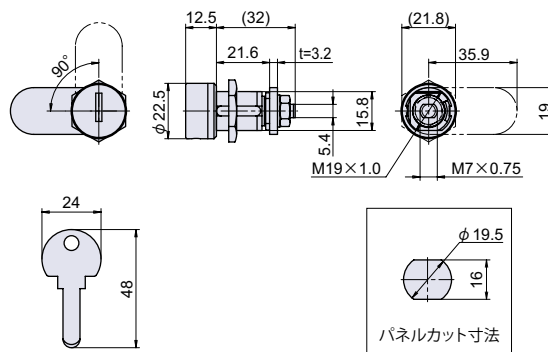

L-228

シャッター付ディンプルロック

● Check!

- ・ローコストタイプで汎用性に優れています。

特殊形状ピン	防塵 シャッター付	2列ピン構造
ピッキング対策◎		ピッキング対策◎

使用例 鋼製家具、ロッカー等
 材質 黄銅 (Bs)
 仕上げ クロームメッキ
 付属 鍵2本、止金1個
 補足 止金の仕様変更が必要な場合はお問い合わせ下さい。
 互換 パネルカット別取付互換表 (P.384) 参照
 関連製品 L-555 (P.570)、L-544 (P.571)
 ※注意※ 鍵違い仕様のための取り扱いです。

取付方法

【回転方向の変更】 回転止金具を反転させて取り付けて下さい。

品番	品名	取付板厚	自重	在庫状況	コードナンバー	
					同一 (KA)	違い (KD) : 約12,000通り
L-228	シャッター付ディンプルロック	~ 12mm	116g	準在庫	-	1062281100

L-107

ニューメカロック

● Check!

リバーシブルキー	特殊形状ピン
防犯性◎ 操作性◎	ピッキング対策◎

使用例 自動販売機、コインロッカー、コンピューター機器
 材質 黄銅 (Bs)
 仕上げ クロームメッキ
 付属 鍵2本
 補足 マスターキーシステムが必要な場合はお問い合わせ下さい。
 互換 パネルカット別取付互換表 (P.384) 参照
 ※注意※ 止金は別売りです。
 ・推奨止金：L-555 (P.570)、L-544 (P.571)

取付方法

【回転方向の変更】 回転止金具を反転させて取り付けて下さい。

品番	品名	取付板厚	自重	箱入数	在庫状況	コードナンバー※同一、違いをご指定下さい。	
						同一 (KA) : No.BH4029	違い (KD) : 約1,500,000通り
L-107	ニューメカロック	~ 9mm	90g	50個	準在庫	1061072400	1061071400

カムロック
スイッチロック

カムロック
スイッチロック