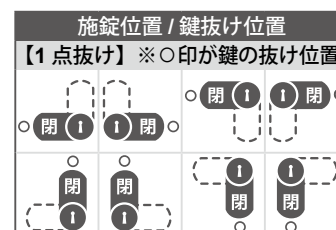

取付方法

【回転方向の変更】 回転止金具を反転させて取り付けて下さい。

品番	品名	取付板厚	自重	在庫状況	コードナンバー	
					同一 (KA)	違い (KD) : 約12,000通り
L-228	シャッター付ディンプルロック	~ 12mm	116g	準在庫	-	1062281100

L-107

ニューメカロック

● Check!

リバーシブルキー	特殊形状ピン
防犯性◎ 操作性◎	ピッキング対策◎

使用例 自動販売機、コインロッカー、コンピューター機器
 材質 黄銅 (Bs)
 仕上げ クロームメッキ
 付属 鍵2本
 補足 マスターキーシステムが必要な場合はお問い合わせ下さい。
 互換 パネルカット別取付互換表 (P.384) 参照
 ※注意※ 止金は別売りです。
 ・推奨止金：L-555 (P.570)、L-544 (P.571)

取付方法

【回転方向の変更】 回転止金具を反転させて取り付けて下さい。

品番	品名	取付板厚	自重	箱入数	在庫状況	コードナンバー※同一、違いをご指定下さい。	
						同一 (KA) : No.BH4029	違い (KD) : 約1,500,000通り
L-107	ニューメカロック	~ 9mm	90g	50個	準在庫	1061072400	1061071400

カムロック
スイッチロック

カムロック
スイッチロック