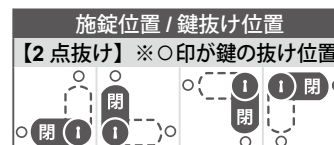

## カムロック

● Check!

防塵 シャッター付	Key Link System 対応 P.15
--------------	----------------------------------

使用例 鋼製家具、制御盤扉、サーバーラック等  
 材質 亜鉛ダイカスト (ZDC)  
 仕上げ クロームメッキ  
 付属 鍵2本、止金1個  
 補足 1点抜けタイプが必要な場合はお問い合わせ下さい。  
 互換 パネルカット別取付互換表 (P.384) 参照  
 関連製品 L-557 (P.569)