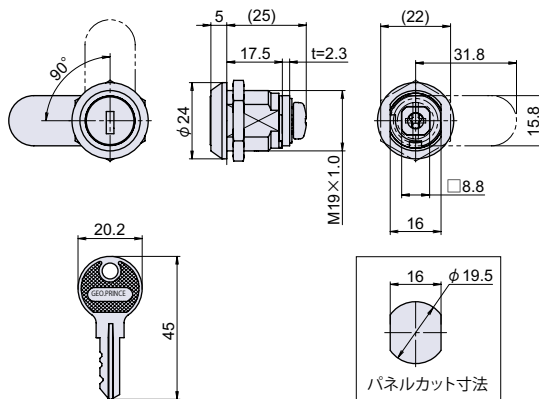

L-233

カムロック

● Check!

防塵 シャッター付	Key Link System 対応 P.15

使用例 鋼製家具、制御盤扉、サーバーラック等
材質 亜鉛ダイカスト (ZDC)
仕上げ クロームメッキ
付属 鍵2本、止金1個
補足 1点抜けタイプが必要な場合はお問い合わせ下さい。
互換 パネルカット別取付互換表 (P.384) 参照
関連製品 L-557 (P.569)

品番	品名	取付板厚	自重	箱入数	在庫状況	コードナンバー※同一、違いをご指定下さい。	
						同一 (KA) : No.G200	違い (KD) : 約 300 通り
L-233	カムロック	~ 8mm	60g	50 個	標準在庫	1062332100	1062331100