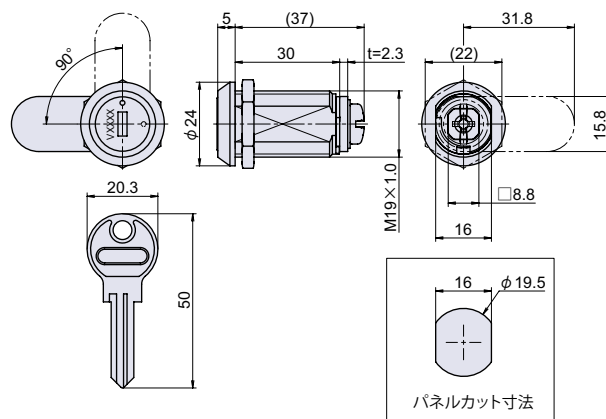

L-239

シリンダー交換カムロック

● Check!

リバーシブル キー 操作性◎	防塵 シャッター付	シリンダー 交換可能	木製扉 対応 (ブラケット必須)

使用例 鋼製家具、木製家具、建具
材質 亜鉛ダイカスト (ZDC)
仕上げ クロームメッキ
付属 鍵2本、専用止金1個
関連製品 L-593 (P.451)、L-557 (P.569)
※注意※ ・チェンジツールキー、交換シリンダーは別売りです。
・木製扉に取り付ける場合は、別売りのカムロック用
木製扉ブラケット L-594 (P.418) をご使用下さい。

取付方法
【シリンダー交換】必ず解錠状態で行って下さい。
解錠位置は右図の★位置です。

品番	品名	取付板厚	自重	在庫状況	コードナンバー※同一、違いをご指定下さい。	
					同一 (KA) : No.V1000	違い (KD) : 約1,000 通り ※在庫は 100 通り
L-239	シリンダー交換カムロック	~ 24.5mm	82g	標準在庫	1062392100	1062391100

別売り	使用	
チェンジツールキー / 交換シリンダー	シリンダー交換の場合	別途お問い合わせ下さい。

カム
ロック
スイッチ
ロック

カム
ロック
スイッチ
ロック

コイン
錠
取付
カム
ロック

差込
栓錠
家具
用錠前

PC
ロック
ダイヤル
錠
電子
ロック

マグ
ネット
キャッチ

ロー
ラー
キャッチ
ボール
キャッチ

キャッチ
埋込
ロック

ラッチ
・打掛
掛金
・貫抜

落し
金具

ステー
アーム
ストッパー

ガス
スプリング
オイル
ダンパー

ソフト
アプ
ソーパー

止金
ロット
棒

順位
調整器