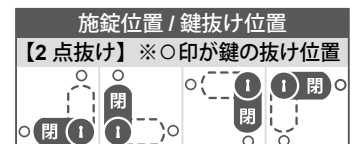

品番	品名	取付板厚	自重	箱入数	在庫状況	コードナンバー	
						同一 (KA)	違い (KD) :約 100 通り
L-90	カムロック	~ 11mm	61g	30 個	準在庫	-	1060901100

L

カムロック
スイッチロック

カムロック
スイッチロック

コイン錠
取手付カムロック

差込栓錠
家具用錠前

PC ロック
ダイヤル錠
電子ロック

マグネット
キャッチ

ローラーキャッチ
ボールキャッチ

キャッチ
埋込ロック

ラッチ・打掛
掛金・貫掛

落とし金具

ステー
アームストッパー

ガススプリング
オイルダンパー

ソフト
アブソーバー

止金
ロット棒

順位調整器