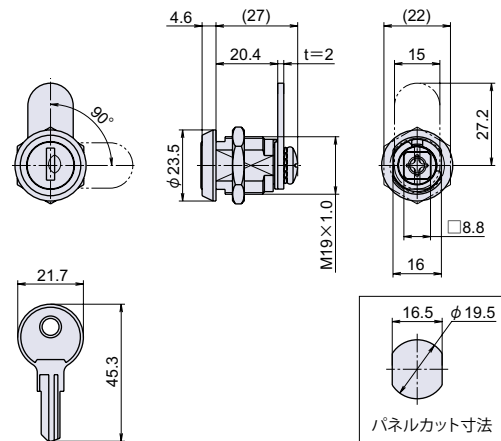

操作方法

【施錠】 鍵を押し込みながら回して下さい。

品番	品名	取付板厚	自重	在庫状況	コードナンバー	
					同一 (KA) :No.N1001	違い (KD) :約 500,000 通り
L-246	蓋付カムロック	~ 11mm	87g	準在庫	1062462400	1062461400

L-90

CAD

カムロック

● Check!

防塵
シャッター付

- 使用例 鋼製家具、小型ボックス
- 材質 亜鉛ダイカスト (ZDC)
- 仕上げ クロームメッキ
- 付属 鍵 2 本、止金 1 個
- 互換 パネルカット別取付互換表 (P.384) 参照
- 関連製品 L-557 (P.569)
- ※注意※ 鍵違い仕様のみでの取り扱いです。

品番	品名	取付板厚	自重	箱入数	在庫状況	コードナンバー	
						同一 (KA)	違い (KD) :約 100 通り
L-90	カムロック	~ 11mm	61g	30 個	準在庫	-	1060901100