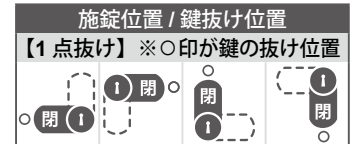

NEW L-246

RoHS CAD

蓋付カムロック

● Check!

・ステンレス製の蓋を使用しているため、耐蝕性、防塵性に優れています。

- 使用例 自動販売機、分電盤、両替機
- 材質 黄銅 (Bs) + ステンレス鋼板
- 仕上げ クロームメッキ
- 付属 鍵 2 本
- 補足 異なる回転方向が必要な場合はお問い合わせ下さい。
- 互換 パネルカット別取付互換表 (P.384) 参照

※注意※ 止金は別売りです。
・推奨止金：L-555 (P.570)、L-544 (P.571)

操作方法

【施錠】 鍵を押し込みながら回して下さい。

品番	品名	取付板厚	自重	在庫状況	コードナンバー	
					同一 (KA) :No.N1001	違い (KD) :約 500,000 通り
L-246	蓋付カムロック	~ 11mm	87g	準在庫	1062462400	1062461400

L-90

CAD

カムロック

● Check!

防塵
シャッター付