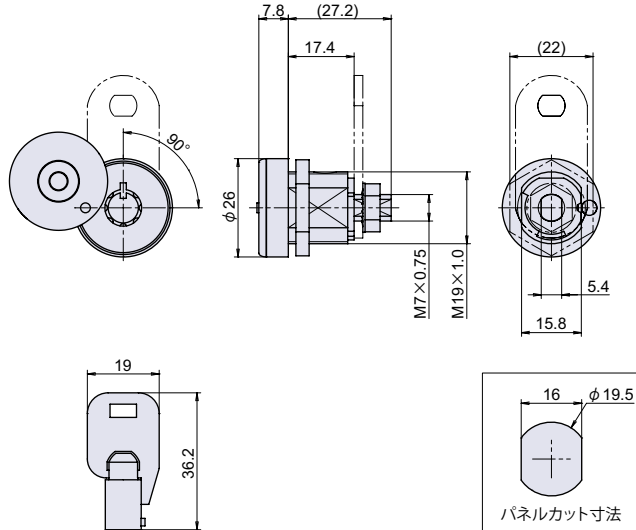

NEW L-246

RoHS CAD

蓋付カムロック

● Check!

・ステンレス製の蓋を使用しているため、耐蝕性、防塵性に優れています。

- 使用例 自動販売機、分電盤、両替機
- 材質 黄銅 (Bs) + ステンレス鋼板
- 仕上げ クロームメッキ
- 付属 鍵 2 本
- 補足 異なる回転方向が必要な場合はお問い合わせ下さい。
- 互換 パネルカット別取付互換表 (P.384) 参照

※注意※ 止金は別売りです。
・推奨止金：L-555 (P.570)、L-544 (P.571)

操作方法

【施錠】 鍵を押し込みながら回して下さい。

品番	品名	取付板厚	自重	在庫状況	コードナンバー	
					同一 (KA) :No.N1001	違い (KD) :約 500,000 通り
L-246	蓋付カムロック	~ 11mm	87g	準在庫	1062462400	1062461400

L-90

CAD

カムロック

● Check!

防塵
シャッター付

- 使用例 鋼製家具、小型ボックス
- 材質 亜鉛ダイカスト (ZDC)
- 仕上げ クロームメッキ
- 付属 鍵 2 本、止金 1 個
- 互換 パネルカット別取付互換表 (P.384) 参照
- 関連製品 L-557 (P.569)
- ※注意※ 鍵違い仕様のみでの取り扱いです。

品番	品名	取付板厚	自重	箱入数	在庫状況	コードナンバー	
						同一 (KA)	違い (KD) :約 100 通り
L-90	カムロック	~ 11mm	61g	30 個	準在庫	-	1060901100