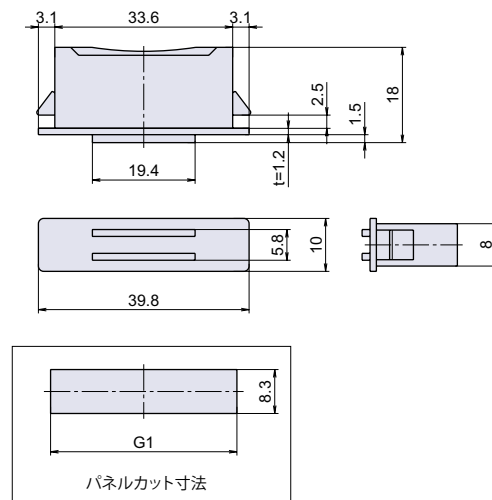

## 埋込型マグネットキャッチ

L-33S-1

L-33S-2

寸法表	取付板厚				
	0.8	1.0	1.2	1.4	1.6
L-33S-1 : G1	55.5	56	56.5	56.75	56.9
L-33S-2 : G1	34.7	35	35.3	35.4	35.5

### 取付方法

【取り付け簡単】 パネルカットにはめ込むだけで取り付けできます。

品番	品名	取付板厚	吸着力 N[kgf]	自重	箱入数	在庫状況	コードナンバー
L-33S-1	埋込型マグネットキャッチ 65mm	0.8 ~ 1.6mm	20 [2]	17g	100 個	準在庫	1060334401
L-33S-2	埋込型マグネットキャッチ 40mm	0.8 ~ 1.6mm	10 [1]	9g	100 個	準在庫	1060334402

## 埋込型マグネットキャッチ

寸法表	取付板厚		
	1.2	1.4	1.6
L-33P : G1	34.3	34.6	35.2