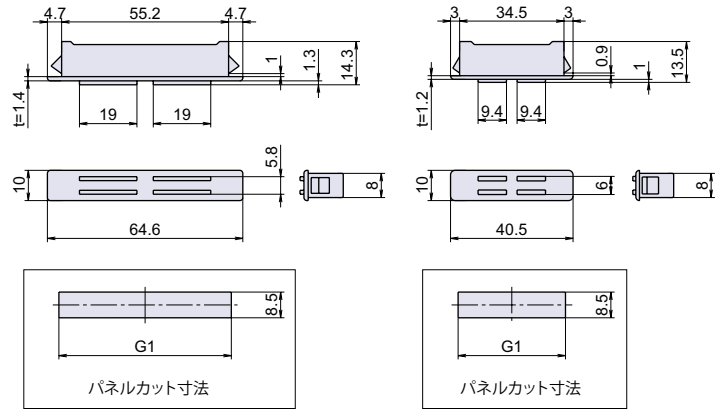

## 埋込型マグネットキャッチ

L-33S-1

L-33S-2

寸法表	取付板厚				
	0.8	1.0	1.2	1.4	1.6
L-33S-1 : G1	55.5	56	56.5	56.75	56.9
L-33S-2 : G1	34.7	35	35.3	35.4	35.5

### 取付方法

【取り付け簡単】 パネルカットにはめ込むだけで取り付けできます。

品番	品名	取付板厚	吸着力 N[kgf]	自重	箱入数	在庫状況	コードナンバー
L-33S-1	埋込型マグネットキャッチ 65mm	0.8 ~ 1.6mm	20 [2]	17g	100 個	準在庫	1060334401
L-33S-2	埋込型マグネットキャッチ 40mm	0.8 ~ 1.6mm	10 [1]	9g	100 個	準在庫	1060334402

## 埋込型マグネットキャッチ

寸法表	取付板厚		
	1.2	1.4	1.6
L-33P : G1	34.3	34.6	35.2