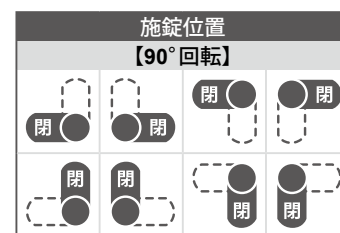

取付方法

【回転方向の変更】 回転止金具を反転させて取り付けて下さい。

操作方法

【暗証番号変更方法】

- ①現在の暗証番号に合わせます。(初期設定は「000」です。)
- ②本体側面の穴にφ4以下のピンを挿し込んだまま、ダイヤルを新しい暗証番号に合わせます。
- ③ピンを抜くと暗証番号設定完了です。

品番	品名	取付板厚	自重	箱入数	在庫状況	コードナンバー
L-345	防水コンビネーションロック (カムロックタイプ)	~ 10mm	121g	80個	標準在庫	1063450100
L-345-BK	防水コンビネーションロック (カムロックタイプ) 黒色塗装	~ 10mm	121g	80個	標準在庫	1063452100

別売り	
止金	66 ~ 67 ページの止金対応表の中からお選び下さい。(各止金の仕様は 562 ~ 568 ページに掲載しています。)