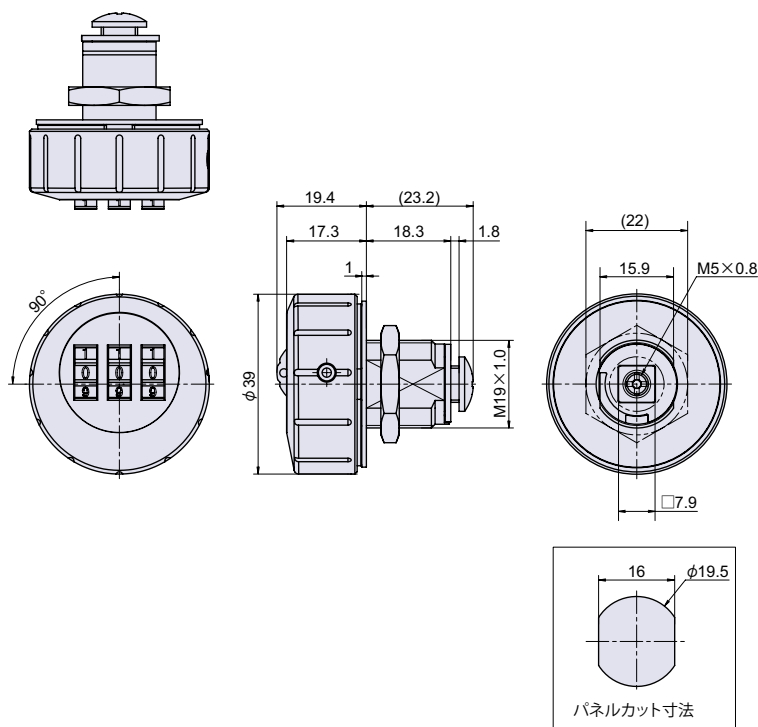

L-345

RoHS PAT. 左右兼用 CAD

防水コンビネーションロック (カムロックタイプ)

PCロック
電子ロック
ダイヤル錠

カムロック
スイッチロック

コイン錠
取手付カムロック

差込栓錠
家具用錠前

PCロック
ダイヤル錠
電子ロック

マグネット
キャッチ

ローラーキャッチ
ボールキャッチ

キャッチ
埋込ロック

ラッチ・打掛
掛金・貫抜

落し金具

ステー
アームストッパー

ガススプリング
オイルダンパー

ソフト
アブソーバー

止金
ロット棒

順位調整器

● Check! : ダイヤル錠の詳細について (P.419)

- ・ダイヤルを上方向に回すと0の位置で止まる0ストップ機構付です。
- ・Oリング、防水パッキンを備えた防水タイプです。

丸型	メンバー仕様のみ	暗証番号変更可能

使用例 郵便受け、パーソナルボックス、キャビネット
材質 亜鉛ダイカスト (ZDC)
仕上げ クロームメッキ
黒色塗装
互換 パネルカット別取付互換表 (P.384) 参照
関連製品 L-589-SUS (P.418)
※注意※ ・止金は別売りです。※下記表参照
・メンバー仕様のみ取り扱いです。
・金庫や貴重品保管庫としての使用はお控え下さい。