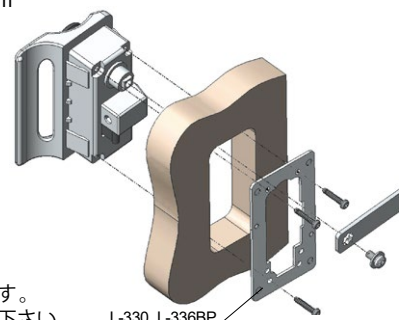

【取り付け簡単】 鋼製扉にはパネルカットにはめ込むだけで取り付けできます。

【木製扉への取り付け】 適応板厚：20mm

別売りの L-330_L-336BP (431 ページ) を使用することで上記板厚に取り付けできます。

●購入/準備するもの

- ・ L-346W
- ・ L-330_L-336BP

- ※ L-346W を使用する必要があります。
- ※ 木製扉用のパネルカットをご使用下さい。
- ※ L-346W はラッチが付いていません。
- ※ 20mm より薄い場合は M3 ネジで扉をおさえることができます。
- ※ 20mm 以上の場合は別途お問い合わせ下さい。