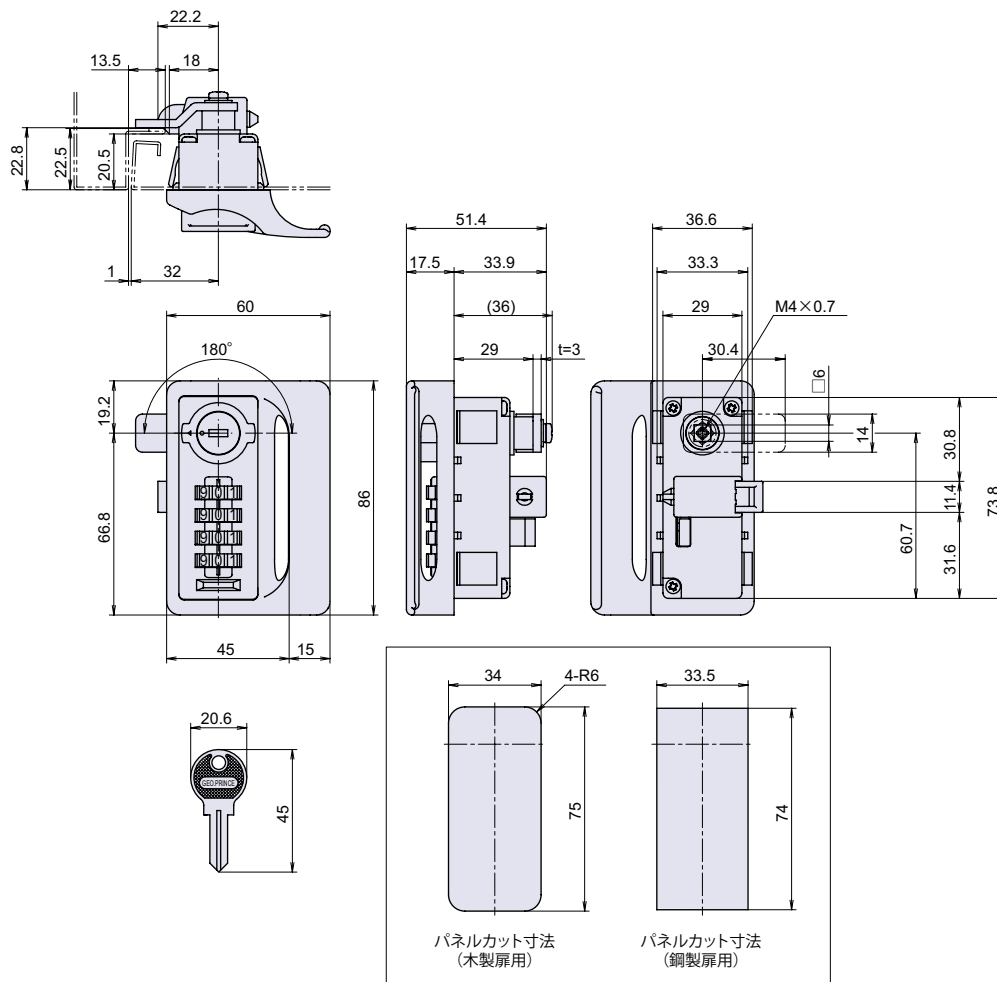

操作方法

スイッチ

【暗証番号変更方法】

- ①現在の暗証番号に合わせます。
(初期設定は「0000」です。) 施錠時、解錠時、どちらの状態でも構いません。
- ②表側にあるスイッチを右にスライドさせます。暗証番号が合っている状態に限り、スライドさせることができます。
- ③ダイヤルを新しい暗証番号に合わせます。
- ④スイッチを左にスライドさせ、元の位置に戻すと、暗証番号設定完了です。

品番	品名	取付板厚	自重	箱入数	在庫状況	コードナンバー※同一、違いをご指定下さい。	
						同一 (KA) : No.S1000	違い (KD) : 最大 10,000 通り ※標準在庫は 100 通り
L-346	引手付 4 桁式コンビネーションロック オートリセットタイプ	0.8 ~ 1mm	121g	8 個	標準在庫	1063462600	1063461600
L-346W	引手付 4 桁式コンビネーションロック オートリセットタイプ 木製扉用	~ 20mm	121g	8 個	準在庫	1063467600	1063466600
L-346	引手付 4 桁式コンビネーションロック オートリセットタイプ 番号検索ナシ	0.8 ~ 1mm	121g	8 個	標準在庫	1063464600	1063463600

別売り	使用	取付板厚	自重	箱入数	在庫状況	コードナンバー
L-330_L-336BP	木製扉に取り付ける場合	~ 20mm	31g	100 個	標準在庫	1063309601
チェンジツールキー / 交換シリンダー	シリンダー交換の場合					別途お問い合わせ下さい。

L

PC ロック
電子ロック
ダイヤル錠

カムロック
スイッチロック

コイン錠
取手付カムロック

差込栓錠
家具用錠前

PC ロック
ダイヤル錠
電子ロック