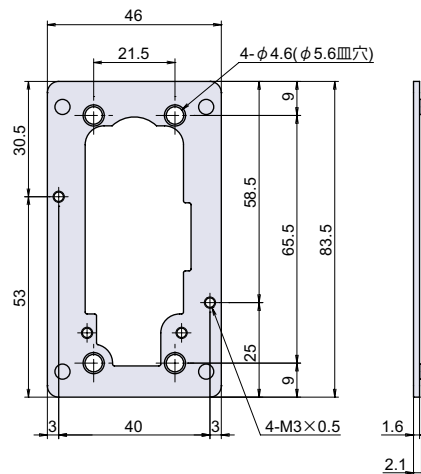

使用例 木製扉への取り付け

付 属 M3 皿木ネジ 3 本

※注意※ パネルカットは木製扉用をご使用下さい。ご注文時に本体と合わせてご購入下さい。

対応製品 L-305 (P.410)、L-306 (P.411)、L-330H (P.432)、L-336 (P.428)、L-346 (P.430)

品番	品名	取付板厚	自重	箱入数	在庫状況	コードナンバー
L-330_L-336BP	木製扉用裏板	~ 20mm	31g	100 個	標準在庫	1063309601