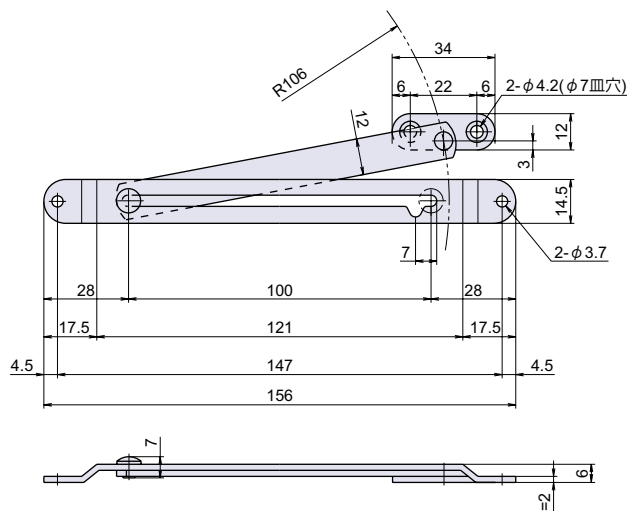

L-40

ステー(天開き用)

※写真、図面は右勝手です。

● Check!

・レール溝にアームが落ち込んで止まるロック構造です。

使用例 各種キャビネット汎用

材質 冷間圧延鋼板 (SPCC)

仕上げ ニッケルメッキ

※注意※ ・取付ネジは付属していません。別途ご用意下さい。
・推奨ネジ: M4 皿小ネジ頭

品番	品名	自重	箱入数	在庫状況	コードナンバー※注文時にはどちらかをご指定下さい。	
					右勝手 (R)	左勝手 (L)
L-40	ステー(天開き用)	57g	50 個	標準在庫	1060400200	1060400250

L-45

ステー(前開き用)

※写真、図面は右勝手です。

● Check!

使用例 各種ボックス、機械類