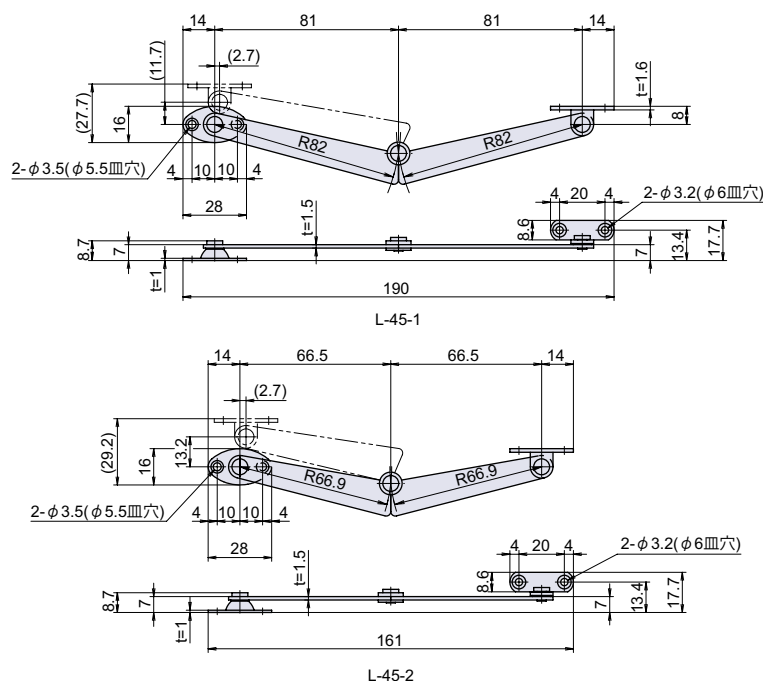

L-40

ステー(天開き用)

※写真、図面は右勝手です。

● Check!

・レール溝にアームが落ち込んで止まるロック構造です。

使用例 各種キャビネット汎用

材質 冷間圧延鋼板 (SPCC)

仕上げ ニッケルメッキ

※注意※ ・取付ネジは付属していません。別途ご用意下さい。
・推奨ネジ: M4 皿小ネジ頭

品番	品名	自重	箱入数	在庫状況	コードナンバー※注文時にはどちらかをご指定下さい。	
					右勝手 (R)	左勝手 (L)
L-40	ステー(天開き用)	57g	50 個	標準在庫	1060400200	1060400250

L-45

ステー(前開き用)

※写真、図面は右勝手です。

● Check!

使用例 各種ボックス、機械類