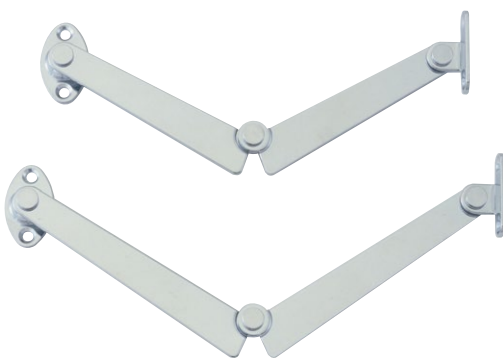

L-40

ステー(天開き用)

※写真、図面は右勝手です。

● Check!

・レール溝にアームが落ち込んで止まるロック構造です。

使用例 各種キャビネット汎用

材質 冷間圧延鋼板 (SPCC)

仕上げ ニッケルメッキ

※注意※ ・取付ネジは付属していません。別途ご用意下さい。
・推奨ネジ: M4 皿小ネジ頭

品番	品名	自重	箱入数	在庫状況	コードナンバー※注文時にはどちらかをご指定下さい。	
					右勝手 (R)	左勝手 (L)
L-40	ステー(天開き用)	57g	50 個	標準在庫	1060400200	1060400250

L-45

ステー(前開き用)

※写真、図面は右勝手です。

● Check!

使用例 各種ボックス、機械類

材質 冷間圧延鋼板 (SPCC)

仕上げ クロームメッキ

※注意※ ・取付ネジは付属していません。別途ご用意下さい。
・推奨ネジ: M3 皿小ネジ

品番	品名	自重	箱入数	在庫状況	コードナンバー※注文時にはどちらかをご指定下さい。	
					右勝手 (R)	左勝手 (L)
L-45-1	ステー(前開き用)中	32g	60 個	準在庫	1060450201	1060450251
L-45-2	ステー(前開き用)小	31g	60 個	準在庫	1060450202	1060450252