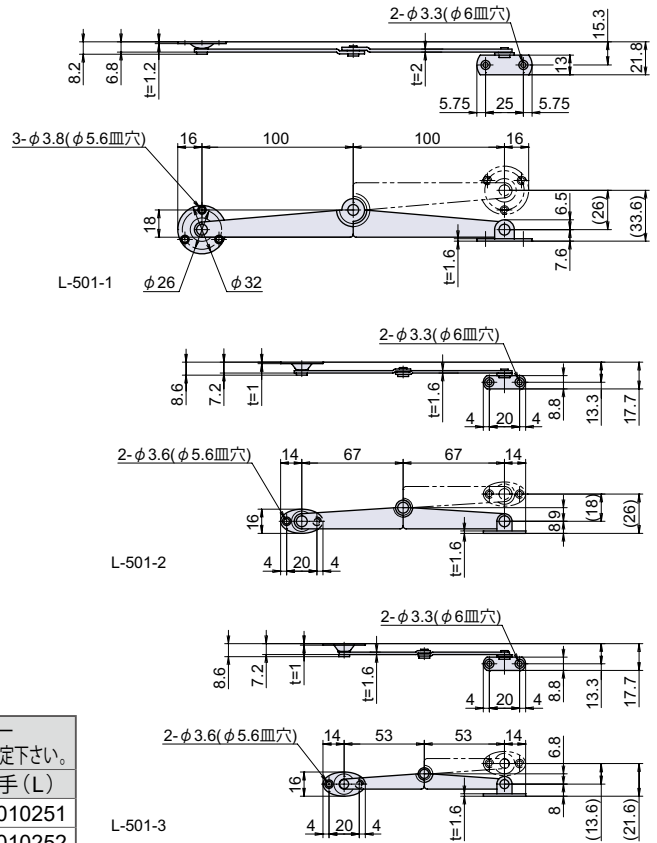

L-501

ステー (天開き用)

※写真、図面は右勝手です。

● Check!

使用例 各種ボックス、機械類

材質 冷間圧延鋼板 (SPCC)

仕上げ クロームメッキ

※注意※ ・取付ネジは付属していません。別途ご用意下さい。
・推奨ネジ：M3 皿小ネジ小頭

品番	品名	自重	在庫状況	コードナンバー	
				右勝手 (R)	左勝手 (L)
L-501-1	ステー (天開き用) 大	66g	準在庫	1065010201	1065010251
L-501-2	ステー (天開き用) 中	31g	準在庫	1065010202	1065010252
L-501-3	ステー (天開き用) 小	20g	準在庫	1065010203	1065010253

ステー
アーム
ストッパー