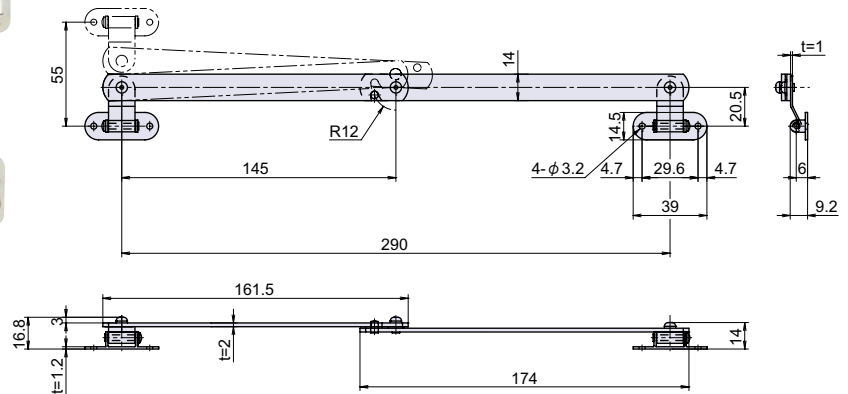

図面は右勝手です。

● Check!

使用例 各種ボックス、機械類

材質 冷間圧延鋼板 (SPCC)

仕上げ ニッケルメッキ

品番	品名	自重	箱入数	在庫状況	コードナンバー※注文時にはどちらかをご指定下さい。	
					右勝手 (R)	左勝手 (L)
L-42-2	ステー (天開き用)	92g	20 個	準在庫	1060420202	1060420252