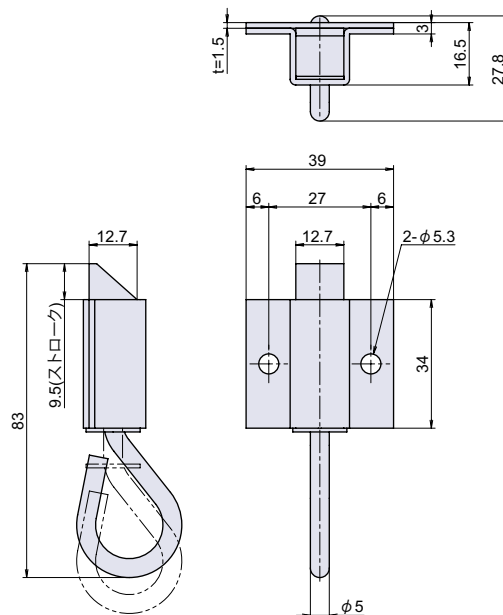

NEW L-471

RoHS CAD

トプラッチ

ラッチ・打掛・掛金・貫抜

カムロック
スイッチロックコイン錠
取手付カムロック差込栓錠
家具用錠前PCロック
ダイヤル錠
電子ロックマグネット
キャッチローラーキャッチ
ボールキャッチキャッチ
埋込ロックラッチ・打掛
掛金・貫抜

落とし金具

ステー
アームストッパーガスプリング
オイルダンパーソフト
アブソーバー止金
ロット棒

順位調整器

● Check!

使用例 鋼製建具等

材質 冷間圧延鋼板 (SPCC)

仕上げ 亜鉛メッキ光沢クロメート処理

関連製品 L-478 (P.492)

※注意※ 取付ネジは付属していません。別途ご用意下さい。

品番	品名	自重	在庫状況	コードナンバー
L-471	トプラッチ	80g	準在庫	1064710200

NEW L-478

RoHS CAD

フック棒

寸法表	A1
L-478-1	1809
L-478-2	1509
L-478-3	1209

● Check!

使用例 内・外倒し窓

材質 亜鉛ダイカスト (ZDC) +PP 被覆パイプ

仕上げ サチライトクロームメッキ+グレー色

関連製品 L-474A (P.490)、L-474B (P.490)、
L-475A-SUS (P.490)、L-475B-SUS (P.490)、
L-471 (P.492)

品番	品名	自重	在庫状況	コードナンバー
L-478-1	フック棒 1800	440g	準在庫	1064780201
L-478-2	フック棒 1500	375g	準在庫	1064780202
L-478-3	フック棒 1200	315g	準在庫	1064780203