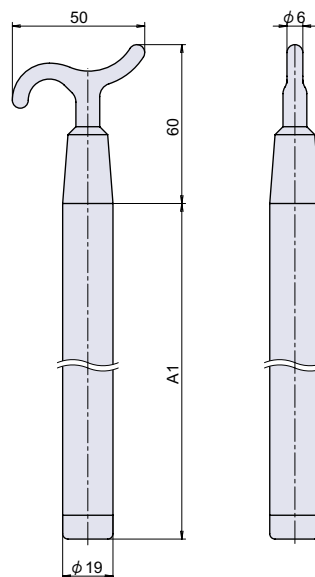

● Check!

使用例 鋼製建具等

材質 冷間圧延鋼板 (SPCC)

仕上げ 亜鉛メッキ光沢クロメート処理

関連製品 L-478 (P.492)

※注意※ 取付ネジは付属していません。別途ご用意下さい。

品番	品名	自重	在庫状況	コードナンバー
L-471	トプラッチ	80g	準在庫	1064710200

NEW L-478

RoHS CAD

フック棒

寸法表	A1
L-478-1	1809
L-478-2	1509
L-478-3	1209

● Check!

使用例 内・外倒し窓

材質 亜鉛ダイカスト (ZDC) +PP 被覆パイプ

仕上げ サチライトクロームメッキ+グレー色

関連製品 L-474A (P.490)、L-474B (P.490)、
L-475A-SUS (P.490)、L-475B-SUS (P.490)、
L-471 (P.492)

品番	品名	自重	在庫状況	コードナンバー
L-478-1	フック棒 1800	440g	準在庫	1064780201
L-478-2	フック棒 1500	375g	準在庫	1064780202
L-478-3	フック棒 1200	315g	準在庫	1064780203