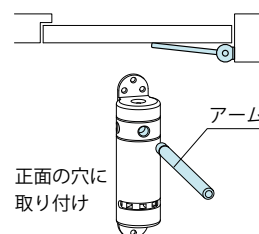

### ● Check!

・扉の閉まり具合を 5 段階で調整できます。

取り付け  
簡単

使用例 室内軽量扉  
材質 亜鉛ダイカスト (ZDC)  
仕上げ アイボリー色塗装  
付属 タッピングネジ 6本、調整工具 1個、保護板 1個  
※注意※  
・重量扉には使用しないで下さい。  
・狭い場所で窓が開いている場合や風が強い場合は、扉が急に早く閉まり手を詰める恐れがありますのでご注意ください。

### 取付方法

取付方法によってアームを差し込む位置が変わります。

【扉へ平行に取り付け】

【扉へ垂直に取り付け】

【扉の閉まり具合の調整】  
調整工具でバネを締めることで扉の閉まり具合を 5 段階で調整できます。

品番	品名	対応扉重量	自重	在庫状況	コードナンバー
L-509	ミニドアクローザー	~ 8kg	310g	準在庫	1065091100

マグネット  
キャッチ

ローラーキャッチ  
ボールキャッチ