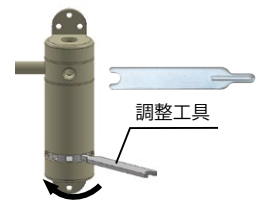

### ● Check!

・扉の閉まり具合を 5 段階で調整できます。

取り付け  
簡単

使用例 室内軽量扉  
材質 亜鉛ダイカスト (ZDC)  
仕上げ アイボリー色塗装  
付属 タッピングネジ 6本、調整工具 1個、保護板 1個  
※注意※  
・重量扉には使用しないで下さい。  
・狭い場所で窓が開いている場合や風が強い場合は、扉が急に早く閉まり手を詰める恐れがありますのでご注意ください。

### 取付方法

取付方法によってアームを差し込む位置が変わります。

【扉へ平行に取り付け】

【扉へ垂直に取り付け】

【扉の閉まり具合の調整】  
調整工具でバネを締めることで扉の閉まり具合を 5 段階で調整できます。

品番	品名	対応扉重量	自重	在庫状況	コードナンバー
L-509	ミニドアクローザー	~ 8kg	310g	準在庫	1065091100

マグネット  
キャッチ

ローラーキャッチ  
ボールキャッチ