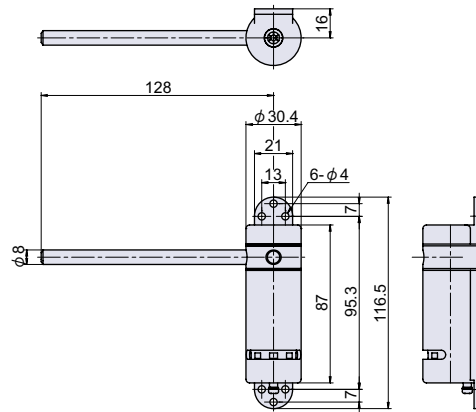

ミニドアクローザー

● Check!

・扉の閉まり具合を 5 段階で調整できます。

取り付け
簡単

使用例 室内軽量扉
材質 亜鉛ダイカスト (ZDC)
仕上げ アイボリー色塗装
付属 タッピングネジ 6本、調整工具 1個、保護板 1個
※注意※
・重量扉には使用しないで下さい。
・狭い場所で窓が開いている場合や風が強い場合は、扉が急に早く閉まり手を詰める恐れがありますのでご注意ください。