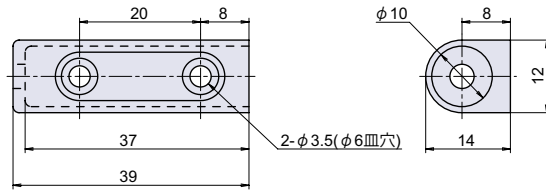

L-625

RoHS CAD

ソフトアブソーバー用取付ブラケット

ソフトアブソーバー

● Check!

・L-621、L-622、L-623 専用ブラケットです。

取り付け
簡単

使用例 事務機器、各種扉開閉用
材質 POM
仕上げ 白色 / 黒色
関連製品 L-621 (P.547)、L-622 (P.547)、L-623 (P.548)
※注意※ 取付ネジは付属していません。別途ご用意下さい。

品番	品名	自重	在庫状況	コードナンバー
L-625-WH	ソフトアブソーバー用取付ブラケット 白	3g	準在庫	1066250600
L-625-BK	ソフトアブソーバー用取付ブラケット 黒	3g	準在庫	1066251600

カムロック
スイッチロック

コイン錠
取手付カムロック

差込栓錠
家具用錠前

PC ロック
ダイヤル錠
電子ロック

NEW L-509

RoHS 左右兼用 CAD