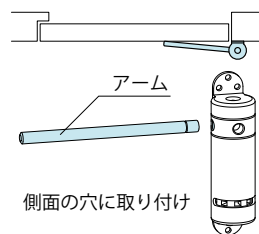

### ● Check!

・扉の閉まり具合を 5 段階で調整できます。

取り付け  
簡単

使用例 室内軽量扉  
材質 亜鉛ダイカスト (ZDC)  
仕上げ アイボリー色塗装  
付属 タッピングネジ 6本、調整工具 1個、保護板 1個  
※注意※  
・重量扉には使用しないで下さい。  
・狭い場所で窓が開いている場合や風が強い場合は、扉が急に早く閉まり手を詰める恐れがありますのでご注意ください。

### 取付方法

取付方法によってアームを差し込む位置が変わります。

【扉へ平行に取り付け】

【扉へ垂直に取り付け】

【扉の閉まり具合の調整】  
調整工具でバネを締めることで扉の閉まり具合を 5 段階で調整できます。

品番	品名	対応扉重量	自重	在庫状況	コードナンバー
L-509	ミニドアクローザー	~ 8kg	310g	準在庫	1065091100

マグネット  
キャッチ

ローラーキャッチ  
ボールキャッチ