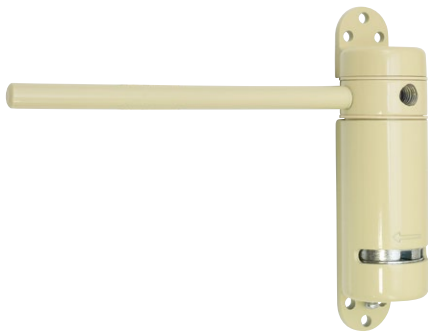

ミニドアクローザー

● Check!

・扉の閉まり具合を 5 段階で調整できます。

取り付け
簡単

使用例 室内軽量扉
材質 亜鉛ダイカスト (ZDC)
仕上げ アイボリー色塗装
付属 タッピングネジ 6本、調整工具 1個、保護板 1個
※注意※
・重量扉には使用しないで下さい。
・狭い場所で窓が開いている場合や風が強い場合は、扉が急に早く閉まり手を詰める恐れがありますのでご注意ください。