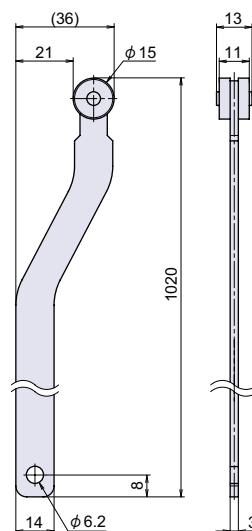

## L-541

RoHS CAD

ローラー付フラット型ロット棒

## ● Check!

- 使用例 各種ボックス等  
 材質 冷間圧延鋼板 (SPCC) + ポリアミド (PA)  
 仕上げ クロームメッキ + 黒色  
 補足 各種ハンドル、L-543 (P.558) 等と組み合わせてご使用下さい。

品番	品名	自重	在庫状況	コードナンバー
L-541-2	ローラー付フラット型ロット棒	316g	標準在庫	1065410202

## L-548

RoHS PAT. CAD

フラット型ロット棒