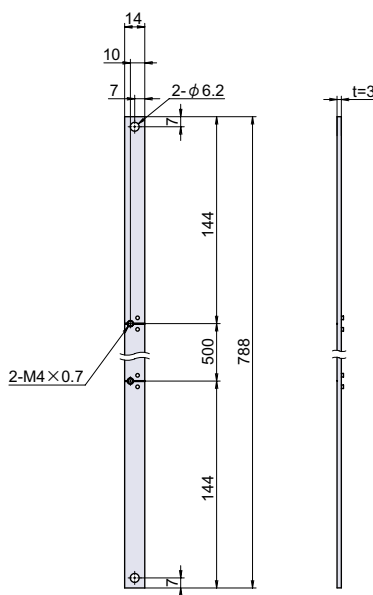

L-548

RoHS PAT. CAD

フラット型ロット棒