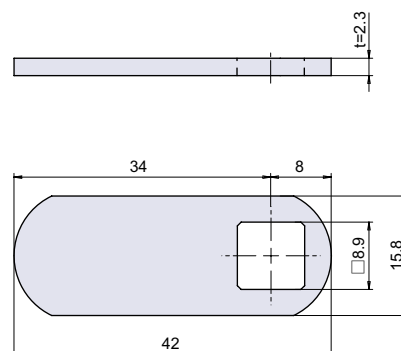

ステンレスカムロック用止金

マグネット
キャッチ

ローラーキャッチ
ボールキャッチ

キャッチ
埋込ロック

ラッチ・打掛
掛金・貫抜

落とし金具

ステー
アームストッパー

ガススプリング
オイルダンパー

ソフト
アブソーバー

止金
ロット棒

● Check!

材質 ステンレス鋼板 (SUS-304)

補 足 ・カムロック等と組み合わせてご使用下さい。

・取付可能カムロック

L-90 (P.397)、L-170-SUS (P.398)、

L-170D-SUS (P.399)、L-180 (P.407)、

L-181 (P.413)、L-233 (P.400)、L-242 (P.412)

順位調整器

品番	品名	自重	在庫状況	コードナンバー
L-557-SUS-2	ステンレスカムロック用止金□ 8.9 34mm	10g	標準在庫	1065570302