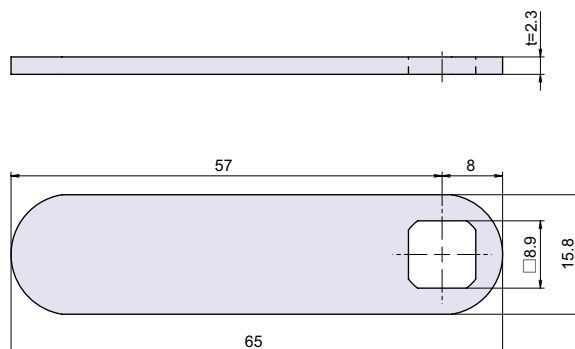

L-557

RoHS CAD

カムロック用長止金

L

止金
ロット棒

● Check!

材質 冷間圧延鋼板 (SPCC)

仕上げ 亜鉛メッキクロメート処理

補 足 ・カムロック等と組み合わせてご使用下さい。

・取付可能カムロック

L-90 (P.397)、L-170-SUS (P.398)、

L-170D-SUS (P.399)、L-180 (P.407)、

L-181 (P.413)、L-233 (P.400)、L-242 (P.412)

カムロック
スイッチロックコイン錠
取手付カムロック差込栓錠
家具用錠前PCロック
ダイヤル錠
電子ロック

品番	品名	自重	在庫状況	コードナンバー
L-557	カムロック用長止金□ 8.9 57mm	16g	標準在庫	1065570201