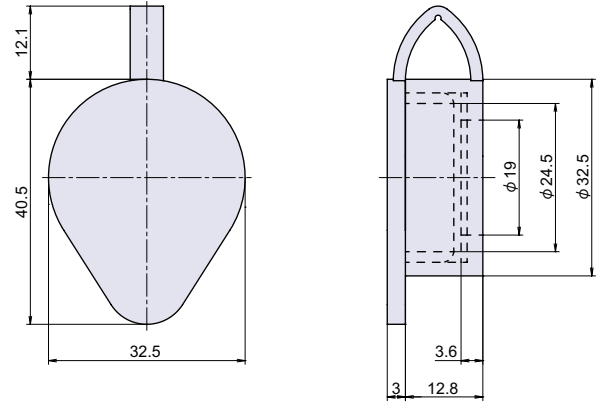

NEW L-596

RoHS CAD

シリンダーキャップ

● Check!

- ・カムロック用防水キャップです。
- ・鉄製平座金を使用しています。

使用例 各種キャビネット汎用

材質 EVA樹脂

仕上げ 黒色
グレー色