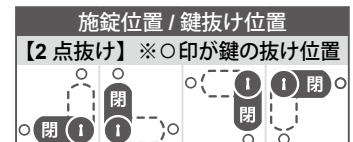

マグネット
キャッチ

ローラーキャッチ
ボールキャッチ

キャッチ
埋込ロック

ラッチ・打掛
掛金・貫抜

落し金具

ステー
アームストッパー

ガススプリング
オイルダンパー

ソフト
アブソーバー

止金
ロット棒

順位調整器

品番	品名	取付板厚	自重	箱入数	在庫状況	コードナンバー
L-180	コイン錠	~ 6mm	48g	50個	標準在庫	1061809100