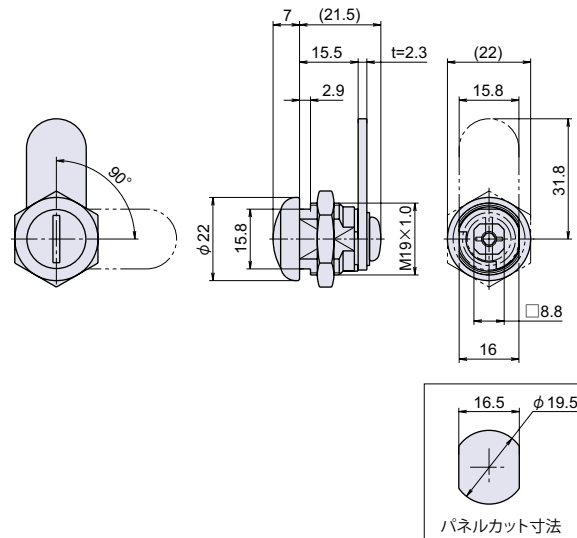

使用例

カムロック
コイン錠
取手付カムロック

カムロック
スイッチロック

コイン錠
取手付カムロック

差込栓錠
家具用錠前

PCロック
ダイヤル錠
電子ロック

品番	品名	自重	在庫状況	コードナンバー
L-596-BK	シリンダーキャップ 黒色	8g	準在庫	1065961700
L-596-GY	シリンダーキャップ グレー	8g	準在庫	1065962700

L-180

RoHS CAD

コイン錠

● Check!

クリック感で
施・解錠位置
わかりやすい

使用例 小型ボックス

材質 亜鉛ダイカスト (ZDC)

仕上げ クロームメッキ

付属 止金1個

ガススプリング
オイルダンパー

ソフト
アブソーバー

止金
ロット棒

順位調整器

品番	品名	取付板厚	自重	箱入数	在庫状況	コードナンバー
L-180	コイン錠	~ 6mm	48g	50個	標準在庫	1061809100