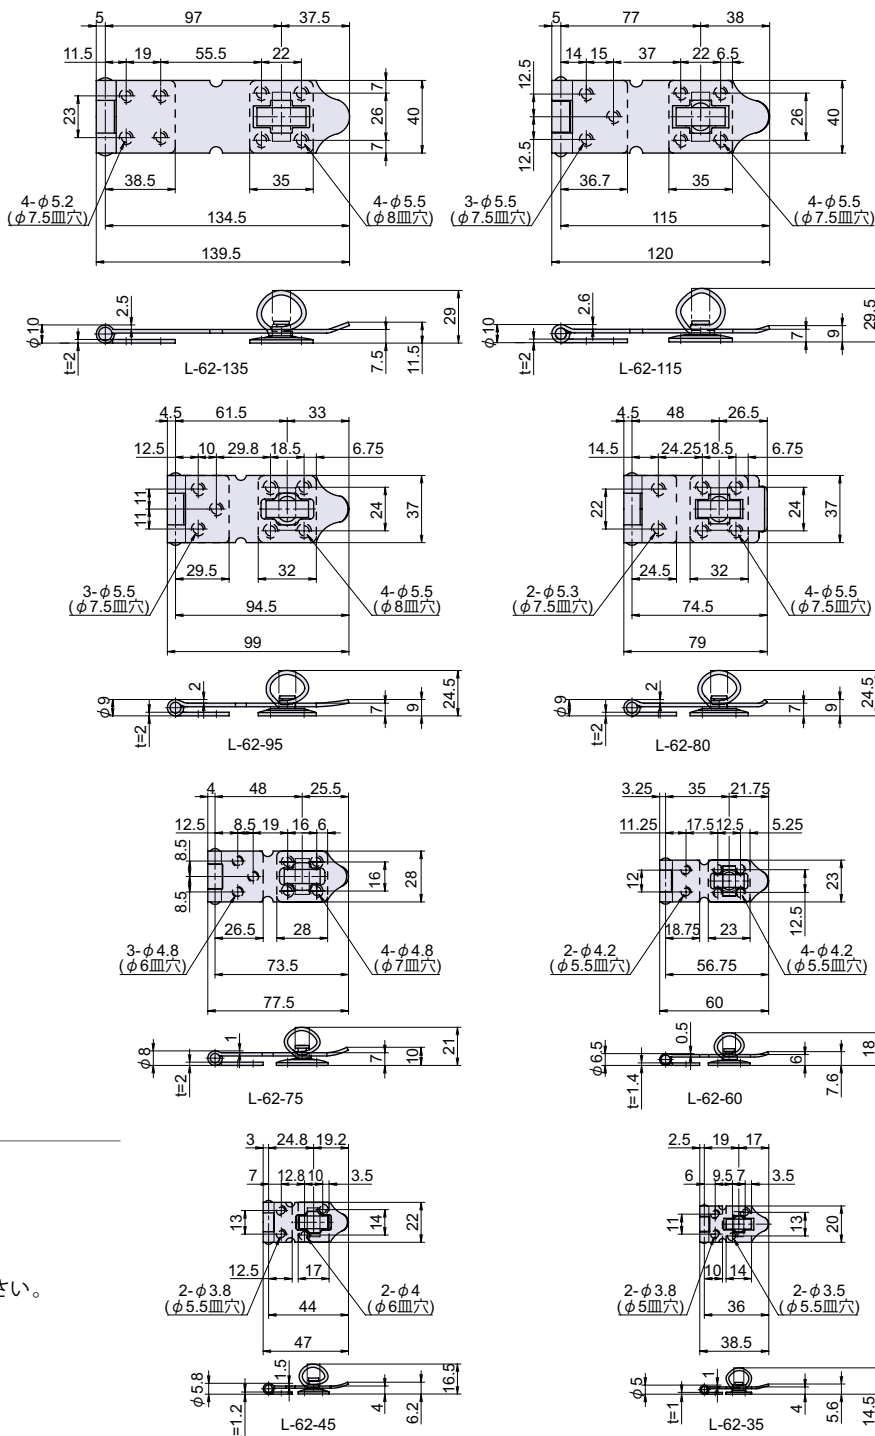

## 普及型ストロング掛金

ラッチ・打掛・掛金・貫抜

L-62

L-62-BK