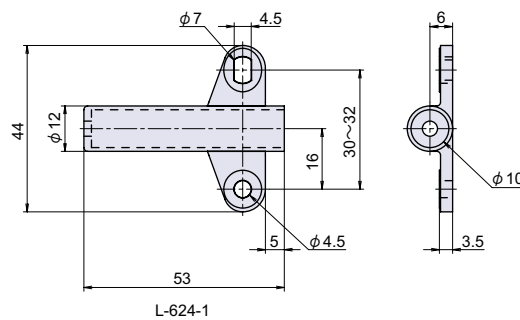

L-624

ソフトアブソーバー用取付ブラケット

● Check!

- ・L-621、L-622、L-623 専用ブラケットです。

取り付け
簡単

使用例 事務機器、各種扉開閉用

材質 POM

仕上げ 白色 / 黒色

関連製品 L-621 (P.547)、L-622 (P.547)、L-623 (P.548)

※注意※ 取付ネジは付属していません。別途ご用意下さい。

品番	品名	自重	在庫状況	コードナンバー
L-624-1-WH	ソフトアブソーバー用取付ブラケット 大 白	4g	準在庫	1066240601
L-624-2-WH	ソフトアブソーバー用取付ブラケット 小 白	3g	準在庫	1066240602
L-624-1-BK	ソフトアブソーバー用取付ブラケット 大 黒	4g	準在庫	1066241601
L-624-2-BK	ソフトアブソーバー用取付ブラケット 小 黒	3g	準在庫	1066241602