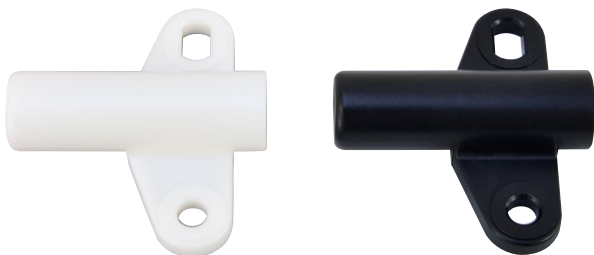

L-623

ソフトアブソーバー

● Check!

- ・油圧で衝撃を吸収するアブソーバーです。
- ・性能のばらつきが少ないため、並列での使用も可能です。

使用例 事務機器、各種扉開閉用

材質 樹脂

仕上げ 白色

- ※注意※
- ・ブラケットは別売りです。※下記表参照
 - ・外部ストッパーと併用にてご使用下さい。
 - ・製品取り付け部の強度は十分に確保して下さい。
 - ・液体がかかるような環境や真空中での使用はできません。
 - ・ソフトアブソーバーのピストンロッドは引っ張らないで下さい。
 - ・ピストンロッドの押し込み時間と復帰時間の差が大きい場合、耐久性に影響を及ぼす可能性がありますので実機にて十分にご確認の上、ご使用下さい。

- 製品仕様
- ・使用温度範囲：5～40℃
 - ・速度範囲：0.5m/s 以下
 - ・ピストンロッド復帰力：6N [0.6kgf] 以下
 - ・許容偏角度：± 2.5 度以内

荷重別動作時間グラフ

品番	品名	最大吸収エネルギー J [kgf・m]	シリンダーキャップ色	自重	在庫状況	コードナンバー
L-623-1	ソフトアブソーバー 1.5J	1.5 [0.15]	グレー	6.6g	準在庫	1066230601
L-623-2	ソフトアブソーバー 1.2J	1.2 [0.12]	茶	6.6g	準在庫	1066230602

別売り	使用	
L-624	取付時に使用	P.548をご参照下さい。
L-625	取付時に使用	P.549をご参照下さい。

L-624

ソフトアブソーバー用取付ブラケット

● Check!

- ・L-621、L-622、L-623 専用ブラケットです。

取り付け
簡単

使用例 事務機器、各種扉開閉用

材質 POM

仕上げ 白色 / 黒色

関連製品 L-621 (P.547)、L-622 (P.547)、L-623 (P.548)

※注意※ 取付ネジは付属していません。別途ご用意下さい。

品番	品名	自重	在庫状況	コードナンバー
L-624-1-WH	ソフトアブソーバー用取付ブラケット 大 白	4g	準在庫	1066240601
L-624-2-WH	ソフトアブソーバー用取付ブラケット 小 白	3g	準在庫	1066240602
L-624-1-BK	ソフトアブソーバー用取付ブラケット 大 黒	4g	準在庫	1066241601
L-624-2-BK	ソフトアブソーバー用取付ブラケット 小 黒	3g	準在庫	1066241602