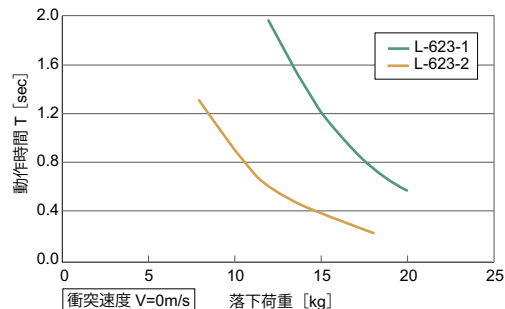

- 製品仕様
- ・使用温度範囲：5～40℃
 - ・速度範囲：0.5m/s 以下
 - ・ピストンロッド復帰力：6N [0.6kgf] 以下
 - ・許容偏角度：± 2.5 度以内

荷重別動作時間グラフ

品番	品名	最大吸収エネルギー J [kgf・m]	シリンダーキャップ色	自重	在庫状況	コードナンバー
L-623-1	ソフトアブソーバー 1.5J	1.5 [0.15]	グレー	6.6g	準在庫	1066230601
L-623-2	ソフトアブソーバー 1.2J	1.2 [0.12]	茶	6.6g	準在庫	1066230602