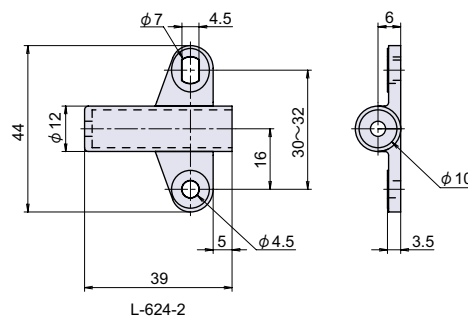

L-624

ソフトアブソーバー用取付ブラケット

● Check!

- ・L-621、L-622、L-623 専用ブラケットです。

取り付け
簡単

使用例 事務機器、各種扉開閉用

材質 POM

仕上げ 白色 / 黒色

関連製品 L-621 (P.547)、L-622 (P.547)、L-623 (P.548)

※注意※ 取付ネジは付属していません。別途ご用意下さい。

品番	品名	自重	在庫状況	コードナンバー
L-624-1-WH	ソフトアブソーバー用取付ブラケット 大 白	4g	準在庫	1066240601
L-624-2-WH	ソフトアブソーバー用取付ブラケット 小 白	3g	準在庫	1066240602
L-624-1-BK	ソフトアブソーバー用取付ブラケット 大 黒	4g	準在庫	1066241601
L-624-2-BK	ソフトアブソーバー用取付ブラケット 小 黒	3g	準在庫	1066241602