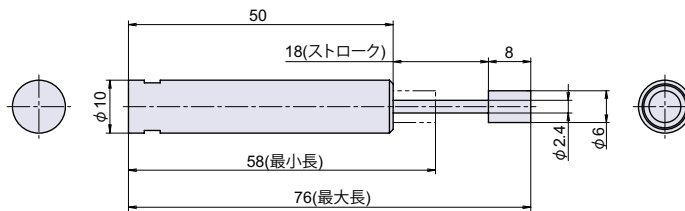

L-623

ソフトアブソーバー