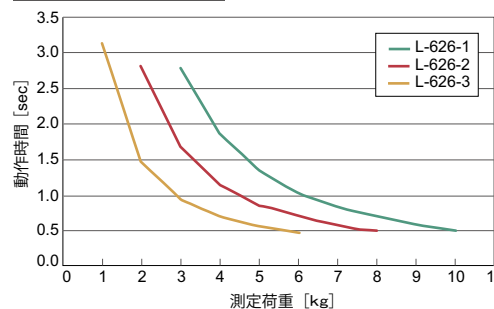

製品仕様

- ・使用温度範囲：5～40℃
- ・速度範囲：0.04m/s

荷重別動作時間グラフ

品番	品名	発生抗力 N {kgf}	キャップ色	自重	在庫状況	コードナンバー
L-626-1	ソフトダンパー (伸長タイプ) 60N	60 {6.1}	グレー	14.2g	準在庫	1066260601
L-626-2	ソフトダンパー (伸長タイプ) 45N	45 {4.6}	白	14.2g	準在庫	1066260602
L-626-3	ソフトダンパー (伸長タイプ) 30N	30 {3.1}	黒	14.2g	準在庫	1066260603