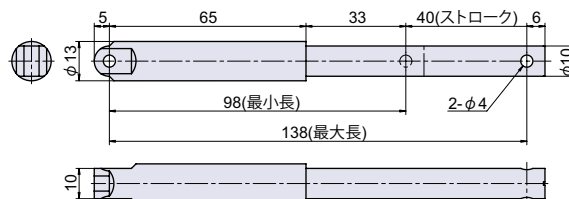

L-626

ソフトダンパー

Check!

- ・油圧で衝撃を吸収するアブソーバーです。
- ・性能のばらつきが少ないため、並列での使用も可能です。
- ・伸長方向で抗力が発生します。