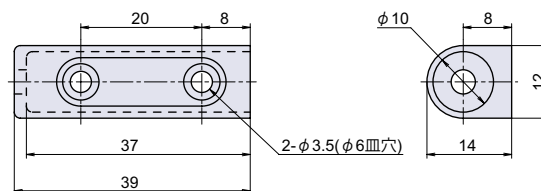

L-625

ソフトアブソーバー用取付ブラケット

ソフトアブソーバー

Check!

- ・L-621、L-622、L-623 専用ブラケットです。

取り付け簡単

使用例 事務機器、各種扉開閉用
材質 POM
仕上げ 白色 / 黒色
関連製品 L-621 (P.538)、L-622 (P.538)、L-623 (P.539)
※注意※ 取付ネジは付属していません。別途ご用意下さい。

品番	品名	自重	在庫状況	コードナンバー
L-625-WH	ソフトアブソーバー用取付ブラケット 白	3g	準在庫	1066250600
L-625-BK	ソフトアブソーバー用取付ブラケット 黒	3g	準在庫	1066251600