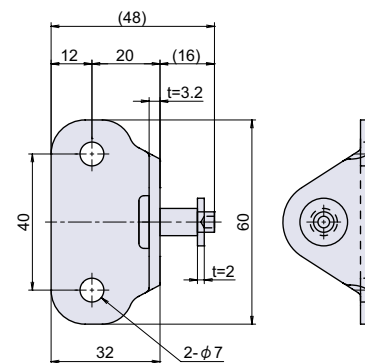

取付方法

※注意※ 取付ネジは付属していません。別途ご用意下さい。 ガススプリングはカシメて取り付けて下さい。

品番	品名	自重	在庫状況	コードナンバー
L-662	ガススプリング用φ8ブラケット	62g	準在庫	1066629200

L-663

RoHS CAD

ガススプリング用φ8ブラケット

L-663-1

L-663-2