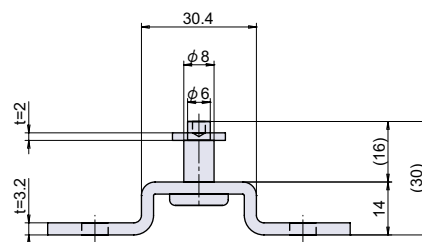

L-662

RoHS CAD

ガススプリング用φ8ブラケット

● Check!

- 材質 一般構造用圧延鋼材 (SS400)
 仕上げ 亜鉛メッキ有色彩ロメート処理
 付属 ワッシャ 1 枚
 関連製品 L-121N (P.526)、L-122N (P.527)、L-421 (P.527)、
 L-422N-SUS (P.528)、L-656 (P.531)、
 L-657 (P.531)、L-659 (P.533)、L-660 (P.533)、
 L-666 (P.530)、L-667 (P.530)

取付方法

※注意※ 取付ネジは付属していません。別途ご用意下さい。 ガススプリングはカシメて取り付けて下さい。

品番	品名	自重	在庫状況	コードナンバー
L-662	ガススプリング用φ8ブラケット	62g	準在庫	1066629200

L-663

RoHS CAD

ガススプリング用φ8ブラケット

L-663-1

L-663-2