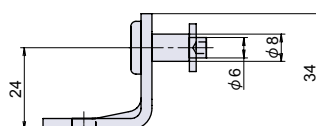

取付方法

※注意※ 取付ネジは付属していません。別途ご用意下さい。 ガススプリングはカシメて取り付けて下さい。

品番	品名	自重	在庫状況	コードナンバー
L-662	ガススプリング用φ8ブラケット	62g	準在庫	1066629200

L-663

RoHS CAD

ガススプリング用φ8ブラケット

L-663-1

L-663-2