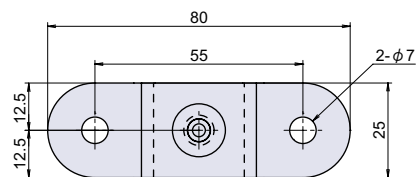

L-662

RoHS CAD

ガススプリング用φ8ブラケット

● Check!

- 材質 一般構造用圧延鋼材 (SS400)
 仕上げ 亜鉛メッキ有色彩ロメート処理
 付属 ワッシャ 1 枚
 関連製品 L-121N (P.526)、L-122N (P.527)、L-421 (P.527)、
 L-422N-SUS (P.528)、L-656 (P.531)、
 L-657 (P.531)、L-659 (P.533)、L-660 (P.533)、
 L-666 (P.530)、L-667 (P.530)