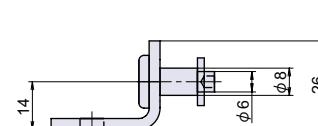

取付方法

※注意※ 取付ネジは付属していません。別途ご用意下さい。 ガススプリングはカシメて取り付けて下さい。

品番	品名	自重	在庫状況	コードナンバー
L-662	ガススプリング用φ8ブラケット	62g	準在庫	1066629200

L-663

RoHS CAD

ガススプリング用φ8ブラケット

L-663-1

L-663-2