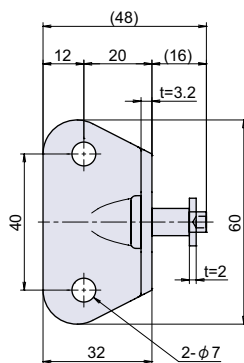

取付方法

※注意※ 取付ネジは付属していません。別途ご用意下さい。 ガススプリングはカシメて取り付けて下さい。

品番	品名	自重	在庫状況	コードナンバー
L-662	ガススプリング用φ8ブラケット	62g	準在庫	1066629200

L-663

RoHS CAD

ガススプリング用φ8ブラケット

L-663-1

L-663-2