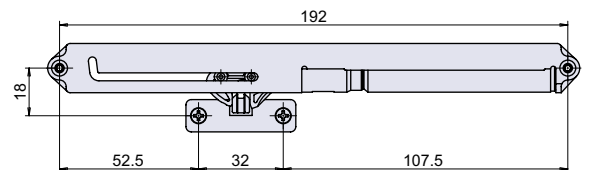

L-671

引出用ソフトクローザー

● Check!

ソフトアブソーバーについてもっと詳しく (P.546)

- 空気圧で衝撃を吸収する引き戸用アブソーバーです。
- 引き出しを閉める際はソフトクローズします。
- 後付け可能です。

使用例 キャビネット (引き出し)

材質 ポリアセタール (POM)

仕上げ 黒色 + グレー色

付属 ブラケット 1 個

取付ネジ 取付ネジは付属していません。別途ご用意下さい。

※注意※ キャビネット本体の左右どちらか片側に取り付けてご使用下さい。

コードナンバー	品番	自重	在庫状況
1066710600	L-671	70g	準在庫

L-672

引出用ソフトクローザー

使用例

● Check!

ソフトアブソーバーについてもっと詳しく (P.546)

- 空気圧で衝撃を吸収する引き戸用アブソーバーです。
- 引き出しを閉める際はソフトクローズします。
- 後付け可能です。

使用例 キャビネット (引き出し)

材質 ポリアミド (PA6 GF30)

仕上げ グレー色 + ライトグレー色

付属 ブラケット 1 個

取付ネジ 取付ネジは付属していません。別途ご用意下さい。

※注意※ キャビネット本体の左右どちらか片側に取り付けてご使用下さい。

コードナンバー	品番	自重	在庫状況
1066720600	L-672	29g	準在庫