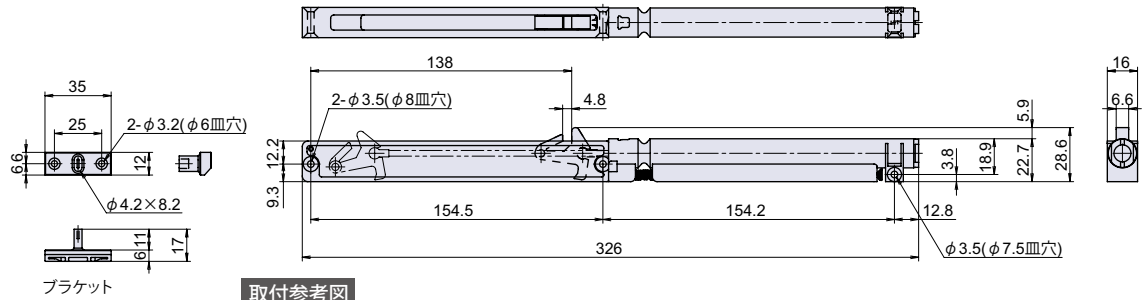

# L-671

引出用ソフトクローザー

ブラケット

取付参考図

使用例

※注意※ キャビネット本体の左右どちらか片側に取り付けてご使用下さい。

コードナンバー	品番	自重	在庫状況
1066710600	L-671	70g	準在庫