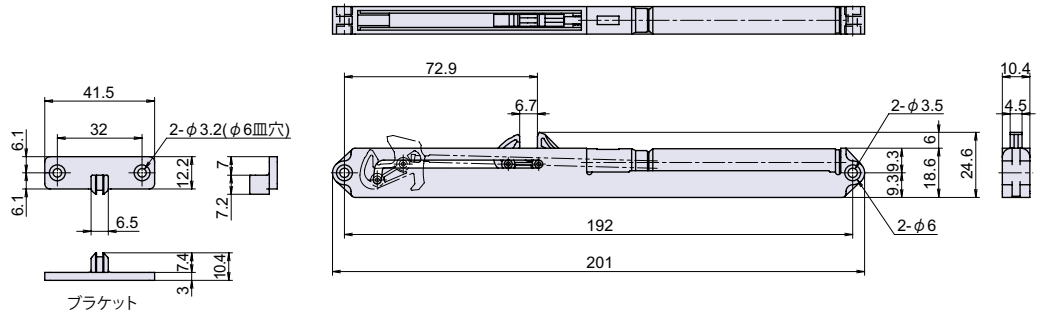

L-672

引出用ソフトクローザー

ブラケット