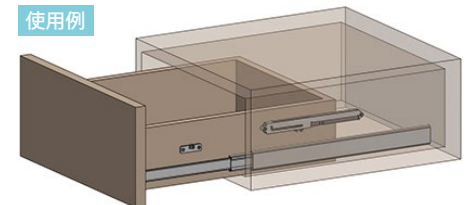

# L-672

引出用ソフトクローザー

ブラケット

取付参考図

使用例

## ● Check!

ソフトアブソーバーについてもっと詳しく (P.546)

- 空気圧で衝撃を吸収する引き戸用アブソーバーです。
- 引き出しを閉める際はソフトクローズします。
- 後付け可能です。

使用例 キャビネット (引き出し)

材質 ポリアミド (PA6 GF30)

仕上げ グレー色 + ライトグレー色

付属 ブラケット 1 個

取付ネジ 取付ネジは付属していません。別途ご用意下さい。