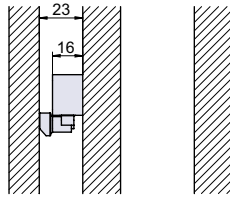

# L-671

引出用ソフトクローザー

ブラケット

取付参考図

使用例

※注意※ キャビネット本体の左右どちらか片側に取り付けてご使用下さい。

コードナンバー	品番	自重	在庫状況
1066710600	L-671	70g	準在庫