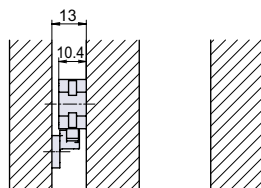

ブラケット

取付参考図