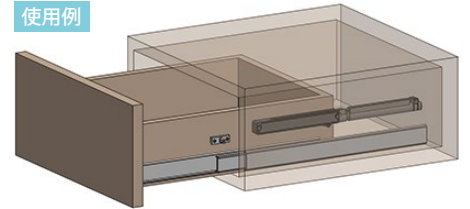

# L-671

引出用ソフトクローザー

ブラケット

取付参考図

使用例

## ● Check!

ソフトアブソーバーについてもっと詳しく (P.546)

- 空気圧で衝撃を吸収する引き戸用アブソーバーです。
- 引き出しを閉める際はソフトクローズします。
- 後付け可能です。

使用例 キャビネット (引き出し)

材質 ポリアセタール (POM)

仕上げ 黒色 + グレー色

付属 ブラケット 1 個

取付ネジ 取付ネジは付属していません。別途ご用意下さい。