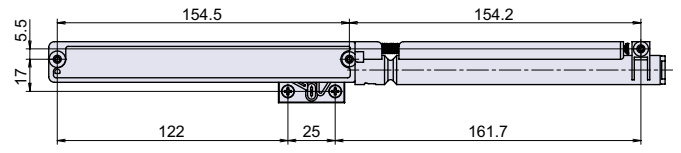

# L-671

引出用ソフトクローザー

ブラケット

取付参考図

使用例

## ● Check!

ソフトアブソーバーについてもっと詳しく (P.546)

- 空気圧で衝撃を吸収する引き戸用アブソーバーです。
- 引き出しを閉める際はソフトクローズします。
- 後付け可能です。

使用例 キャビネット (引き出し)

材質 ポリアセタール (POM)

仕上げ 黒色 + グレー色

付属 ブラケット 1 個

取付ネジ 取付ネジは付属していません。別途ご用意下さい。

※注意※ キャビネット本体の左右どちらか片側に取り付けてご使用下さい。

コードナンバー	品番	自重	在庫状況
1066710600	L-671	70g	準在庫