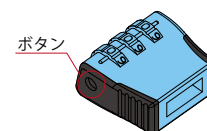

カムロック
スイッチロック

コイン錠
取手付カムロック

差込栓錠
家具用錠前

PC ロック
ダイヤル錠
電子ロック

RLL-371

USBメモリ用ダイヤル錠

● Check!

- ・USBメモリ用ダイヤル錠です。

ダイヤル式

暗証番号
変更可能

使用例 USBメモリ

材質 ポリカーボネート (PC)

仕上げ 水色 + 黒色

※注意※ USBメモリーは付属していません。

操作方法

【暗証番号設定方法】

- ① 現在の暗証番号に合わせます。
(初期設定は 000 です。)
- ② 本体側面にあるボタンをφ3以下のピンで押し込み、押し込んだまま新しい暗証番号に合わせます。
- ③ ボタンからピンを離すと、暗証番号設定完了です。

品番	品名	自重	在庫状況	コードナンバー
RLL-371	USBメモリ用ダイヤル錠	10g	準在庫	2063710600

マグネット
キャッチ

ローラーキャッチ
ボールキャッチ

キャッチ
埋込ロック