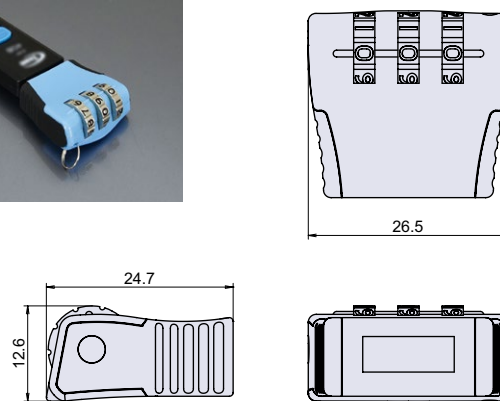

RLL-370

USBポート用差し込みプラグロック

● Check!

- ・USBポートに差し込み、データの抜き取り等を防止します。
- ・専用ケースに全ての部品を収納できます。

使用例 パソコン、OA 機器

材質 ポリカーボネート (PC)

仕上げ 赤色

付属 ロックスパースー 3 個、ケース 1 個、専用キー 1 個

※注意※ USB Type-A に取付対応していますが、差込口の穴形状によっては取り付けできない場合があります。

取付方法

ロックスパースーは専用キーで取り外すことができます。
※ロックスパースーと専用キーは四角マークが上向きになるように挿入して下さい。

品番	品名	自重	在庫状況	コードナンバー
RLL-370	USBポート用差し込みプラグロック	17g	準在庫	2063700600

PC ロック
電子ロック
ダイヤル錠

カムロック
スイッチロック

コイン錠
取手付カムロック

差込栓錠
家具用錠前

PC ロック
ダイヤル錠
電子ロック

RLL-371

USBメモリ用ダイヤル錠

● Check!

- ・USBメモリ用ダイヤル錠です。

- ① 現在の暗証番号に合わせます。
(初期設定は 000 です。)
- ② 本体側面にあるボタンをφ3以下のピンで押し込み、押し込んだまま新しい暗証番号に合わせます。
- ③ ボタンからピンを離すと、暗証番号設定完了です。

品番	品名	自重	在庫状況	コードナンバー
RLL-371	USBメモリ用ダイヤル錠	10g	準在庫	2063710600

マグネット
キャッチ

ローラーキャッチ
ボールキャッチ

キャッチ
埋込ロック