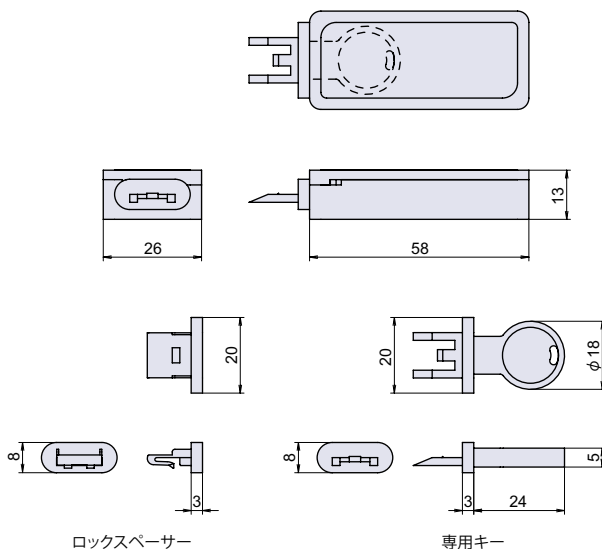

RLL-370

USBポート用差し込みプラグロック

● Check!

- ・USBポートに差し込み、データの抜き取り等を防止します。
- ・専用ケースに全ての部品を収納できます。

使用例 パソコン、OA 機器

材質 ポリカーボネート (PC)

仕上げ 赤色

付属 ロックスパースー 3 個、ケース 1 個、専用キー 1 個

※注意※ USB Type-A に取付対応していますが、差込口の穴形状によっては取り付けできない場合があります。

取付方法

ロックスパースーは専用キーで取り外すことができます。
※ロックスパースーと専用キーは四角マークが上向きになるように挿入して下さい。

品番	品名	自重	在庫状況	コードナンバー
RLL-370	USBポート用差し込みプラグロック	17g	準在庫	2063700600

PC ロック
電子ロック
ダイヤル錠

カムロック
スイッチロック

コイン錠
取手付カムロック

差込栓錠
家具用錠前

PC ロック
ダイヤル錠
電子ロック

RLL-371

USBメモリ用ダイヤル錠

● Check!

- ・USBメモリ用ダイヤル錠です。

- ① 現在の暗証番号に合わせます。
(初期設定は 000 です。)
- ② 本体側面にあるボタンをφ3以下のピンで押し込み、押し込んだまま新しい暗証番号に合わせます。
- ③ ボタンからピンを離すと、暗証番号設定完了です。

品番	品名	自重	在庫状況	コードナンバー
RLL-371	USBメモリ用ダイヤル錠	10g	準在庫	2063710600

マグネット
キャッチ

ローラーキャッチ
ボールキャッチ

キャッチ
埋込ロック