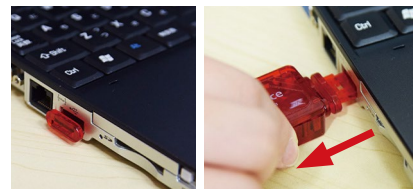

RLL-370

USBポート用差し込みプラグロック

● Check!

- ・USBポートに差し込み、データの抜き取り等を防止します。
- ・専用ケースに全ての部品を収納できます。

使用例 パソコン、OA 機器

材質 ポリカーボネート (PC)

仕上げ 赤色

付属 ロックスパースー 3 個、ケース 1 個、専用キー 1 個

※注意※ USB Type-A に取付対応していますが、差込口の穴形状によっては取り付けできない場合があります。

取付方法

ロックスパースーは専用キーで取り外すことができます。
※ロックスパースーと専用キーは四角マークが上向きになるように挿入して下さい。

品番	品名	自重	在庫状況	コードナンバー
RLL-370	USBポート用差し込みプラグロック	17g	準在庫	2063700600

PC ロック
電子ロック
ダイヤル錠

カムロック
スイッチロック

コイン錠
取手付カムロック

差込栓錠
家具用錠前

PC ロック
ダイヤル錠
電子ロック

RLL-371

USBメモリ用ダイヤル錠

● Check!

- ・USBメモリ用ダイヤル錠です。

- ① 現在の暗証番号に合わせます。
(初期設定は 000 です。)
- ② 本体側面にあるボタンをφ3以下のピンで押し込み、押し込んだまま新しい暗証番号に合わせます。
- ③ ボタンからピンを離すと、暗証番号設定完了です。

品番	品名	自重	在庫状況	コードナンバー
RLL-371	USBメモリ用ダイヤル錠	10g	準在庫	2063710600

マグネット
キャッチ

ローラーキャッチ
ボールキャッチ

キャッチ
埋込ロック