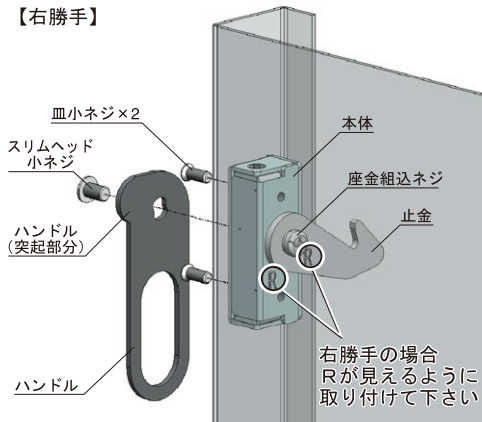

取付方法

下図の通り、本製品を取り付けて下さい。

※扉の開き方向側にハンドルの突起部がくるように取り付けて下さい。

※受金具は最後に取り付けて下さい。

①扉側の取付

【右勝手】

【左勝手】

②枠側の取付