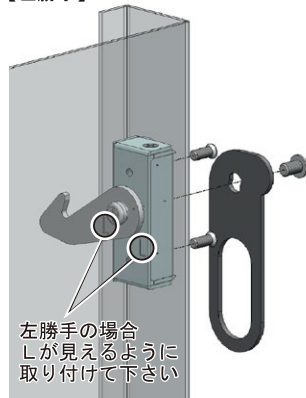

取付方法

下図の通り、本製品を取り付けて下さい。

※扉の開き方向側にハンドルの突起部がくるように取り付けて下さい。

※受金具は最後に取り付けて下さい。

①扉側の取付

【右勝手】

【左勝手】

②枠側の取付