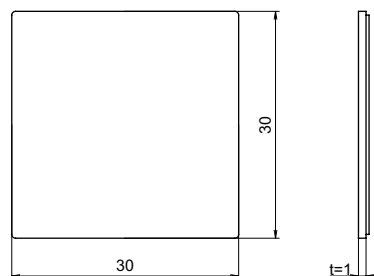

OT-E460-SUS

GLASS
INTERIOR

ステンレス衝突防止シール