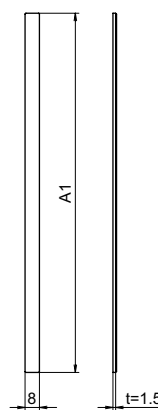

OT-E460-SUS

GLASS
INTERIOR

ステンレス衝突防止シール

衝突防止シール

● Check!

・ガラスに誤って衝突しないよう、ガラスに貼りつけるシールです。

材 質 ステンレス鋼 (SUS-304)

仕上げ 鏡面研磨 (MST)
ヘアライン (HLST)

※注意※ 注文時には表記されている注文単位でお願いします。

取付方法

裏面は両面テープです。
ガラスを挟むように両側同じ位置に貼って下さい。

ガラスヒンジ
戸当り

バーハンドル
ノブ

バスルーム
アクセサリ

品番	品名	自重	箱入数	注文単位	在庫状況	コードナンバー
OT-E460-SUS-MST	ステンレス衝突防止シール□ 30 鏡面研磨	8g	50 枚	10 枚	標準在庫	2354600047
OT-E460-SUS-HLST	ステンレス衝突防止シール□ 30 ヘアライン仕上	8g	50 枚	10 枚	標準在庫	2354600049

スライド
ドア用金物

OT-E470-SUS

エッジシール
ジョイントシール

ステンレス衝突防止シール

寸法表	A1
OT-E470-SUS-1	200
OT-E470-SUS-2	120
OT-E470-SUS-3	60

ガラス用
固定金物
フィックス

締込工具

手摺
ブラケット

● Check!

・ガラスに誤って衝突しないよう、ガラスに貼りつけるシールです。

材 質 ステンレス鋼 (SUS-304)

仕上げ 鏡面研磨 (MST)
ヘアライン (HLST)

※注意※ 注文時には表記されている注文単位でお願いします。

取付方法

裏面は両面テープです。
ガラスを挟むように両側同じ位置に貼って下さい。

衝突防止
シール