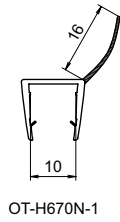

OT-H670N

ガラス用エッジシール

GLASS
INTERIOR

OT-H670N-1

OT-H670N-2

● **Check!** : エッジシールについて (P.782)

・135°に連なる固定ガラスとガラス扉の隙間をふさぐエッジシールです。

材 質 硬質PVC+軟質PVC

補 足 全長は2,500mmです。
ご使用箇所の寸法に合わせてカットして下さい。

※注意※ ・屋内でご使用下さい。
・生産工程上、記載仕様と異なる場合があります。
現物にてご確認ください。

取付参考図

品番	品名	対応ガラス厚	注文単位	在庫状況	コードナンバー
OT-H670N-1	ガラス用エッジシール 10mm	10mm	10 本	標準在庫	2376701182
OT-H670N-2	ガラス用エッジシール 8mm	8mm	10 本	標準在庫	2376701282

OT-H680N-1

OT-H680N-2

● **Check!** : エッジシールについて (P.782)

・ガラス扉の下部に取り付け、水返しと水切りがついたエッジシールです。

材 質 硬質PVC+軟質PVC

補 足 全長は2,500mmです。
ご使用箇所の寸法に合わせてカットして下さい。

※注意※ ・屋内でご使用下さい。
・生産工程上、記載仕様と異なる場合があります。
現物にてご確認ください。

取付参考図