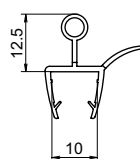

補 足 全長は2,500mmです。
ご使用箇所の寸法に合わせてカットして下さい。

※注意※ ・屋内でご使用下さい。
・生産工程上、記載仕様と異なる場合があります。
現物にてご確認ください。

取付参考図

品番	品名	対応ガラス厚	注文単位	在庫状況	コードナンバー
OT-H670N-1	ガラス用エッジシール 10mm	10mm	10 本	標準在庫	2376701182
OT-H670N-2	ガラス用エッジシール 8mm	8mm	10 本	標準在庫	2376701282

エッジシール
ジョイントシール

ガラスヒンジ
戸当り

バーハンドル
ノブ

バスルーム
アクセサリ

スライド
ドア用金物

OT-H680N

ガラス用エッジシール

エッジシール
ジョイントシール

OT-H680N-1

OT-H680N-2

● **Check!** : エッジシールについて (P.782)

・ガラス扉の下部に取り付け、水返しと水切りがついたエッジシールです。

材 質 硬質PVC+軟質PVC

補 足 全長は2,500mmです。
ご使用箇所の寸法に合わせてカットして下さい。

※注意※ ・屋内でご使用下さい。
・生産工程上、記載仕様と異なる場合があります。
現物にてご確認ください。

取付参考図

品番	品名	対応ガラス厚	注文単位	在庫状況	コードナンバー
OT-H680N-1	ガラス用エッジシール 10mm	10mm	10 本	標準在庫	2376800182
OT-H680N-2	ガラス用エッジシール 8mm	8mm	10 本	標準在庫	2376800282

ガラス用
固定金物
フィックス

締込工具

手摺
ブラケット

衝突防止
シール

インテリア用
金物