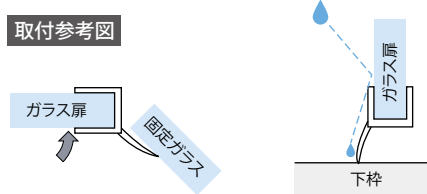

OT-H670N

ガラス用エッジシール

GLASS
INTERIOR

OT-H670N-1

OT-H670N-2

● **Check!** : エッジシールについて (P.782)

・135°に連なる固定ガラスとガラス扉の隙間をふさぐエッジシールです。

材 質 硬質PVC+軟質PVC

補 足 全長は2,500mmです。
ご使用箇所の寸法に合わせてカットして下さい。

※注意※ ・屋内でご使用下さい。
・生産工程上、記載仕様と異なる場合があります。
現物にてご確認ください。

取付参考図

品番	品名	対応ガラス厚	注文単位	在庫状況	コードナンバー
OT-H670N-1	ガラス用エッジシール 10mm	10mm	10 本	標準在庫	2376701182
OT-H670N-2	ガラス用エッジシール 8mm	8mm	10 本	標準在庫	2376701282

OT-H680N-1

OT-H680N-2

● **Check!** : エッジシールについて (P.782)

・ガラス扉の下部に取り付け、水返しと水切りがついたエッジシールです。

材 質 硬質PVC+軟質PVC

補 足 全長は2,500mmです。
ご使用箇所の寸法に合わせてカットして下さい。

※注意※ ・屋内でご使用下さい。
・生産工程上、記載仕様と異なる場合があります。
現物にてご確認ください。

取付参考図