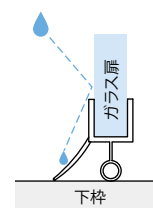

エッジシール
ジョイントシール

ガラスヒンジ
戸当り

バーハンドル
ノブ

バスルーム
アクセサリ

スライド
ドア用金物

OT-H680N

ガラス用エッジシール

エッジシール
ジョイントシール

OT-H680N-1

OT-H680N-2

● **Check!** : エッジシールについて (P.782)

・ガラス扉の下部に取り付け、水返しと水切りがついたエッジシールです。

材 質 硬質PVC+軟質PVC

補 足 全長は2,500mmです。
ご使用箇所の寸法に合わせてカットして下さい。

※注意※ ・屋内でご使用下さい。
・生産工程上、記載仕様と異なる場合があります。
現物にてご確認ください。

取付参考図

品番	品名	対応ガラス厚	注文単位	在庫状況	コードナンバー
OT-H680N-1	ガラス用エッジシール 10mm	10mm	10 本	標準在庫	2376800182
OT-H680N-2	ガラス用エッジシール 8mm	8mm	10 本	標準在庫	2376800282

ガラス用
固定金物
フィックス

締込工具

手摺
ブラケット

衝突防止
シール

インテリア用
金物