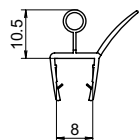

補 足 全長は2,500mmです。
ご使用箇所の寸法に合わせてカットして下さい。

※注意※ ・屋内でご使用下さい。
・生産工程上、記載仕様と異なる場合があります。
現物にてご確認ください。

取付参考図

品番	品名	対応ガラス厚	注文単位	在庫状況	コードナンバー
OT-H670N-1	ガラス用エッジシール 10mm	10mm	10 本	標準在庫	2376701182
OT-H670N-2	ガラス用エッジシール 8mm	8mm	10 本	標準在庫	2376701282

エッジシール
ジョイントシール

ガラスヒンジ
戸当り

バーハンドル
ノブ

バスルーム
アクセサリ

スライド
ドア用金物

OT-H680N

ガラス用エッジシール

エッジシール
ジョイントシール

OT-H680N-1

OT-H680N-2

● **Check!** : エッジシールについて (P.782)

・ガラス扉の下部に取り付け、水返しと水切りがついたエッジシールです。

材 質 硬質PVC+軟質PVC

補 足 全長は2,500mmです。
ご使用箇所の寸法に合わせてカットして下さい。

※注意※ ・屋内でご使用下さい。
・生産工程上、記載仕様と異なる場合があります。
現物にてご確認ください。

取付参考図

品番	品名	対応ガラス厚	注文単位	在庫状況	コードナンバー
OT-H680N-1	ガラス用エッジシール 10mm	10mm	10 本	標準在庫	2376800182
OT-H680N-2	ガラス用エッジシール 8mm	8mm	10 本	標準在庫	2376800282

ガラス用
固定金物
フィックス

締込工具

手摺
ブラケット

衝突防止
シール

インテリア用
金物