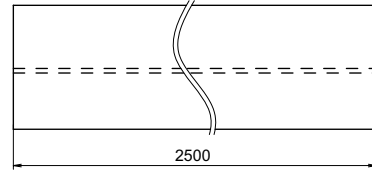

OT-H670N

ガラス用エッジシール

GLASS
INTERIOR

OT-H670N-1

OT-H670N-2

● **Check!** : エッジシールについて (P.782)

・135°に連なる固定ガラスとガラス扉の隙間をふさぐエッジシールです。

材 質 硬質PVC+軟質PVC

補 足 全長は2,500mmです。
ご使用箇所の寸法に合わせてカットして下さい。

※注意※ ・屋内でご使用下さい。
・生産工程上、記載仕様と異なる場合があります。
現物にてご確認ください。

取付参考図

品番	品名	対応ガラス厚	注文単位	在庫状況	コードナンバー
OT-H670N-1	ガラス用エッジシール 10mm	10mm	10 本	標準在庫	2376701182
OT-H670N-2	ガラス用エッジシール 8mm	8mm	10 本	標準在庫	2376701282

OT-H680N-1

OT-H680N-2

● **Check!** : エッジシールについて (P.782)

・ガラス扉の下部に取り付け、水返しと水切りがついたエッジシールです。

材 質 硬質PVC+軟質PVC

補 足 全長は2,500mmです。
ご使用箇所の寸法に合わせてカットして下さい。

※注意※ ・屋内でご使用下さい。
・生産工程上、記載仕様と異なる場合があります。
現物にてご確認ください。

取付参考図