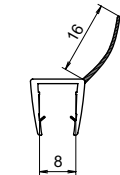

OT-H670N

ガラス用エッジシール

GLASS
INTERIOR

OT-H670N-1

OT-H670N-2

● **Check!** : エッジシールについて (P.782)

・135°に連なる固定ガラスとガラス扉の隙間をふさぐエッジシールです。

材 質 硬質PVC+軟質PVC

補 足 全長は2,500mmです。
ご使用箇所の寸法に合わせてカットして下さい。

※注意※ ・屋内でご使用下さい。
・生産工程上、記載仕様と異なる場合があります。
現物にてご確認ください。

取付参考図

品番	品名	対応ガラス厚	注文単位	在庫状況	コードナンバー
OT-H670N-1	ガラス用エッジシール 10mm	10mm	10 本	標準在庫	2376701182
OT-H670N-2	ガラス用エッジシール 8mm	8mm	10 本	標準在庫	2376701282

OT-H680N-1

OT-H680N-2

● **Check!** : エッジシールについて (P.782)

・ガラス扉の下部に取り付け、水返しと水切りがついたエッジシールです。

材 質 硬質PVC+軟質PVC

補 足 全長は2,500mmです。
ご使用箇所の寸法に合わせてカットして下さい。

※注意※ ・屋内でご使用下さい。
・生産工程上、記載仕様と異なる場合があります。
現物にてご確認ください。

取付参考図