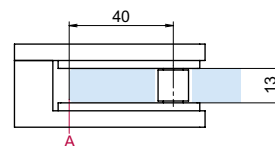

OT-B300N-SUS

SUS

CAD

ステンレスガラス用クランプ

● Check!

- ・ガラス板を保持する固定金具です。
- ・6mm + 6mmの合わせガラス用クランプです。

材 質 ステンレス鋼 (SUS-304)

仕上げ 鏡面研磨 (MST)

1. ※注意※ ・軸をご使用の場合は、図面のガラス加工が必要です。
   ・取付ネジは付属していません。別途ご用意下さい。
   ・推奨ネジ:M8ボルト

品番	品名	対応ガラス厚 (合わせガラス用)	自重	箱入数	在庫状況	コードナンバー
OT-B300N-SUS	ステンレスガラス用クランプ	13mm	548g	10 個	受注生産 (50個~)	2333000147

エッジシール
ガラス用固定金物・フィックス

ガラスヒンジ
戸当り

バーハンドル
ノブ
レバーハンドル

スライド
ドア用金物

バスルーム
アクセサリ

エッジシール
ジョイントシール

ガラス用
固定金物
フィックス

手摺
ブラケット

衝突防止
シール

締込工具