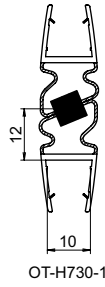

OT-H730

CAD

GLASS

ガラス用エッジシール (マグネットタイプ)

● Check! : エッジシールについて (P.775)

- ・固定ガラスとガラス扉の戸先に取り付け、隙間をふさぐエッジシールです。
- ・先端が伸縮するので密着性に優れています。
- ・マグネット入りで近接すると吸着します。

材 質 硬質PVC+軟質PVC

補 足 全長は 2,200mm です。
ご使用箇所の寸法に合わせカットして下さい。

- ※注意※ ・屋内でご使用下さい。
・生産工程上、記載仕様と異なる場合があります。
現物にてご確認ください。

取付参考図

品番	品名	対応ガラス厚	注文単位	在庫状況	コードナンバー
OT-H730-1	ガラス用エッジシール (マグネットタイプ) 10mm	10mm	5 組	受注生産 (100 本~)	2377300182
OT-H730-2	ガラス用エッジシール (マグネットタイプ) 8mm	8mm	5 組	受注生産 (100 本~)	2377300282

OT-B300N-SUS

SUS

CAD

ステンレスガラス用クランプ

● Check!

- ・ガラス板を保持する固定金具です。
- ・6mm + 6mmの合わせガラス用クランプです。

材 質 ステンレス鋼 (SUS-304)

仕上げ 鏡面研磨 (MST)

- ※注意※ ・軸をご使用の場合は、図面のガラス加工が必要です。
・取付ネジは付属していません。別途ご用意下さい。
・推奨ネジ:M8ボルト

品番	品名	対応ガラス厚 (合わせガラス用)	自重	箱入数	在庫状況	コードナンバー
OT-B300N-SUS	ステンレスガラス用クランプ	13mm	548g	10 個	受注生産 (50個~)	2333000147

エッジシール
ガラス用固定金物・フィックス

ガラスヒンジ
戸当り