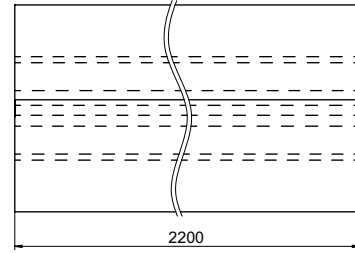

OT-H730

CAD

GLASS

ガラス用エッジシール (マグネットタイプ)

● Check! : エッジシールについて (P.775)

- ・固定ガラスとガラス扉の戸先に取り付け、隙間をふさぐエッジシールです。
- ・先端が伸縮するので密着性に優れています。
- ・マグネット入りで近接すると吸着します。

材 質 硬質PVC+軟質PVC

補 足 全長は 2,200mm です。
ご使用箇所の寸法に合わせカットして下さい。

- ※注意※ ・屋内でご使用下さい。
・生産工程上、記載仕様と異なる場合があります。
現物にてご確認ください。

取付参考図

品番	品名	対応ガラス厚	注文単位	在庫状況	コードナンバー
OT-H730-1	ガラス用エッジシール (マグネットタイプ) 10mm	10mm	5 組	受注生産 (100 本~)	2377300182
OT-H730-2	ガラス用エッジシール (マグネットタイプ) 8mm	8mm	5 組	受注生産 (100 本~)	2377300282