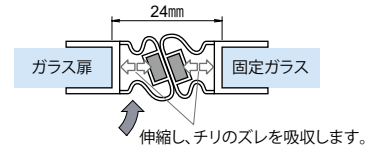

OT-H730

CAD

GLASS

ガラス用エッジシール (マグネットタイプ)

● Check! : エッジシールについて (P.775)

- ・固定ガラスとガラス扉の戸先に取り付け、隙間をふさぐエッジシールです。
- ・先端が伸縮するので密着性に優れています。
- ・マグネット入りで近接すると吸着します。

材 質 硬質PVC+軟質PVC

補 足 全長は 2,200mm です。
ご使用箇所の寸法に合わせカットして下さい。

- ※注意※ ・屋内でご使用下さい。
・生産工程上、記載仕様と異なる場合があります。
現物にてご確認ください。

取付参考図

品番	品名	対応ガラス厚	注文単位	在庫状況	コードナンバー
OT-H730-1	ガラス用エッジシール (マグネットタイプ) 10mm	10mm	5 組	受注生産 (100 本~)	2377300182
OT-H730-2	ガラス用エッジシール (マグネットタイプ) 8mm	8mm	5 組	受注生産 (100 本~)	2377300282