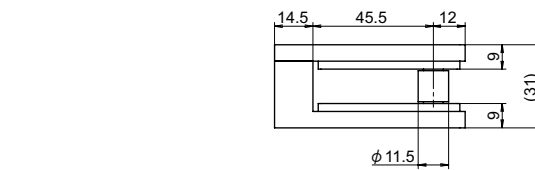

OT-B300N-SUS

SUS

CAD

ステンレスガラス用クランプ

● Check!

- ・ガラス板を保持する固定金具です。
- ・6mm + 6mmの合わせガラス用クランプです。

材 質 ステンレス鋼 (SUS-304)

仕上げ 鏡面研磨 (MST)

1. ※注意※ ・軸をご使用の場合は、図面のガラス加工が必要です。
   ・取付ネジは付属していません。別途ご用意下さい。
   ・推奨ネジ:M8ボルト

品番	品名	対応ガラス厚 (合わせガラス用)	自重	箱入数	在庫状況	コードナンバー
OT-B300N-SUS	ステンレスガラス用クランプ	13mm	548g	10 個	受注生産 (50個~)	2333000147

エッジシール
ガラス用固定金物・フィックス

ガラスヒンジ
戸当り

バーハンドル
ノブ
レバーハンドル

スライド
ドア用金物

バスルーム
アクセサリ

エッジシール
ジョイントシール

ガラス用
固定金物
フィックス

手摺
ブラケット

衝突防止
シール

締込工具