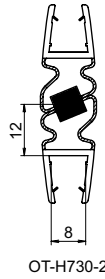

OT-H730

CAD

GLASS

ガラス用エッジシール (マグネットタイプ)

● Check! : エッジシールについて (P.775)

- ・固定ガラスとガラス扉の戸先に取り付け、隙間をふさぐエッジシールです。
- ・先端が伸縮するので密着性に優れています。
- ・マグネット入りで近接すると吸着します。

材 質 硬質PVC+軟質PVC

補 足 全長は 2,200mm です。
ご使用箇所の寸法に合わせカットして下さい。

- ※注意※ ・屋内でご使用下さい。
・生産工程上、記載仕様と異なる場合があります。
現物にてご確認ください。

取付参考図

品番	品名	対応ガラス厚	注文単位	在庫状況	コードナンバー
OT-H730-1	ガラス用エッジシール (マグネットタイプ) 10mm	10mm	5 組	受注生産 (100 本~)	2377300182
OT-H730-2	ガラス用エッジシール (マグネットタイプ) 8mm	8mm	5 組	受注生産 (100 本~)	2377300282

OT-B300N-SUS

SUS

CAD

ステンレスガラス用クランプ

● Check!

- ・ガラス板を保持する固定金具です。
- ・6mm + 6mmの合わせガラス用クランプです。

材 質 ステンレス鋼 (SUS-304)

仕上げ 鏡面研磨 (MST)

- ※注意※ ・軸をご使用の場合は、図面のガラス加工が必要です。
・取付ネジは付属していません。別途ご用意下さい。
・推奨ネジ:M8ボルト

品番	品名	対応ガラス厚 (合わせガラス用)	自重	箱入数	在庫状況	コードナンバー
OT-B300N-SUS	ステンレスガラス用クランプ	13mm	548g	10 個	受注生産 (50個~)	2333000147

エッジシール
ガラス用固定金物・フィックス

ガラスヒンジ
戸当り