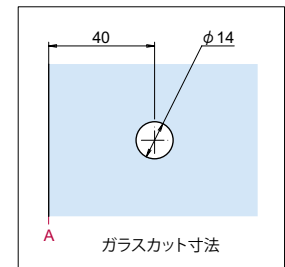

OT-B300N-SUS

SUS

CAD

ステンレスガラス用クランプ

● Check!

- ・ガラス板を保持する固定金具です。
- ・6mm + 6mmの合わせガラス用クランプです。

材 質 ステンレス鋼 (SUS-304)

仕上げ 鏡面研磨 (MST)

1. ※注意※ ・軸をご使用の場合は、図面のガラス加工が必要です。
   ・取付ネジは付属していません。別途ご用意下さい。
   ・推奨ネジ:M8ボルト

品番	品名	対応ガラス厚 (合わせガラス用)	自重	箱入数	在庫状況	コードナンバー
OT-B300N-SUS	ステンレスガラス用クランプ	13mm	548g	10 個	受注生産 (50個~)	2333000147

エッジシール
ガラス用固定金物・フィックス

ガラスヒンジ
戸当り

バーハンドル
ノブ
レバーハンドル

スライド
ドア用金物

バスルーム
アクセサリ

エッジシール
ジョイントシール

ガラス用
固定金物
フィックス

手摺
ブラケット

衝突防止
シール

締込工具