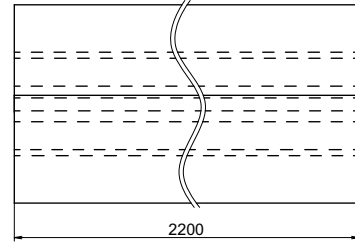

OT-H730

CAD

GLASS

ガラス用エッジシール (マグネットタイプ)

● Check! : エッジシールについて (P.775)

- ・固定ガラスとガラス扉の戸先に取り付け、隙間をふさぐエッジシールです。
- ・先端が伸縮するので密着性に優れています。
- ・マグネット入りで近接すると吸着します。

材 質 硬質PVC+軟質PVC

補 足 全長は 2,200mm です。
ご使用箇所の寸法に合わせカットして下さい。

- ※注意※ ・屋内でご使用下さい。
・生産工程上、記載仕様と異なる場合があります。
現物にてご確認ください。

取付参考図

品番	品名	対応ガラス厚	注文単位	在庫状況	コードナンバー
OT-H730-1	ガラス用エッジシール (マグネットタイプ) 10mm	10mm	5 組	受注生産 (100 本~)	2377300182
OT-H730-2	ガラス用エッジシール (マグネットタイプ) 8mm	8mm	5 組	受注生産 (100 本~)	2377300282