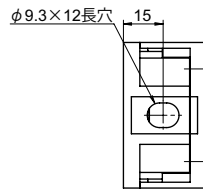

OT-B300N-SUS

SUS

CAD

ステンレスガラス用クランプ

● Check!

- ・ガラス板を保持する固定金具です。
- ・6mm + 6mmの合わせガラス用クランプです。

材 質 ステンレス鋼 (SUS-304)

仕上げ 鏡面研磨 (MST)

1. ※注意※ ・軸をご使用の場合は、図面のガラス加工が必要です。
   ・取付ネジは付属していません。別途ご用意下さい。
   ・推奨ネジ:M8ボルト

品番	品名	対応ガラス厚 (合わせガラス用)	自重	箱入数	在庫状況	コードナンバー
OT-B300N-SUS	ステンレスガラス用クランプ	13mm	548g	10 個	受注生産 (50個~)	2333000147

エッジシール
ガラス用固定金物・フィックス

ガラスヒンジ
戸当り

バーハンドル
ノブ
レバーハンドル

スライド
ドア用金物

バスルーム
アクセサリ

エッジシール
ジョイントシール

ガラス用
固定金物
フィックス

手摺
ブラケット

衝突防止
シール

締込工具