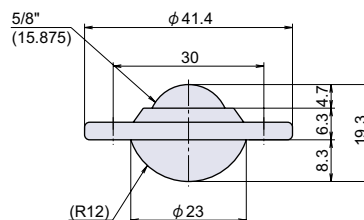

PC

PC-5L

フリーベア

RoHS

CAD

フリーベア

戸車

キャスター

低床
キャスター

● Check! : フリーベアについて (P.634)

材 質 冷間圧延鋼板 (SPCC)
仕上げ 亜鉛メッキクロメート処理

アジャスト
キャスター

品番	品名	許容荷重 N[kgf]	自重	在庫状況	コードナンバー
PC-5L	フリーベア	78.4 [8]	45g	準在庫	1080056200

緩衝

キャスター