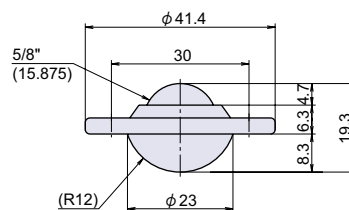

ステンレスフリーベア

RoHS

SUS

CAD

ボール
キャスターその他
キャスター

フリーベア

● Check! : フリーベアについて (P.634)

材 質 [カバー]ステンレス鋼 (SUS-304)
[ボール]ステンレス鋼 (SUS-440C)