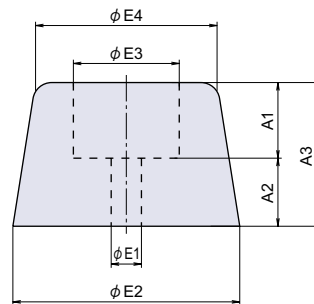

PG-1

PG

ワッシャー入ゴム脚 K型

ゴム脚
グロメット

PG-1 K-3617

PG-1 K-2519

寸法表	A1	A2	A3	φ E1	φ E2	φ E3	φ E4
PG-1 K-10	3	2	5	3	10	5	-
PG-1 K-12	4	5	9	3	12	5	8
PG-1 K-15	5	3	8	3	15	6	14
PG-1 K-1510	5	5	10	3	15	5	10
PG-1 K-16	5	5	10	3	16	6	14
PG-1 K-18	7	4	11	4	18	7	15
PG-1 K-20	7	5	12	4	20	7	16
PG-1 K-2017	8	9	17	3	20	7	15
PG-1 K-22	10	14	24	3	22	7	18
PG-1 K-23	5	9	14	4	23	8	19
PG-1 K-2320	10	10	20	4	23	8	20
PG-1 K-24	5	5	10	4	24	9	19
PG-1 K-26	10	5	15	4	26	9	20
PG-1 K-28	11	7	18	4	28	12	22
PG-1 K-29	10	5	15	4	29	14	24
PG-1 K-30	10	9	19	4	30	14	24
PG-1 K-3215	5	10	15	5	32	14	28
PG-1 K-3220	10	10	20	5	32	15	26
PG-1 K-3225	9	16	25	5	32	14	28
PG-1 K-34	10	8	18	5	34	17	26
PG-1 K-36	12	10	22	5	36	12	30
PG-1 K-38	13	11	24	5	38	12	32
PG-1 K-40	9	13	22	5	40	14	28
PG-1 K-45	12	15	27	5	45	12	35
PG-1 K-63	15	11	26	7	63	14	48
PG-1 K-3617	9	8	17	6	36	17	20
PG-1 SK-136	2	3	5	3	13	6	-
PG-1 SK-156	3	3	6	3	15	7	-
PG-1 SK-1910	5	5	10	3	19	7	-
PG-1 SK-1912	7	5	12	4	19	9	-
PG-1 SK-2010	4	6	10	3	20	8	14
PG-1 SK-259	5	4	9	5	25	10	20
PG-1 SK-2519	9	5	14	5	25	11	-
PG-1 SK-95	3	2	5	2	9	4	7