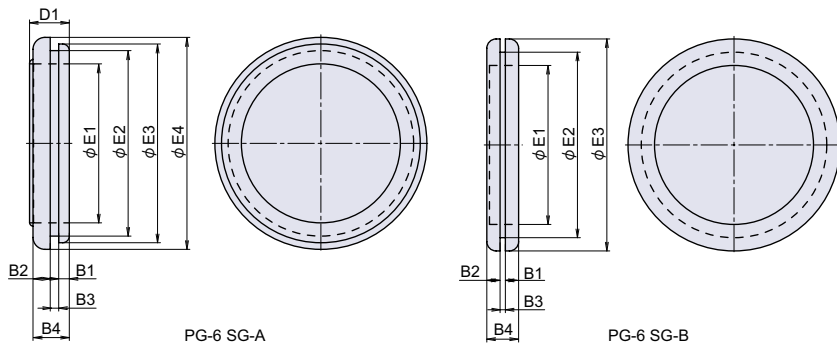

## 膜付グロメット

ゴム脚  
グロメット

- 取付対応板厚は、B3寸法です。
- 推奨パネルカットは、φE2寸法です。

寸法表	B1	B2	B3	B4	D1	φE1	φE2	φE3	φE4
PG-6 SG-9A	2	3.5	2.3	7.8	8.5	4.5	9	13	16
PG-6 SG-12A	1.5	2.5	1.6	5.6	6.3	7	12	16	19
PG-6 SG-14A	2.7	3	2.3	8	8.5	9	14	18	21
PG-6 SG-16A	2	3.5	1.6	7.1	8.1	11	16	20	23
PG-6 SG-18A	2	3.5	2.3	7.8	8.8	13	18	22	25
PG-6 SG-20A	2.5	4	1.6	8.1	9.1	15	20	24	27
PG-6 SG-22A	2.5	4	2.3	8.8	9.8	17	22	26	29
PG-6 SG-24A	3	5	2.3	10.3	11.3	19	24	28	31
PG-6 SG-26A	3	5	3.2	11.2	12.2	19	26	31	35
PG-6 SG-28A	3	5	2.3	10.3	11.8	21	28	33	37
PG-6 SG-30A	3	5	3.2	11.2	12.7	23	30	35	39
PG-6 SG-30B	3.2	3.2	1.6	8	-	25	30	35	-
PG-6 SG-32A	3	5	2.3	10.3	11.8	25	32	37	41
PG-6 SG-34A	3	5	3.2	11.2	12.7	27	34	39	43
PG-6 SG-36A	4	6	2.3	12.3	13.8	28	36	42	45
PG-6 SG-38A	4	6	3.2	13.2	14.7	30	38	44	48
PG-6 SG-42A	4	6	3.2	13.2	14.7	34	42	48	52
PG-6 SG-46A	4	6	3.5	13.5	15	36	46	51	56
PG-6 SG-48A	4	6	3.5	13.5	15	38	48	53	58
PG-6 SG-50A	4	6.5	3.2	13.7	15	40	50	55	60
PG-6 SG-60A	4	6.5	3.2	13.7	15	50	60	65	70
PG-6 SG-70A	4	6.5	3.2	13.7	15	60	70	75	80
PG-6 SG-70B	5	5	2	12	-	60	70	80	-
PG-6 SG-80A	4.5	6.5	3.2	14.2	15.5	70	80	85	90
PG-6 SG-100A	5	7	3.2	15.2	16.7	90	100	105	110
PG-6 SG-120A	5	7.5	4	16.5	17.2	110	120	125	130

● Check!

取り付け  
簡単

材質 エチレンプロピレンゴム (EPDM)

仕上げ 黒色

※注意※ 注文時には表記されている注文単位をお願いします。

製品仕様 硬度：50° ± 5°

取付方法

【取り付け簡単】パネルカットにはめ込むだけで取り付けできます。