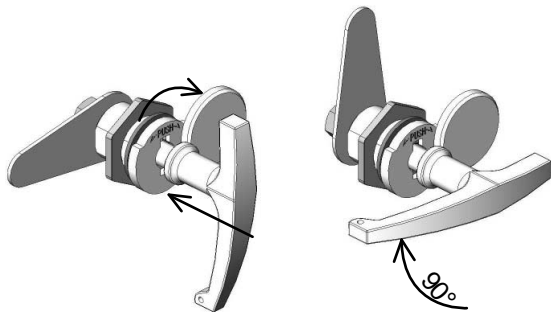

キーロットストップ機構付 FH-55N 取付説明書

110322

開錠方法

蓋を開ける。
専用ハンドル (別売) をキーロット本体
鍵穴へ挿入する。
ハンドルを鍵穴の奥まで押し込んだ状態で
90度回すと開錠となります。

施錠方法

開錠状態からハンドルを奥に押し込みます。
押し込んだ状態で90度回して施錠位置まで戻
します。
施錠位置まで回した後、少し反対方向へ
回してからハンドルを抜いて下さい。
反対方向へ回さないと内部ロック部品が作動し
ないことがあります。