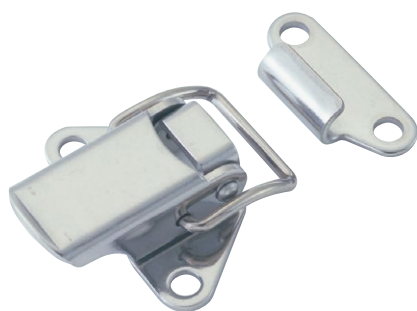

PP-45-SUS

ステンレスパッチン

RoHS SUS CAD

● Check!

使用例 各種ボックス

材質 ステンレス鋼板 (SUS-304)

仕上げ 電解研磨

※注意※ 取付ネジは付属していません。別途ご用意下さい。
・ 図中取付寸法は参考寸法のため、現物あわせでお願いします。

品番	品名	許容荷重 N(kgf)	自重	箱入数	在庫状況	コードナンバー
PP-45-SUS	ステンレスパッチン	260 {26.5}	23g	100個	準在庫	1050451000

セミパッチン

流線型パッチン

アジャストファスナー

つる長パッチン

ストッパー付パッチン

クリップパッチン

パッチン

座付パッチン

大型パッチン

パッチン用受