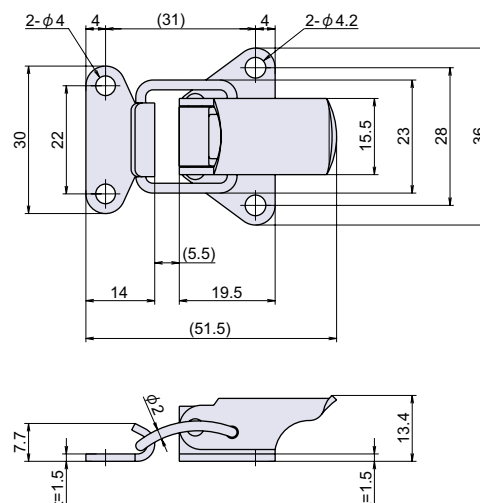

PP-45-SUS

ステンレスパッチン

RoHS SUS CAD

● Check!

使用例 各種ボックス

材質 ステンレス鋼板 (SUS-304)

仕上げ 電解研磨

※注意※ 取付ネジは付属していません。別途ご用意下さい。
・ 図中取付寸法は参考寸法のため、現物あわせでお願いします。

品番	品名	許容荷重 N(kgf)	自重	箱入数	在庫状況	コードナンバー
PP-45-SUS	ステンレスパッチン	260 {26.5}	23g	100個	準在庫	1050451000

セミパッチン

流線型パッチン

アジャストファスナー

つる長パッチン

ストッパー付パッチン

クリップパッチン

パッチン

座付パッチン

大型パッチン

パッチン用受