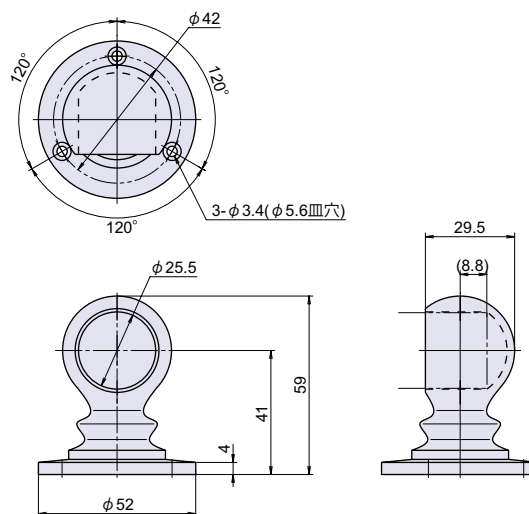

PT-10

RoHS CAD

ダイカストゲンコ 止メ型

PT

● Check!

材 質 亜鉛ダイカスト(ZDC)
 仕上げ クロームメッキ
 付 属 M3 皿木ネジ 3 本

品番	品名	在庫状況	コードナンバー
PT-10-3	ダイカストゲンコ 止メ型 25mm	準在庫	1090101103

PT-10-SUS

RoHS SUS CAD

ステンレスゲンコ 止メ型

● Check!

材 質 ステンレス鋼(SUS-304)
 仕上げ 鏡面研磨
 付 属 M3 皿木ネジ 4 本

品番	品名	在庫状況	コードナンバー
PT-10-SUS-3	ステンレスゲンコ 止メ型 25mm	準在庫	1090101303

パイプ
ブラケット

フック

連結金具