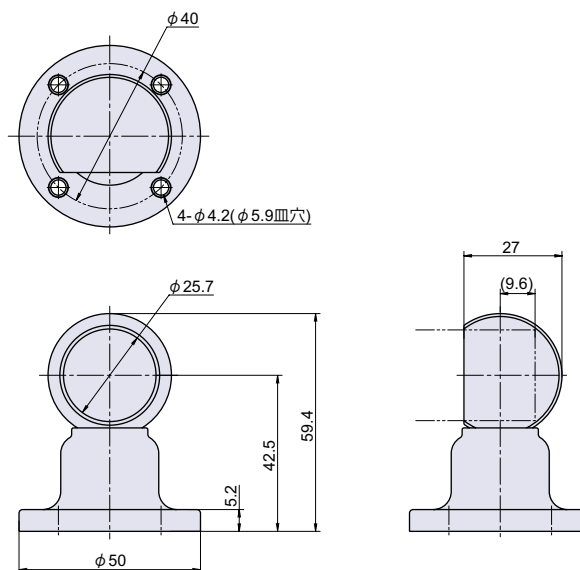

PT-10

RoHS CAD

ダイカストゲンコ 止メ型

PT

● Check!

材 質 亜鉛ダイカスト(ZDC)
 仕上げ クロームメッキ
 付 属 M3 皿木ネジ 3 本

品番	品名	在庫状況	コードナンバー
PT-10-3	ダイカストゲンコ 止メ型 25mm	準在庫	1090101103

PT-10-SUS

RoHS SUS CAD

ステンレスゲンコ 止メ型

● Check!

材 質 ステンレス鋼(SUS-304)
 仕上げ 鏡面研磨
 付 属 M3 皿木ネジ 4 本

品番	品名	在庫状況	コードナンバー
PT-10-SUS-3	ステンレスゲンコ 止メ型 25mm	準在庫	1090101303

パイプ
ブラケット

フック

連結金具