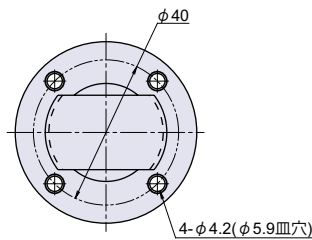

ステンレスゲンコ 通シ型

パイプ
ブラケット

ハンガー
レール

スライド
レール

南京錠
ポータルボックス

パネル用クランプ
配管・配線用金具

玄関ドア用
金具

太陽光パネル
取付金具

● Check!

材 質 ステンレス鋼(SUS-304)

仕上げ 鏡面研磨

付 属 M3 皿木ネジ 4本

品番	品名	在庫状況	コードナンバー
PT-11-SUS-3	ステンレスゲンコ 通シ型 25mm	準在庫	1090111303