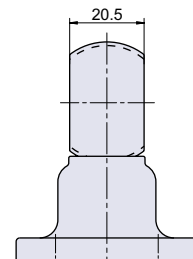

ステンレスゲンコ 通シ型

パイプ
ブラケット

ハンガー
レール

スライド
レール

南京錠
ポータルボックス

パネル用クランプ
配管・配線用金具

玄関ドア用
金具

太陽光パネル
取付金具

● Check!

材 質 ステンレス鋼(SUS-304)

仕上げ 鏡面研磨

付 属 M3 皿木ネジ 4本

品番	品名	在庫状況	コードナンバー
PT-11-SUS-3	ステンレスゲンコ 通シ型 25mm	準在庫	1090111303