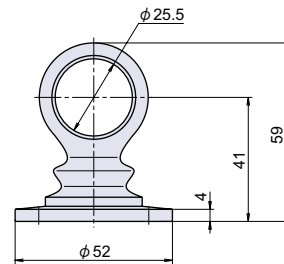

PT-11

RoHS CAD

ダイカストゲンコ 通シ型

パイプ
ブラケット

フック

連結金具

● Check!

材 質 亜鉛ダイカスト(ZDC)

仕上げ クロームメッキ

付 属 M3 皿木ネジ 3本

チェーン

ワイヤー金具

品番	品名	在庫状況	コードナンバー
PT-11-3	ダイカストゲンコ 通シ型 25mm	準在庫	1090111103

洋灯吊
ヒートン

PT-11-SUS

RoHS SUS CAD

ステンレスゲンコ 通シ型

パイプ
ブラケットハンガー
レールスライド
レール南京錠
ポータルボックスパネル用クランプ
配管・配線用金具玄関ドア用
金具太陽光パネル
取付金具

● Check!

材 質 ステンレス鋼(SUS-304)

仕上げ 鏡面研磨

付 属 M3 皿木ネジ 4本

品番	品名	在庫状況	コードナンバー
PT-11-SUS-3	ステンレスゲンコ 通シ型 25mm	準在庫	1090111303