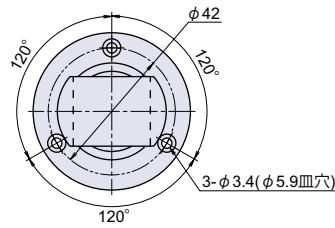

PT-11

RoHS CAD

ダイカストゲンコ 通シ型

パイプ
ブラケット

フック

連結金具

● Check!

材 質 亜鉛ダイカスト(ZDC)