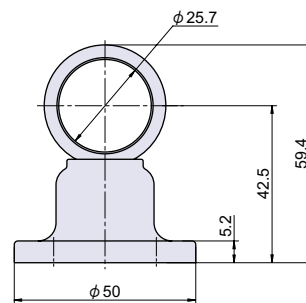

仕上げ クロームメッキ

付 属 M3 皿木ネジ 3本

チェーン

ワイヤー金具

品番	品名	在庫状況	コードナンバー
PT-11-3	ダイカストゲンコ 通シ型 25mm	準在庫	1090111103

洋灯吊
ヒートン

PT-11-SUS

RoHS SUS CAD

ステンレスゲンコ 通シ型

パイプ
ブラケットハンガー
レールスライド
レール南京錠
ポータルボックスパネル用クランプ
配管・配線用金具玄関ドア用
金具太陽光パネル
取付金具

● Check!

材 質 ステンレス鋼(SUS-304)

仕上げ 鏡面研磨

付 属 M3 皿木ネジ 4本

品番	品名	在庫状況	コードナンバー
PT-11-SUS-3	ステンレスゲンコ 通シ型 25mm	準在庫	1090111303