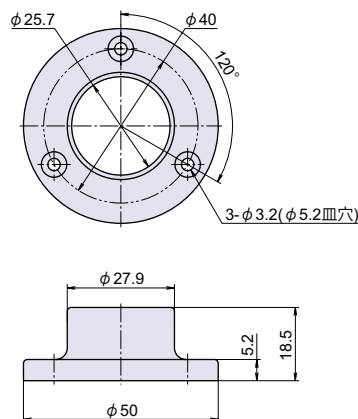

PT-14

RoHS CAD

ダイカストソケット

● Check!

材 質 亜鉛ダイカスト (ZDC)

仕上げ クロームメッキ

付 属 M3 皿木ネジ 3 本

| 品番 | 品名 | 在庫状況 | コードナンバー |
|---------|----------------|------|------------|
| PT-14-2 | ダイカストソケット 25mm | 準在庫 | 1090141102 |

PT-14-SUS

RoHS SUS CAD

ステンレスソケット

● Check!

材 質 ステンレス鋼 (SUS-304)

仕上げ 鏡面研磨

付 属 M3 皿木ネジ 3 本

| 品番 | 品名 | 在庫状況 | コードナンバー |
|-------------|----------------|------|------------|
| PT-14-SUS-3 | ステンレスソケット 25mm | 準在庫 | 1090141303 |