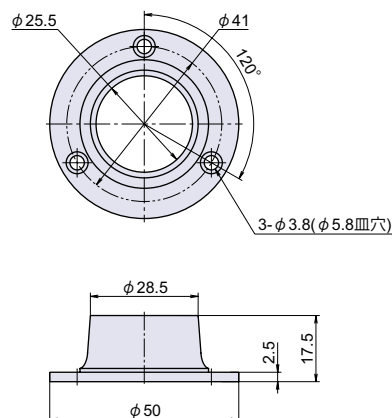

PT-14

RoHS CAD

ダイカストソケット

● Check!

材 質 亜鉛ダイカスト (ZDC)

仕上げ クロームメッキ

付 属 M3 皿木ネジ 3 本

| 品番 | 品名 | 在庫状況 | コードナンバー |
|---------|----------------|------|------------|
| PT-14-2 | ダイカストソケット 25mm | 準在庫 | 1090141102 |

PT-14-SUS

RoHS SUS CAD

ステンレスソケット

● Check!

材 質 ステンレス鋼 (SUS-304)

仕上げ 鏡面研磨

付 属 M3 皿木ネジ 3 本

| 品番 | 品名 | 在庫状況 | コードナンバー |
|-------------|----------------|------|------------|
| PT-14-SUS-3 | ステンレスソケット 25mm | 準在庫 | 1090141303 |