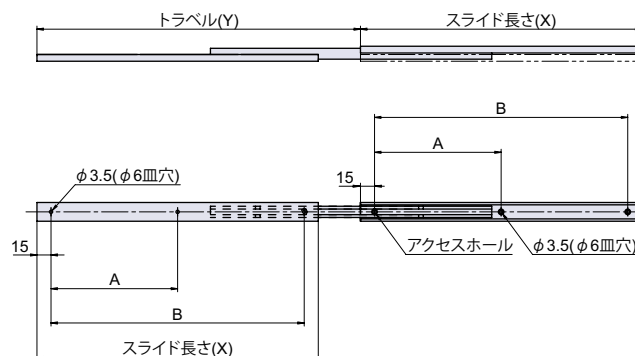

PT-226

アルミスライドレール

● Check! : スライドレールについて (P.708)

- ・オーバートラベル(3部材構成)タイプです。
- ・スライドは左右共通です。

アルミニウム製

軽量◎

材 質 アルミニウム (Al)

仕上げ アルマイト処理

- ※注意※ ・ドローメンバーは取り外せません。
 ・取付ネジは付属していません。別途ご用意下さい。
 ・推奨ネジ:M3皿小ネジ

寸法表	X	Y	A	B
PT-226-1	500	576	235	470
PT-226-2	400	460	185	370
PT-226-3	300	345	135	270
PT-226-4	200	223	85	170
PT-226-5	100	100	-	70

PT-227

寸法表	X	Y	A	B
PT-227-1	500	300	235	470
PT-227-2	400	240	185	370
PT-227-3	300	180	135	270
PT-227-4	200	120	85	170
PT-227-5	100	60	-	70

品番	品名	許容荷重 N[kgf]	在庫状況	コードナンバー
PT-227-1	アルミスライドレール 500mm	98 [10]	受注生産 (100個~)	1092271501
PT-227-2	アルミスライドレール 400mm	127 [13]	受注生産 (100個~)	1092271502
PT-227-3	アルミスライドレール 300mm	127 [13]	受注生産 (100個~)	1092271503
PT-227-4	アルミスライドレール 200mm	147 [15]	受注生産 (100個~)	1092271504
PT-227-5	アルミスライドレール 100mm	147 [15]	受注生産 (100個~)	1092271505