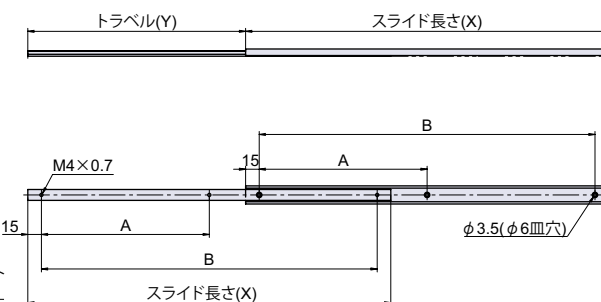

- ※注意※ ・ドローメンバーは取り外せません。
 ・取付ネジは付属していません。別途ご用意下さい。
 ・推奨ネジ:M3皿小ネジ

寸法表	X	Y	A	B
PT-226-1	500	576	235	470
PT-226-2	400	460	185	370
PT-226-3	300	345	135	270
PT-226-4	200	223	85	170
PT-226-5	100	100	-	70

PT-227

アルミスライドレール

● Check! : スライドレールについて (P.708)

- ・アンダートラベル(2部材構成)タイプです。
- ・スライドは左右共通です。

アルミニウム製

軽量◎

材 質 アルミニウム (Al)

仕上げ アルマイト処理

- ※注意※ ・ドローメンバーは取り外せません。
 ・取付ネジは付属していません。別途ご用意下さい。
 ・推奨ネジ:M3皿小ネジ

寸法表	X	Y	A	B
PT-227-1	500	300	235	470
PT-227-2	400	240	185	370
PT-227-3	300	180	135	270
PT-227-4	200	120	85	170
PT-227-5	100	60	-	70

品番	品名	許容荷重 N[kgf]	在庫状況	コードナンバー
PT-227-1	アルミスライドレール 500mm	98 [10]	受注生産 (100個~)	1092271501
PT-227-2	アルミスライドレール 400mm	127 [13]	受注生産 (100個~)	1092271502
PT-227-3	アルミスライドレール 300mm	127 [13]	受注生産 (100個~)	1092271503
PT-227-4	アルミスライドレール 200mm	147 [15]	受注生産 (100個~)	1092271504
PT-227-5	アルミスライドレール 100mm	147 [15]	受注生産 (100個~)	1092271505