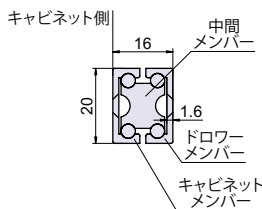

PT-226

アルミスライドレール

● Check! : スライドレールについて (P.708)

- ・オーバートラベル(3部材構成)タイプです。
- ・スライドは左右共通です。

アルミニウム製

軽量◎

材 質 アルミニウム (Al)

仕上げ アルマイト処理

- ※注意※ ・ドローメンバーは取り外せません。
 ・取付ネジは付属していません。別途ご用意下さい。
 ・推奨ネジ:M3皿小ネジ

寸法表	X	Y	A	B
PT-226-1	500	576	235	470
PT-226-2	400	460	185	370
PT-226-3	300	345	135	270
PT-226-4	200	223	85	170
PT-226-5	100	100	-	70

PT-227

寸法表	X	Y	A	B
PT-227-1	500	300	235	470
PT-227-2	400	240	185	370
PT-227-3	300	180	135	270
PT-227-4	200	120	85	170
PT-227-5	100	60	-	70

品番	品名	許容荷重 N[kgf]	在庫状況	コードナンバー
PT-227-1	アルミスライドレール 500mm	98 [10]	受注生産 (100個~)	1092271501
PT-227-2	アルミスライドレール 400mm	127 [13]	受注生産 (100個~)	1092271502
PT-227-3	アルミスライドレール 300mm	127 [13]	受注生産 (100個~)	1092271503
PT-227-4	アルミスライドレール 200mm	147 [15]	受注生産 (100個~)	1092271504
PT-227-5	アルミスライドレール 100mm	147 [15]	受注生産 (100個~)	1092271505