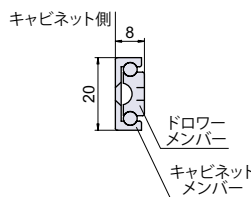

PT-226

アルミスライドレール

● Check! : スライドレールについて (P.708)

- ・オーバートラベル(3部材構成)タイプです。
- ・スライドは左右共通です。

アルミニウム製

軽量◎

材 質 アルミニウム (Al)

仕上げ アルマイト処理

- ※注意※ ・ドローメンバーは取り外せません。
 ・取付ネジは付属していません。別途ご用意下さい。
 ・推奨ネジ:M3皿小ネジ

寸法表	X	Y	A	B
PT-226-1	500	576	235	470
PT-226-2	400	460	185	370
PT-226-3	300	345	135	270
PT-226-4	200	223	85	170
PT-226-5	100	100	-	70

PT-227

アルミスライドレール

● Check! : スライドレールについて (P.708)

- ・アンダートラベル(2部材構成)タイプです。
- ・スライドは左右共通です。

アルミニウム製

軽量◎

材 質 アルミニウム (Al)

仕上げ アルマイト処理

- ※注意※ ・ドローメンバーは取り外せません。
 ・取付ネジは付属していません。別途ご用意下さい。
 ・推奨ネジ:M3皿小ネジ

寸法表	X	Y	A	B
PT-227-1	500	300	235	470
PT-227-2	400	240	185	370
PT-227-3	300	180	135	270
PT-227-4	200	120	85	170
PT-227-5	100	60	-	70

品番	品名	許容荷重 N[kgf]	在庫状況	コードナンバー
PT-227-1	アルミスライドレール 500mm	98 [10]	受注生産 (100個~)	1092271501
PT-227-2	アルミスライドレール 400mm	127 [13]	受注生産 (100個~)	1092271502
PT-227-3	アルミスライドレール 300mm	127 [13]	受注生産 (100個~)	1092271503
PT-227-4	アルミスライドレール 200mm	147 [15]	受注生産 (100個~)	1092271504
PT-227-5	アルミスライドレール 100mm	147 [15]	受注生産 (100個~)	1092271505