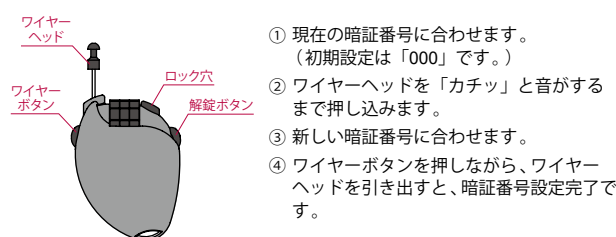

ダイヤルワイヤーロック

● Check!

必要な長さだけワイヤーを引き出して使用できる巻き取り式です。(最長 730mm)

暗証番号
変更可能

材質 ABS樹脂 (ABS)
仕上げ グレー色

操作方法

ワイヤーボタンを押すと、ワイヤーが自動で巻き取れます。

暗証番号変更方法