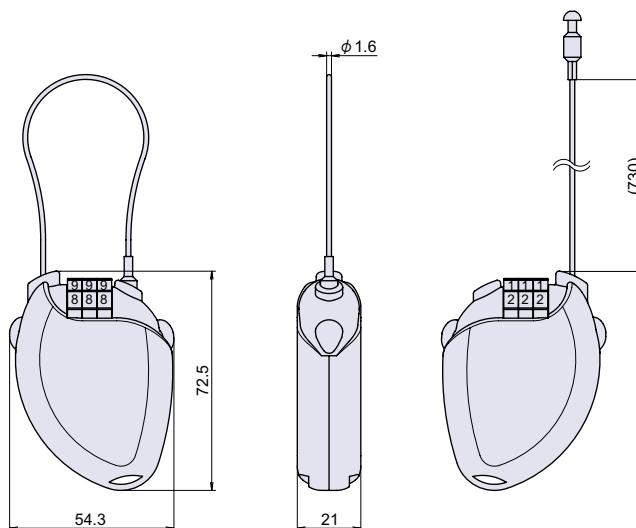

RLT-165

ダイヤル南京錠

PT

● Check!

暗証番号
変更可能

材質 亜鉛ダイカスト (ZDC)
仕上げ シルバー色塗装

操作方法

解錠時はプッシュボタンを押しながら取り外して下さい。

暗証番号変更方法

品番	品名	自重	箱入数	在庫状況	コードナンバー
RLT-165	ダイヤル南京錠	38g	50 個	準在庫	2091651100

南京錠
ポータブルボックス

フック

連結金具

チェーン

ワイヤー金具

PT-269

ダイヤルワイヤーロック

● Check!

必要な長さだけワイヤーを引き出して使用できる巻き取り式です。(最長 730mm)

暗証番号
変更可能

材質 ABS樹脂 (ABS)
仕上げ グレー色

操作方法

ワイヤーボタンを押すと、ワイヤーが自動で巻き取れます。

暗証番号変更方法