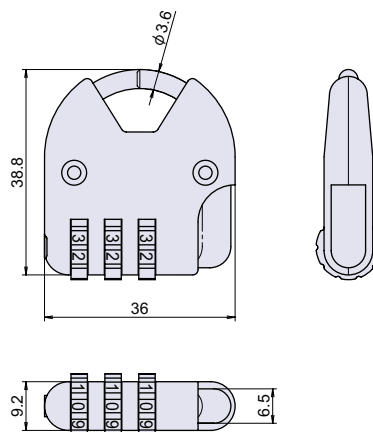

RLT-165

ダイヤル南京錠

PT

● Check!

暗証番号
変更可能

材質 亜鉛ダイカスト (ZDC)
仕上げ シルバー色塗装

操作方法

解錠時はプッシュボタンを押しながら取り外して下さい。

暗証番号変更方法

品番	品名	自重	箱入数	在庫状況	コードナンバー
RLT-165	ダイヤル南京錠	38g	50 個	準在庫	2091651100

南京錠
ポータブルボックス

フック

連結金具

チェーン

ワイヤー金具

PT-269

ダイヤルワイヤーロック

● Check!

必要な長さだけワイヤーを引き出して使用できる巻き取り式です。(最長 730mm)

暗証番号
変更可能

材質 ABS樹脂 (ABS)
仕上げ グレー色

操作方法

ワイヤーボタンを押すと、ワイヤーが自動で巻き取れます。

暗証番号変更方法