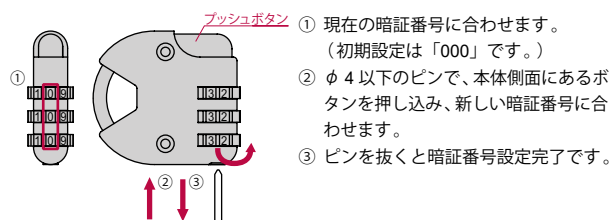

暗証番号変更方法

品番	品名	自重	箱入数	在庫状況	コードナンバー
RLT-165	ダイヤル南京錠	38g	50 個	準在庫	2091651100

南京錠
ポータブルボックス

フック

連結金具

チェーン

ワイヤー金具