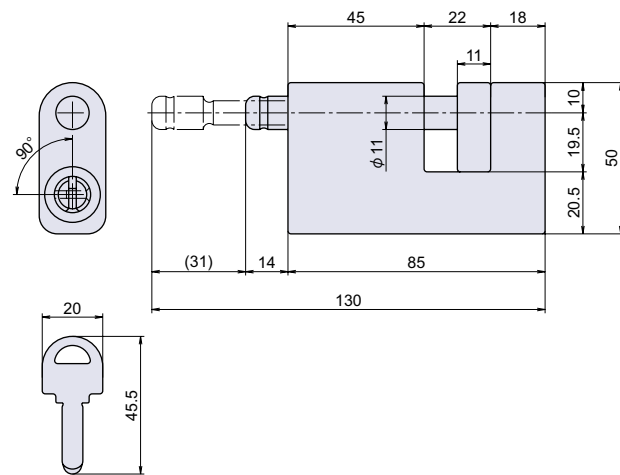

洋灯吊
ヒートン

パイプ
ブラケット

ハンガー
レール

スライド
レール

南京錠
ポータブルボックス

パネル用クランプ
配管・配線用金具

玄関ドア用
金具

太陽光パネル
取付金具

PT-262-SUS

ステンレスバーロック

● **Check!**

・取付幅は 11 ~ 22mm まで対応が可能です。

ピッキング対策

2 列ピン構造

使用例 重要機器、施設管理等
材 質 ステンレス鋼 (SUS-304)
仕上げ 電解研磨
付 属 鍵 2 本
補 足 マスターキーシステムも製作可能です。
※注意※ 鍵違い仕様のみの取り扱いです。

品番	品名	自重	在庫状況	コードナンバー	
				同一 (KA)	違い (KD)
PT-262-SUS	ステンレスバーロック	620g	準在庫	-	1092621300