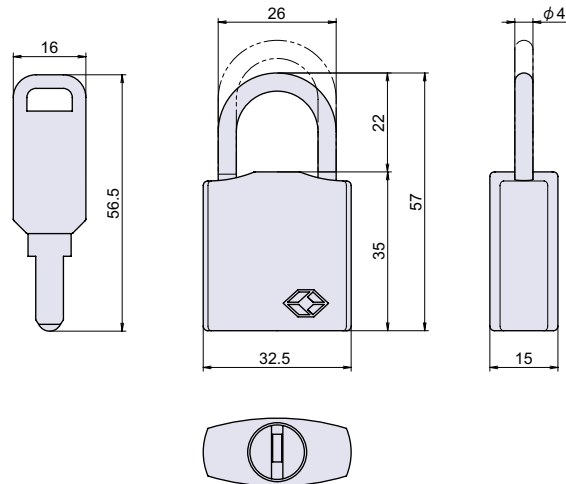

PT-271

ディンプルロック南京錠 (TSA仕様)

● **Check!**

・TSA 仕様の南京錠です。

リバーシブル
キー

防犯性◎
操作性◎

材 質 ABS樹脂 (ABS) + スチール
仕上げ ガンメタル色塗装 + ニッケル
付 属 鍵 2 本

操作方法

解錠時はシャックルを持ち上げ、取り外して下さい。

品番	品名	自重	箱入数	在庫状況	コードナンバー
PT-271	ディンプルロック南京錠 (TSA 仕様)	48g	10 個	準在庫	1092710600

PT

南京錠
ポータブルボックス

フック

連結金具

チェーン

ワイヤー金具

PT-262-SUS

ステンレスバーロック

● **Check!**

・取付幅は 11 ~ 22mm まで対応が可能です。

ピッキング対策

2 列ピン構造

使用例 重要機器、施設管理等
材 質 ステンレス鋼 (SUS-304)
仕上げ 電解研磨
付 属 鍵 2 本
補 足 マスターキーシステムも製作可能です。
※注意※ 鍵違い仕様のみの取り扱いです。

品番	品名	自重	在庫状況	コードナンバー	
				同一 (KA)	違い (KD)
PT-262-SUS	ステンレスバーロック	620g	準在庫	-	1092621300