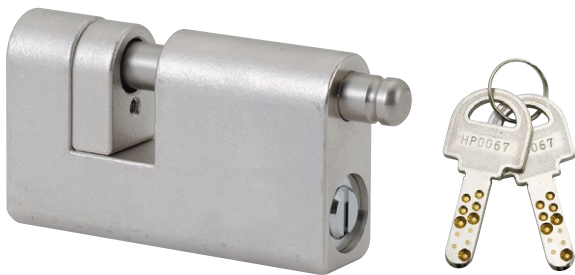

PT-271

ディンプルロック南京錠 (TSA仕様)

● **Check!**

・TSA 仕様の南京錠です。

リバーシブル
キー

防犯性◎
操作性◎

材 質 ABS樹脂 (ABS) + スチール
仕上げ ガンメタル色塗装 + ニッケル
付 属 鍵 2 本

操作方法

解錠時はシャックルを持ち上げ、取り外して下さい。

品番	品名	自重	箱入数	在庫状況	コードナンバー
PT-271	ディンプルロック南京錠 (TSA 仕様)	48g	10 個	準在庫	1092710600

PT

南京錠
ポータブルボックス

フック

連結金具

チェーン

ワイヤー金具

洋灯吊
ヒートン

パイプ
ブラケット

ハンガー
レール

スライド
レール

南京錠
ポータブルボックス

パネル用クランプ
配管・配線用金具

玄関ドア用
金具

太陽光パネル
取付金具

PT-262-SUS

ステンレスバーロック

● **Check!**

・取付幅は 11 ~ 22mm まで対応が可能です。

ピッキング対策

2 列ピン構造

使用例 重要機器、施設管理等
材 質 ステンレス鋼 (SUS-304)
仕上げ 電解研磨
付 属 鍵 2 本
補 足 マスターキーシステムも製作可能です。
※注意※ 鍵違い仕様のみの取り扱いです。

品番	品名	自重	在庫状況	コードナンバー	
				同一 (KA)	違い (KD)
PT-262-SUS	ステンレスバーロック	620g	準在庫	-	1092621300